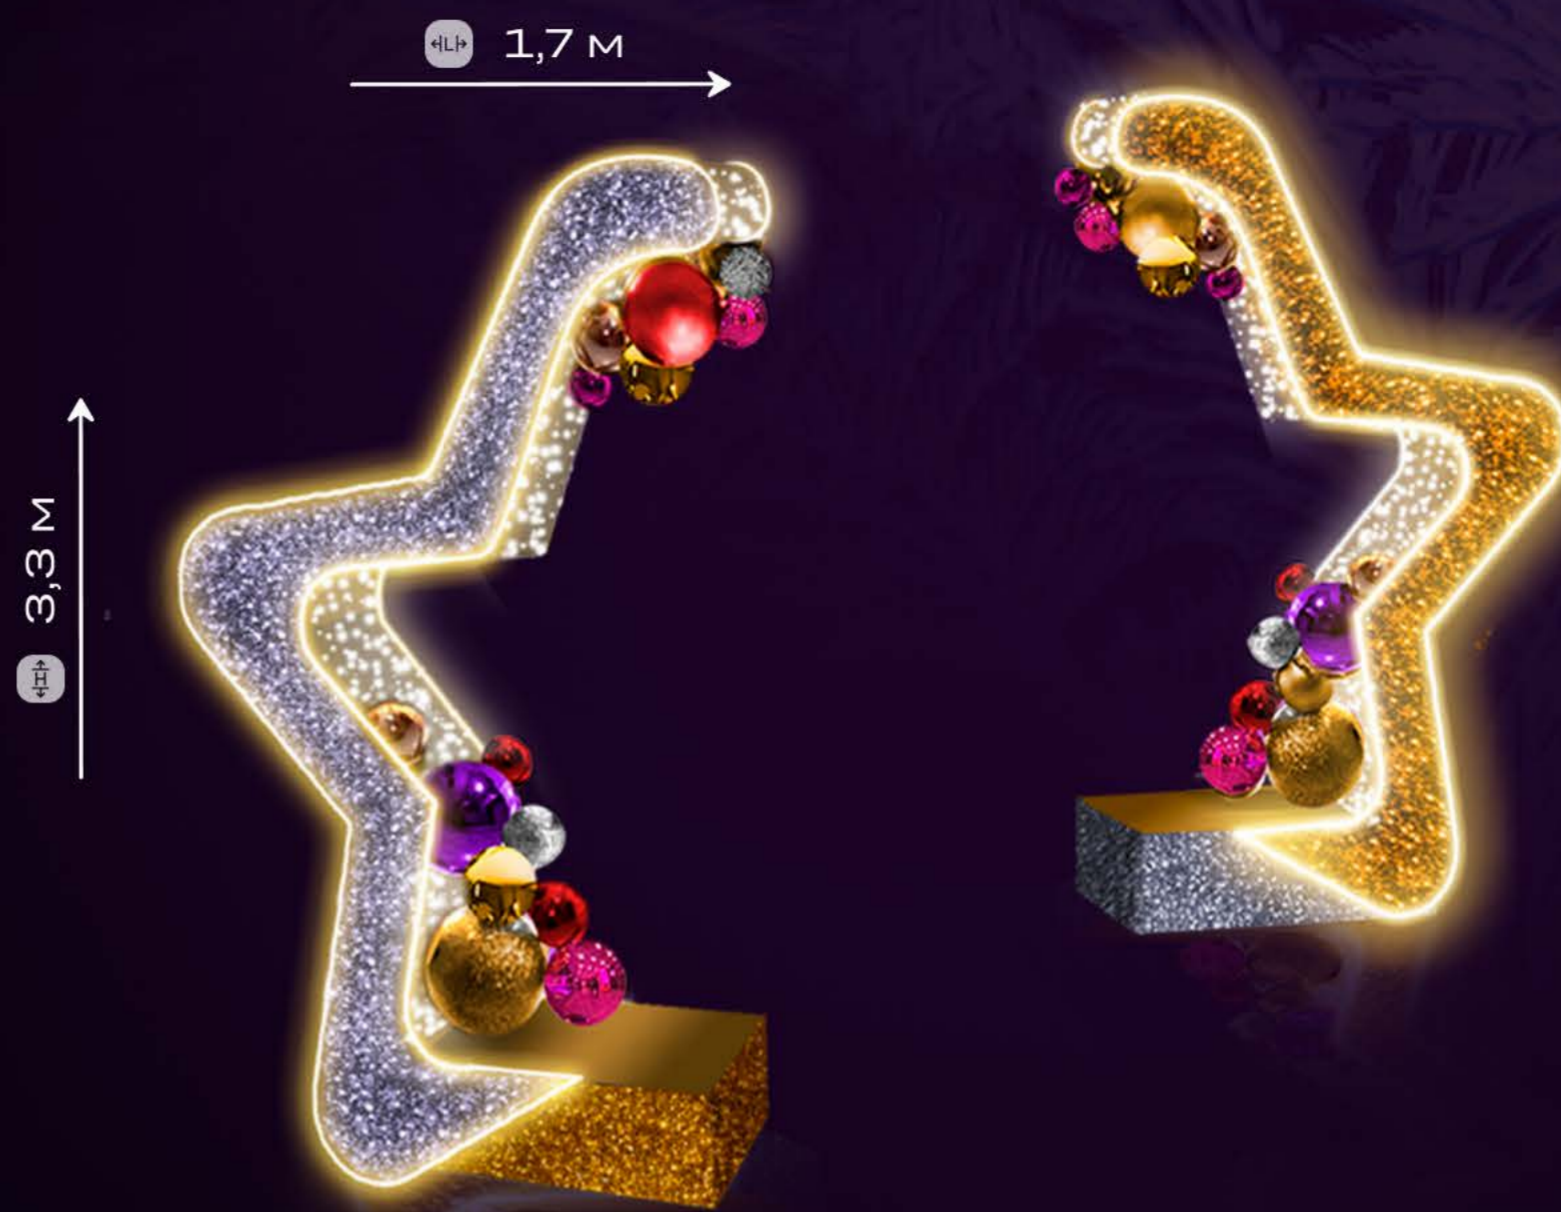

124

“Магическая звезда”

Световая композиция с фигурами звезд и встроенной скамьей. Яркое решение для торговых центров и галерей, которое одновременно служит фотозоной и уютным местом для отдыха.

Отсканируйте QR-код и посмотрите, как изделие выглядит в реальной жизни

Арт. 2063

125

Арт. 2064

Отсканируйте QR-код и посмотрите, как изделие выглядит в реальной жизни

“Магическое кольцо”

Световая, уютная фотозона. Яркий акцент для торговых центров и галерей, создающий атмосферу праздника и волшебства.

128

Отсканируйте QR-код и посмотрите, как изделие выглядит в реальной жизни

“Шар из лент”

Необычный декоративный шар, выполненный в форме сияющих лент. Добавляет динамику и оригинальность в праздничное оформление.