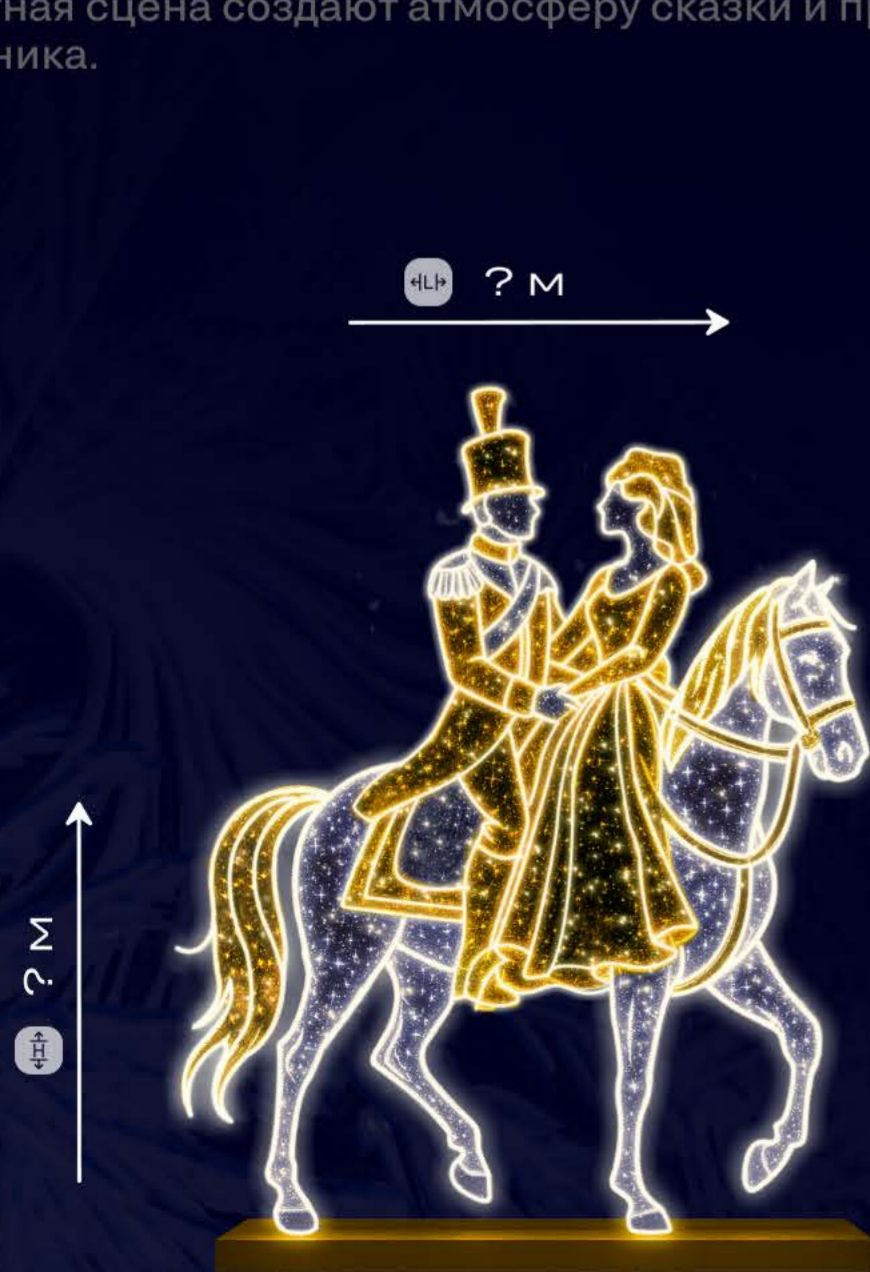

Композиция “Северные олени”

Тёплое золотое свечение оленя и изящные бело-золотые сани создают атмосферу праздника и уюта, подчёркивая статус пространства. Идеально подходит для торговых центров, городских аллей и площадей.

Отсканируйте QR-код и посмотрите больше изделий на сайте

Арт. 1121

65

Фигуры 2D

Серия эффектных новогодних фотозон в изящном историческом стиле: пара на лошади, карета с лошастью и галантная сцена создают атмосферу сказки и премиального праздника.

Отсканируйте QR-код и посмотрите больше изделий на сайте

Арт. 1122

Арт. 1123

Арт. 1124

Арт. 1122

Арт. 1123

Арт. 1124

66