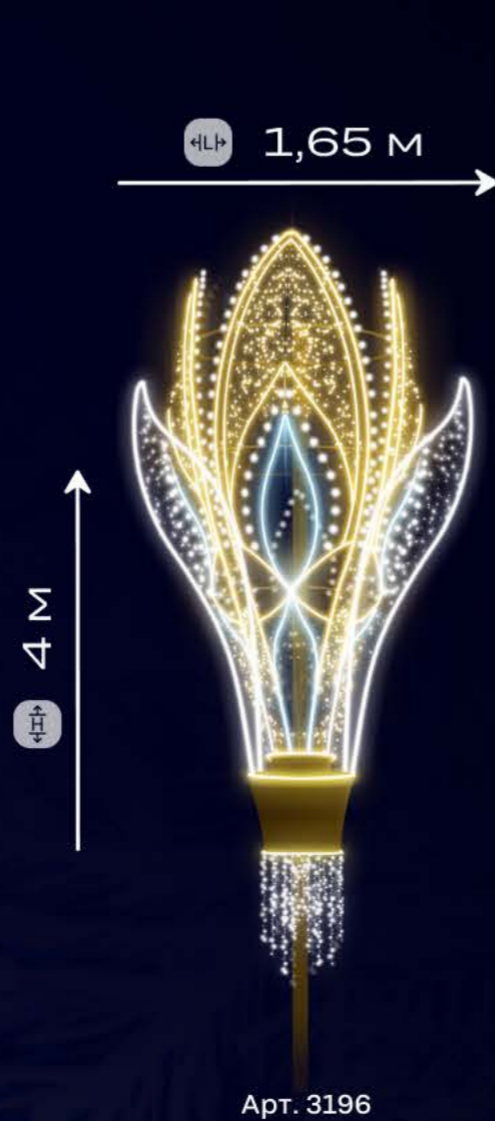

Изделия "Консоли"

Элегантные консоли с лаконичным акцентом. Отличное решение для уличного оформления и праздничных маршрутов.

Арт. 3197

Арт. 3195

Арт. 3196

Арт. 3198

Арт. нет

116