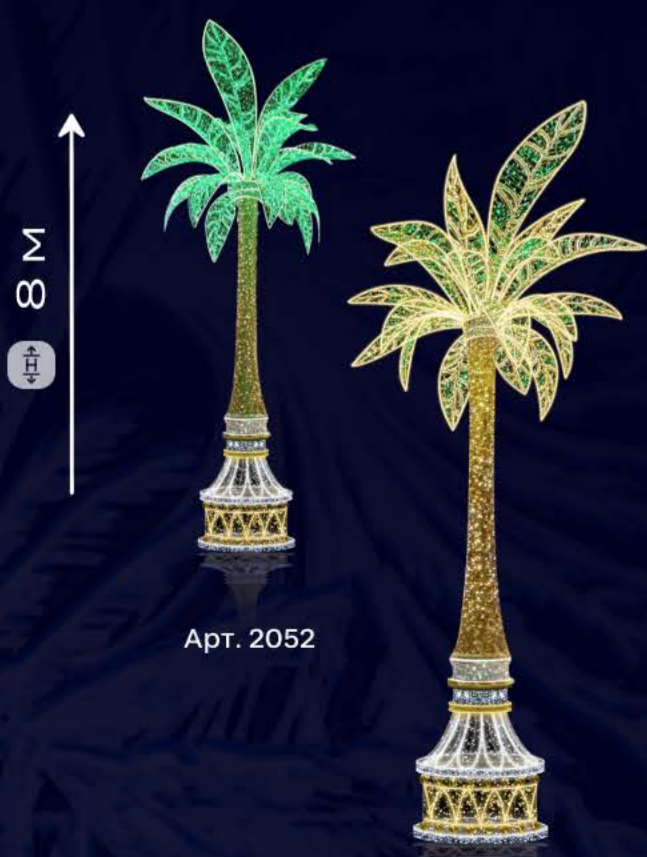

Высокие световые пальмы создают атмосферу тёплого курорта зимой и добавляют яркий экзотический акцент в праздничное оформление на набережных и пешеходных аллеях.

99

Арт. 2052

Отсканируйте QR-код и посмотрите, как изделие выглядит в реальной жизни

Арт. 2053

“Солнечный остров”

Высокая декоративная пальма с подсветкой. Привносит экзотический акцент в праздничное оформление. Яркий световой ананас символизирует радость и гостеприимство.

4,14 М

4,3 М

Арт. 2052