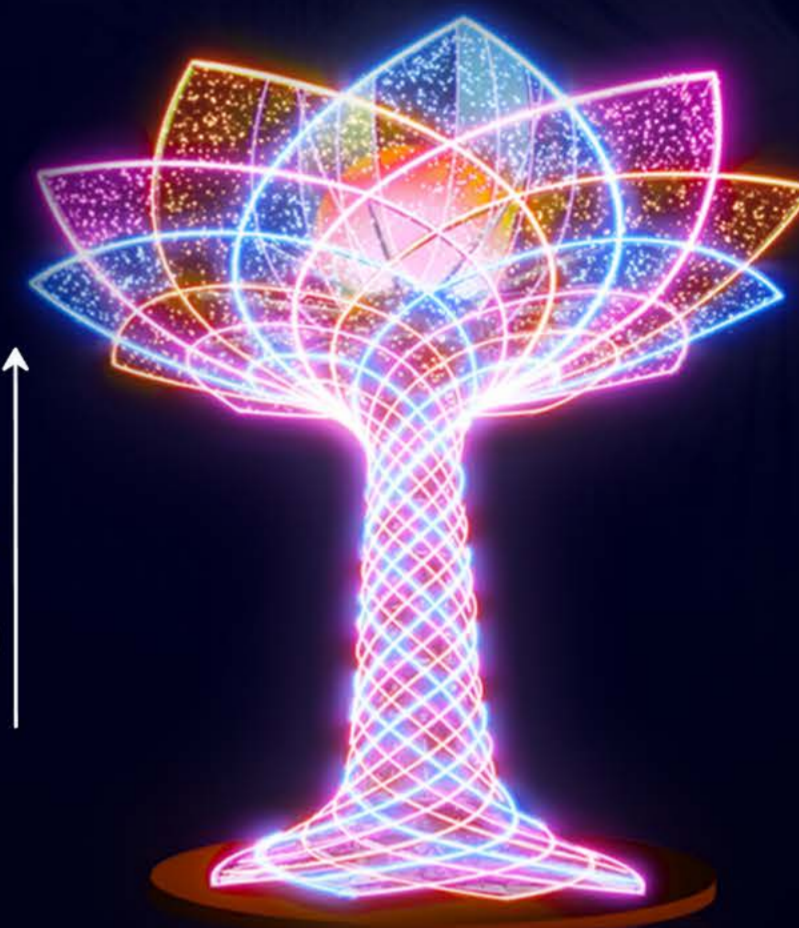

Дерево "Лотос"

Изящное декоративное дерево с подсветкой динамическим светом, стилизованное под цветок лотоса. Символизирует гармонию и спокойствие, подходит для парков.

Отсканируйте QR-код и посмотрите больше изделий на сайте

Арт. 1063

4,3 м

5,5 м

103

Арт. 1064

Отсканируйте QR-код и посмотрите, как изделие выглядит в реальной жизни

Композиция "Динамические кольца"

Масштабная композиция из световых колец с динамическими эффектами. Создаёт впечатление движения и современного стиля.

8 м

14 м

104