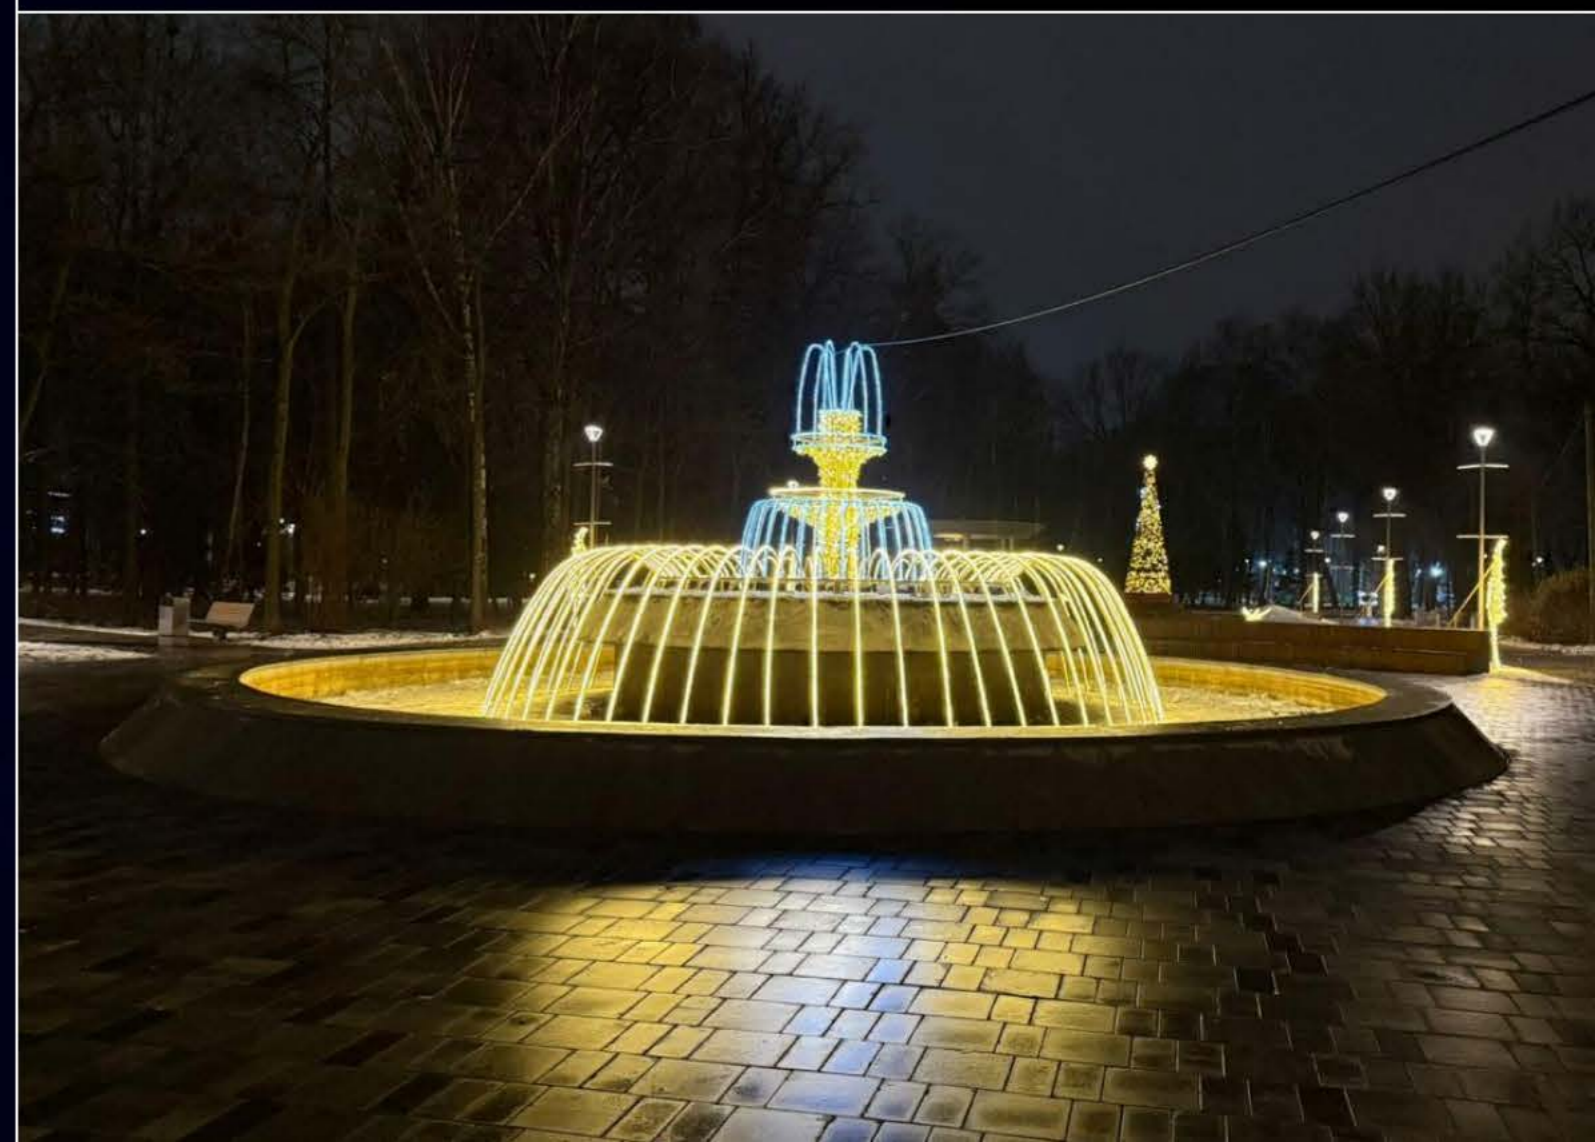

Арт. 1033

79

Арт. 1034

Отсканируйте QR-код и посмотрите, как изделие выглядит в реальной жизни

Изделие “Звезда 3D”

Объёмная световая звезда символизирует надежду и праздничное сияние. Отлично смотрится как самостоятельный элемент или в ансамбле с елью.

80

Отсканируйте QR-код и посмотрите больше изделий на сайте.

Изделия “Олени”

Стройная световая фигура оленя станет символом зимней сказки. Хорошо смотрится у ёлок и арок.

Арт. 1035

Арт. 1036

Арт. 1037

Арт. 1038

Фонтан “Прутки”

Световая композиция «Фонтан» с многоуровневой конструкцией и мягким золотым свечением. Эффектный центр новогоднего оформления площадей, скверов и входных зон.

82

Фонтан "Лотос"

Объёмная композиция в форме цветка лотоса. Световой рисунок создаёт гармоничную атмосферу.