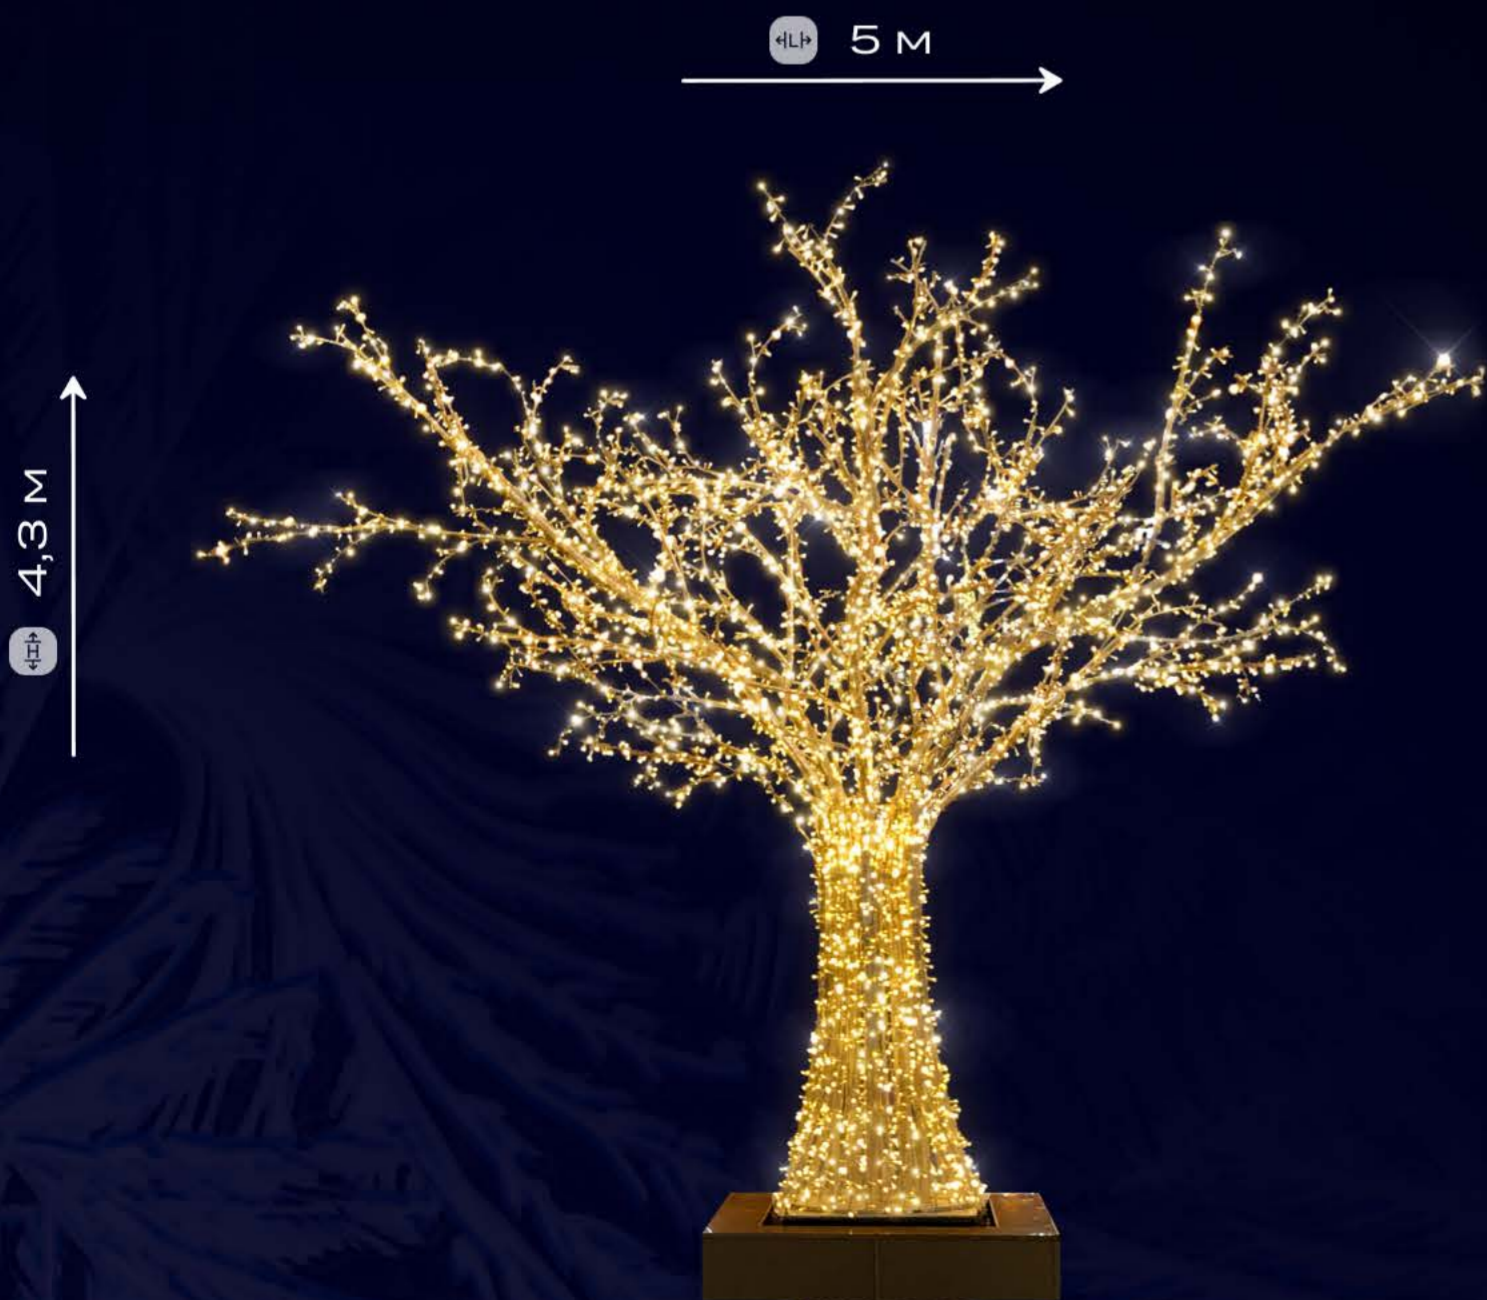

Оригинальная световая фигура ангела с трубой. Подходит для детских зон и территорий рядом с церковью.

2,4 М

3,1 М

74

Дерево "Волшебное"

Световое дерево с декоративными элементами создаёт сказочную атмосферу. Отличное украшение для парков и праздничных маршрутов.

Отсканируйте QR-код и посмотрите больше изделий на сайте

Арт. 1116

75

Арт. 1031

Отсканируйте QR-код и посмотрите, как изделие выглядит в реальной жизни

Дерево "Классическое"

Изящное дерево с традиционным силуэтом. Универсальное решение для новогодних площадей и городских аллей.