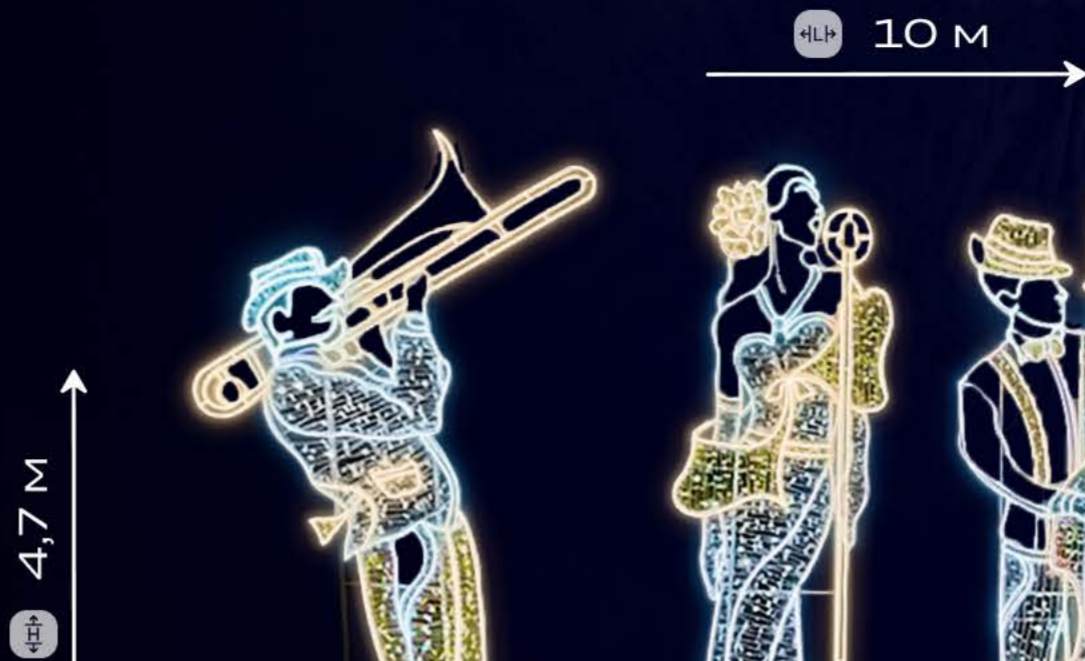

Отсканируйте QR-код и посмотрите, как изделие выглядит в реальной жизни

Арт. 1073