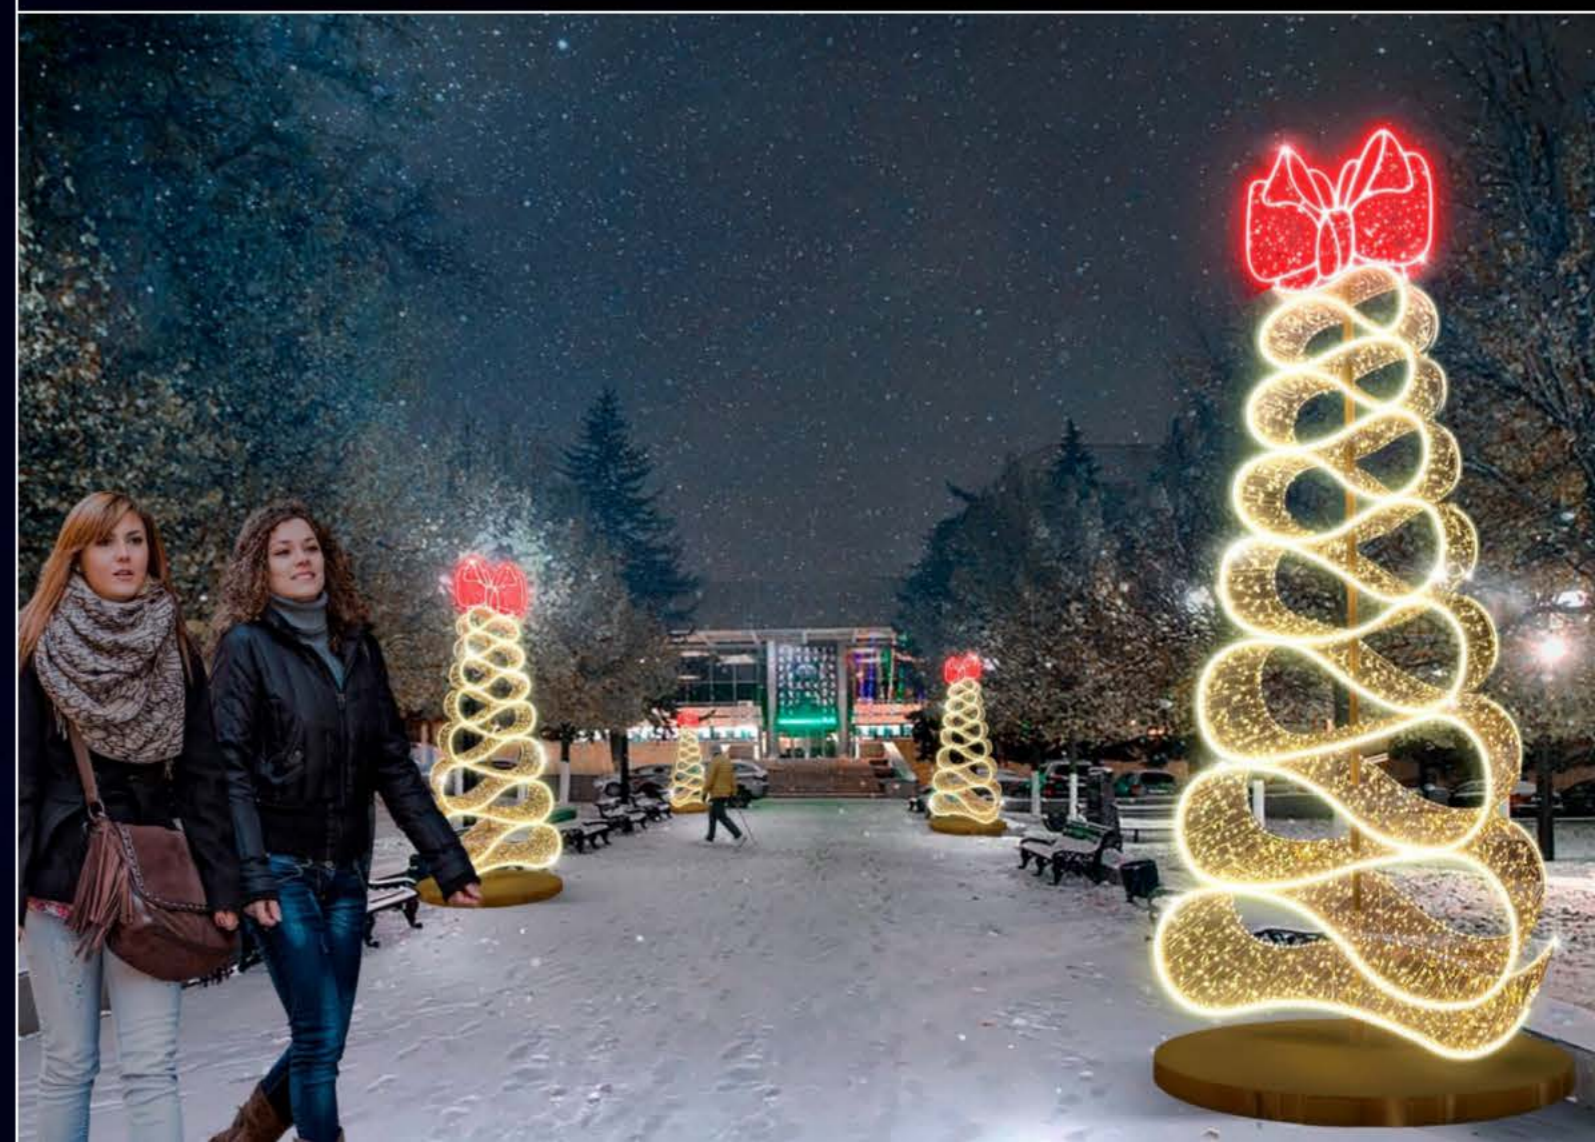

Световой тоннель в форме подарка. Идеально подходит для новогодних площадей.

8 М

3,35 М

58

Композиция шар “Звезда”

Компактная композиция-шар с декоративной звездой. Универсальный элемент для праздничного оформления.

Отсканируйте QR-код и посмотрите больше изделий на сайте

Арт. 1107

59

Арт. 1108

Отсканируйте QR-код и посмотрите больше изделий на сайте

“Напольные ели с бантами”

Изящные декоративные ели с бантиками в световом оформлении. Отлично подходят для входных зон и площадей.