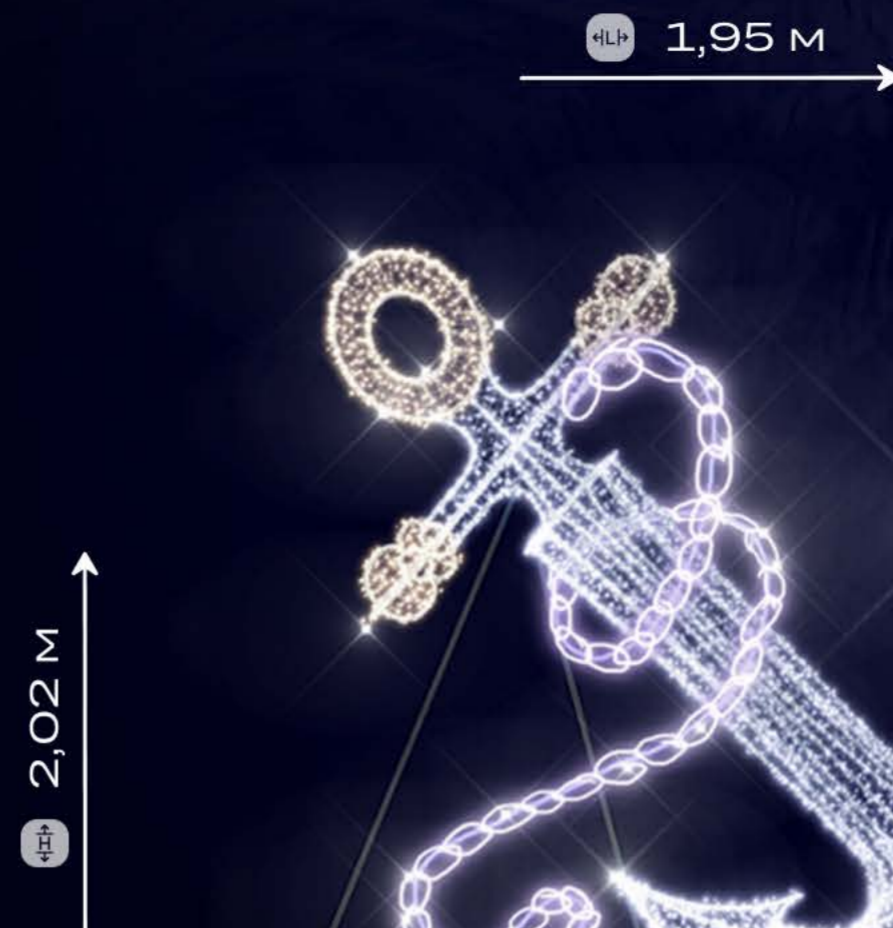

10 м

Арт. 10521

Фонтан “Светодинамические трубки”

Масштабная световая композиция с вертикальными трубками. Символизирует энергию и динамику, подходит для центральных площадей.

6 м

Арт. 1052

88

Композиция “Якорь”

Световая композиция в форме якоря символизирует силу и устойчивость. Отлично подходит для морской тематики и фотозон.

Отсканируйте QR-код и посмотрите больше изделий на сайте

Арт. 1039

89

Арт. 1040

Отсканируйте QR-код и посмотрите больше изделий на сайте