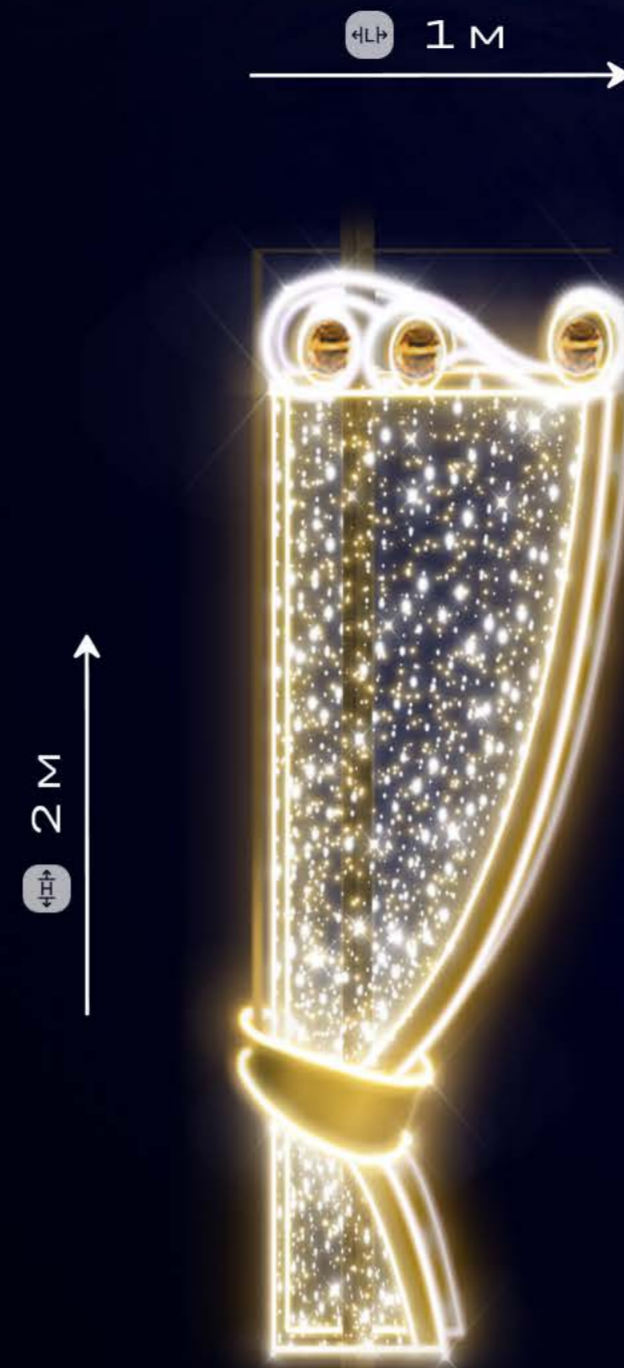

Отсканируйте QR-код и посмотрите, как изделие выглядит в реальной жизни

Арт. 1072

115

- Арт. 3195
- Арт. 3196
- Арт. 3197
- Арт. 3198
- Арт. 3195

Отсканируйте QR-код и посмотрите, как изделие выглядит в реальной жизни

Изделия "Консоли"

Элегантные консоли с лаконичным акцентом. Отличное решение для уличного оформления и праздничных маршрутов.