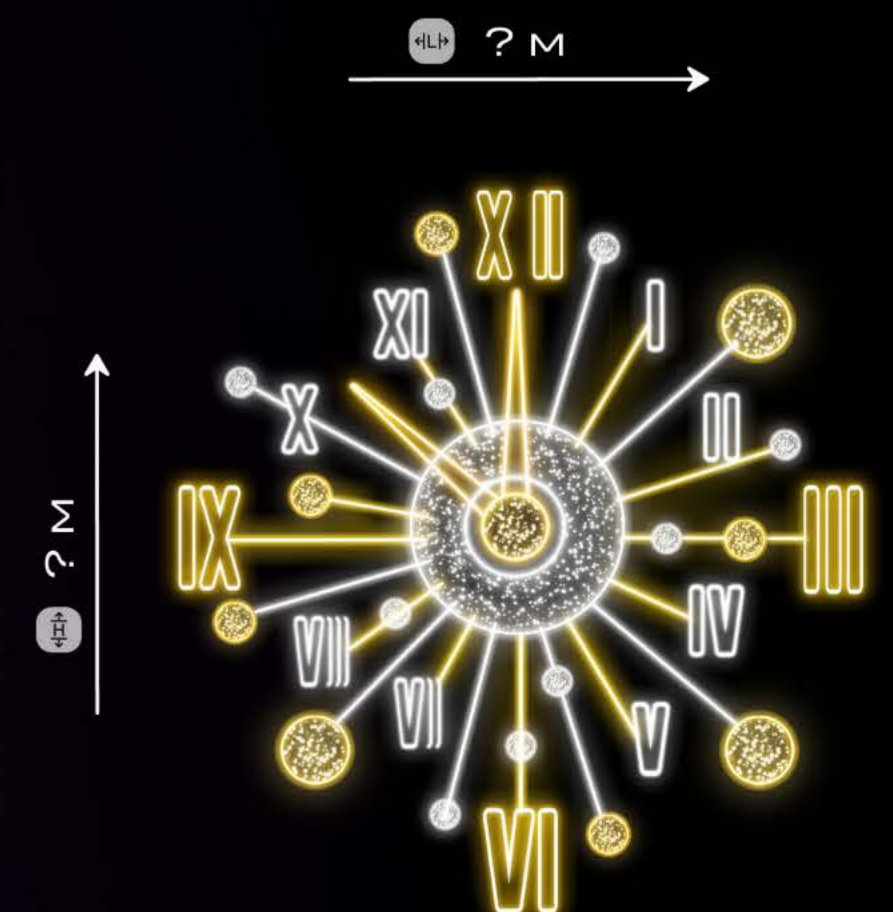

25 м

25 м

ТРЦ “Времена года”

Эффектная архитектурная подсветка, которая превращает здание в заметный праздничный арт-объект: тёплое золотое мерцание сплошным “световым полотном” подчёркивает геометрию фасада, а крупные сияющие звёзды создают выразительные акценты и ощущение премиального декора

139

ТРЦ “Времена года”

Тёплое золотое мерцание сплошным “световым полотном” подчёркивает геометрию фасада, а крупные сияющие звёзды создают выразительные акценты и ощущение премиального декора. Крупные часы говорят и приближении праздника.