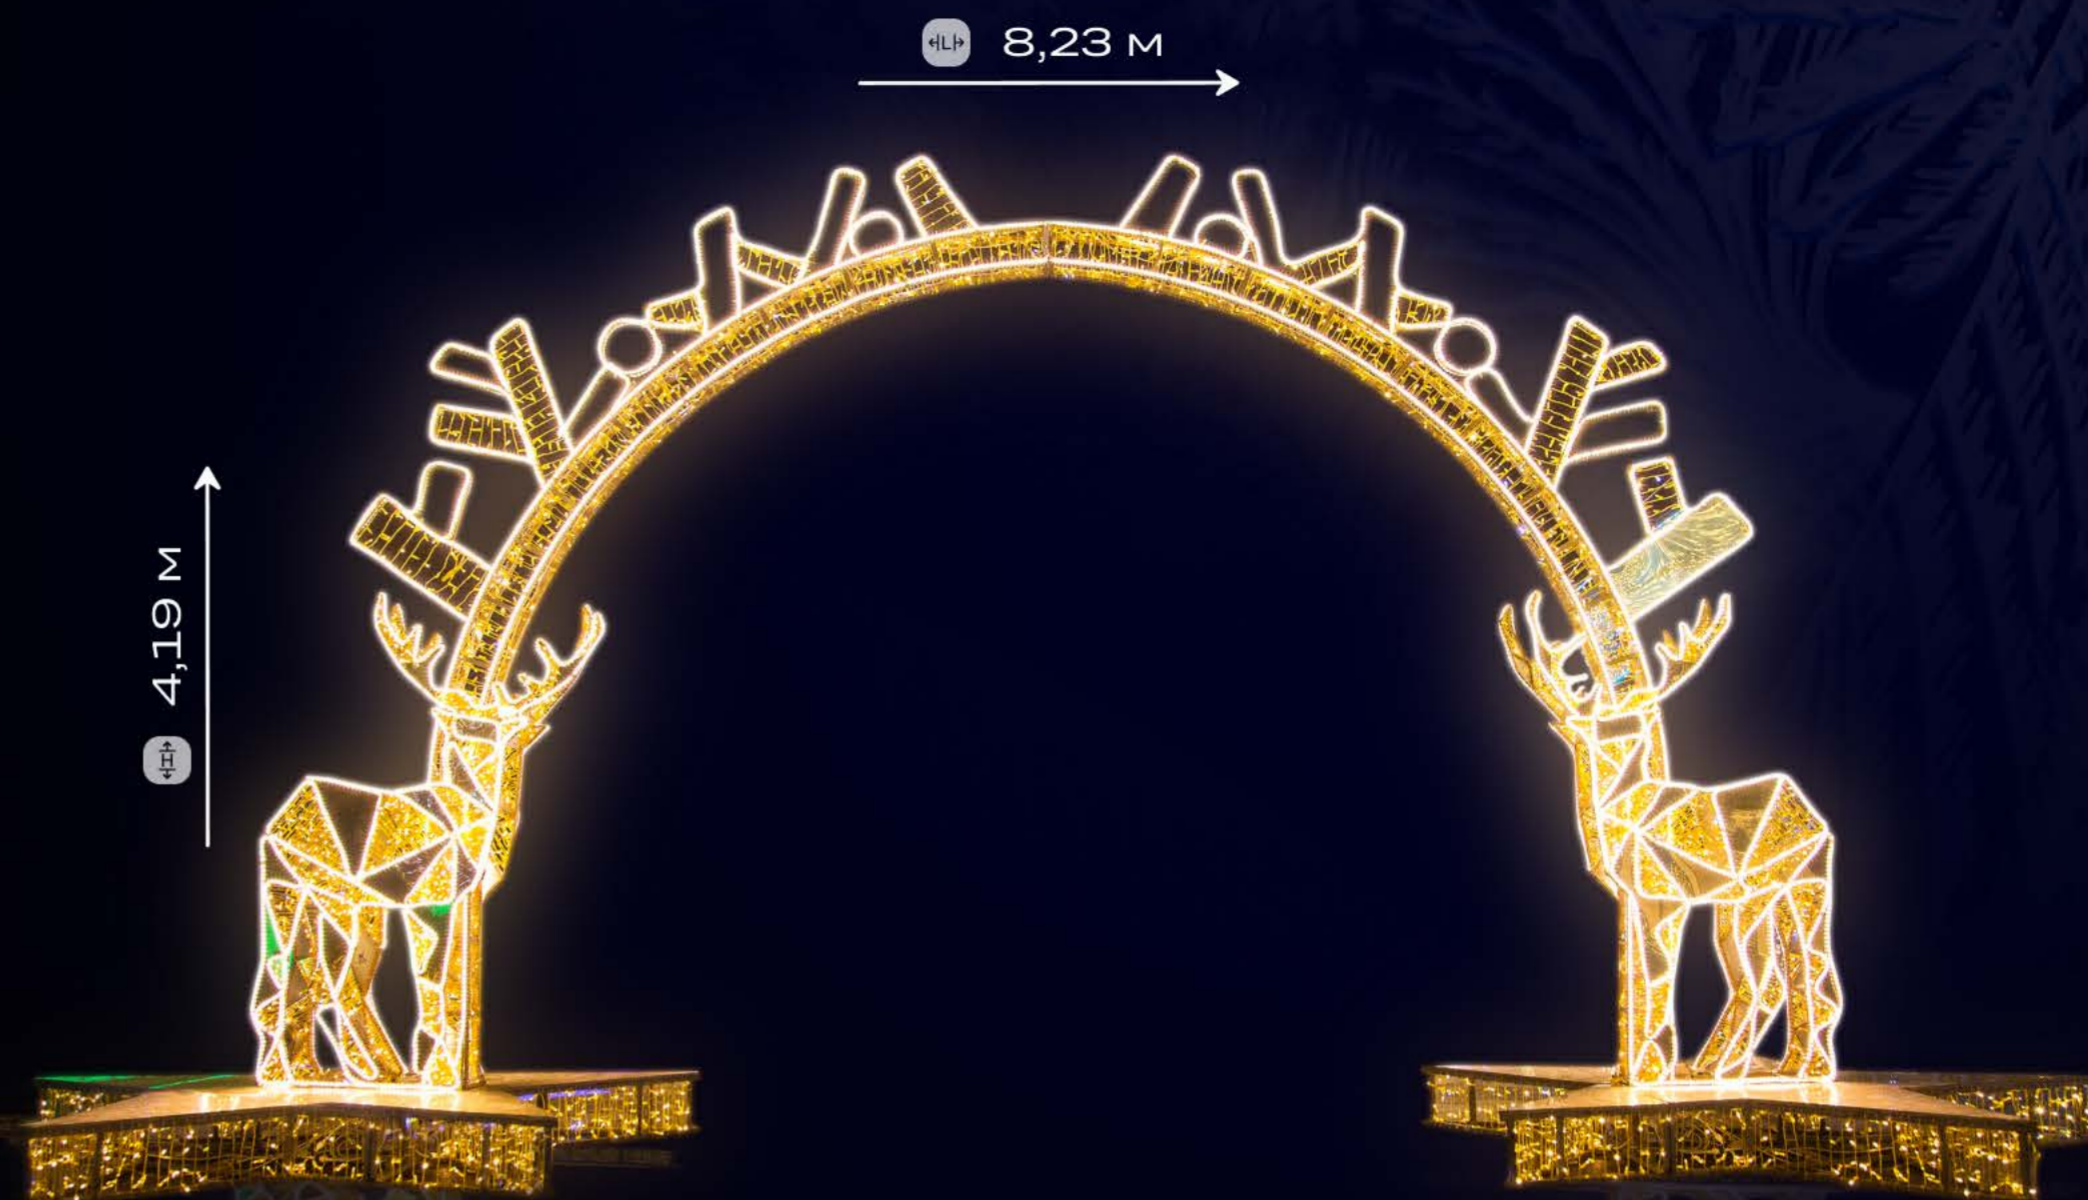

Арка "Звезда"

Световая арка в форме звезды символизирует торжество. Идеально подойдет для входных зон и праздничных маршрутов.

7 м

4,3 м

6,5 м

4,5 м

18

Арка "Олени"

Уютная композиция в виде арки с фигурами оленей. Отлично смотрится в парках, создавая атмосферу сказки и волшебства.

Отсканируйте QR-код и посмотрите, как изделие выглядит в реальной жизни

Арт. 1009

19

Арт. 1010

Отсканируйте QR-код и посмотрите, как изделие выглядит в реальной жизни

Композиция "Фонарь"

Высокая световая композиция в форме фонаря. Подчеркивает атмосферу уюта и традиций, гармонично вписываясь в праздничное оформление.

20

Композиция "Веер"

Элегантная композиция в форме веера.
Световые линии создают изысканный акцент.
Подходит для площадей ДК и театров

Отсканируйте QR-код и посмотрите,
как изделие выглядит в реальной
жизни