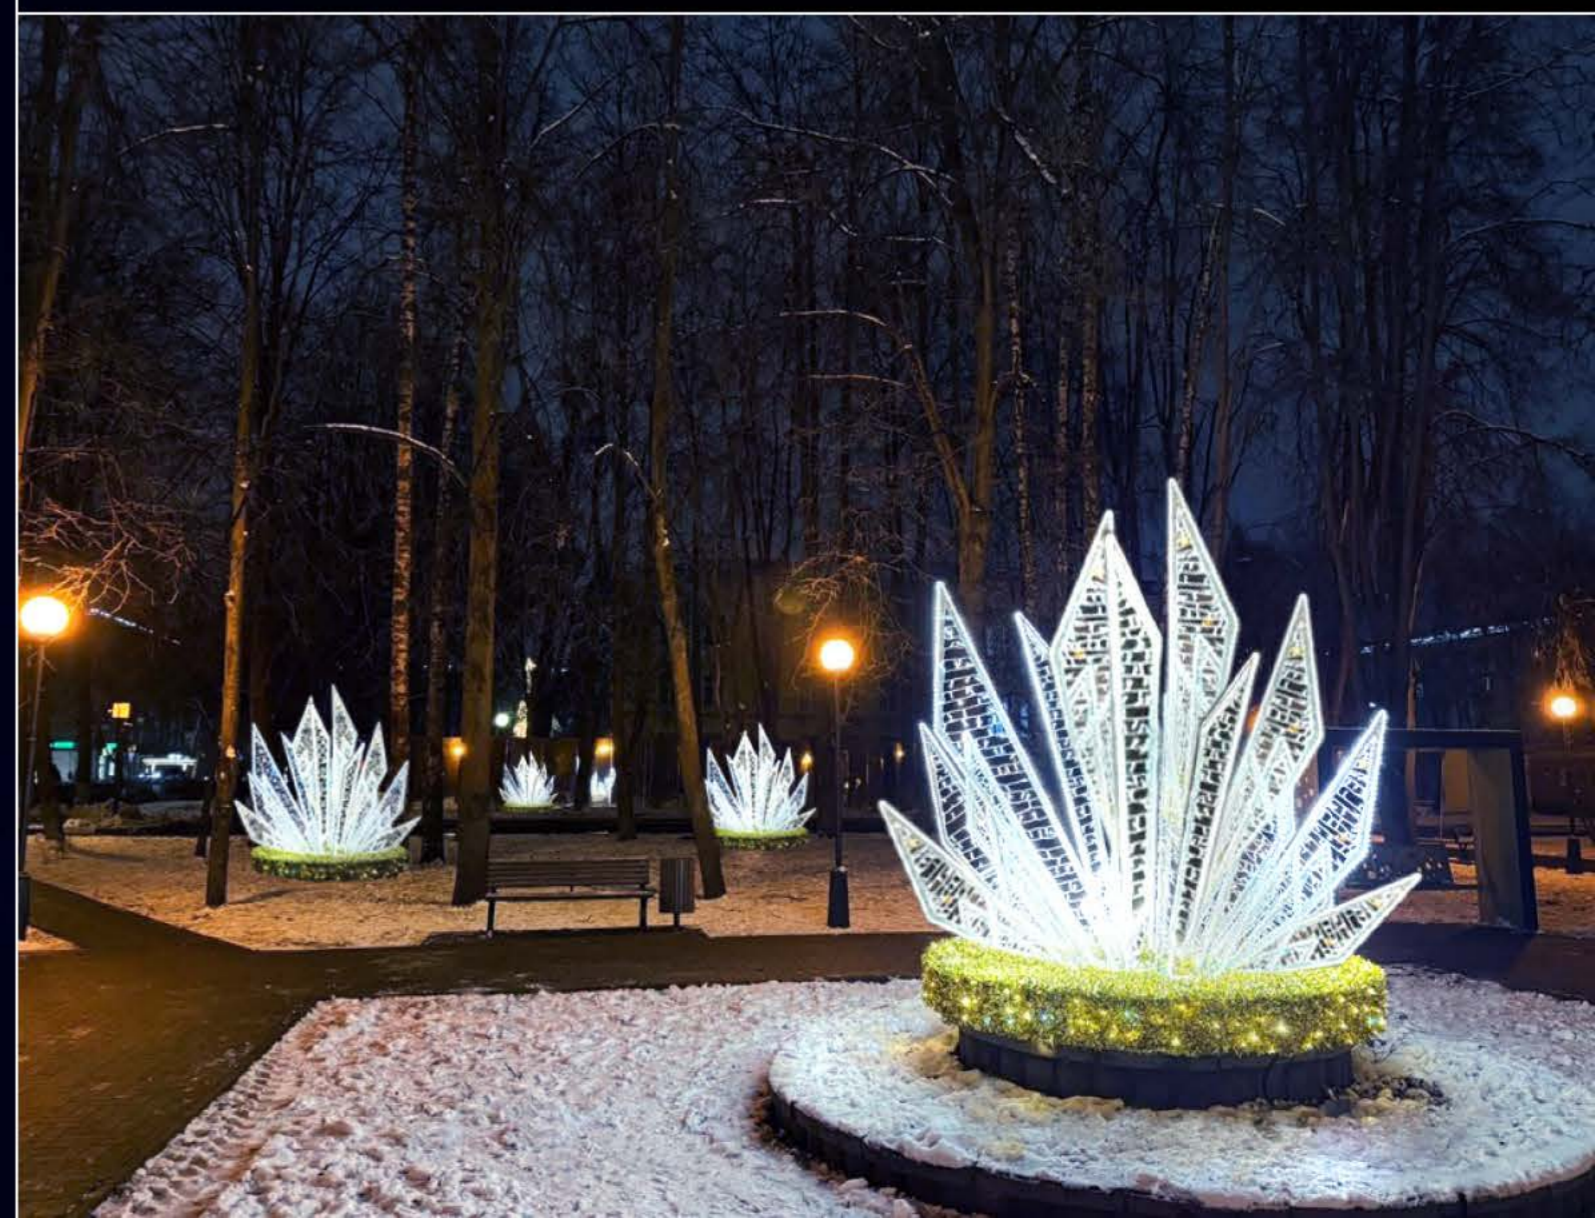

Фонтан "Лотос"

Объёмная композиция в форме цветка лотоса. Световой рисунок создаёт гармоничную атмосферу.

Отсканируйте QR-код и посмотрите больше изделий на сайте

Арт. 1049

3,5 м

3,5 м

83

Арт. 1050

Отсканируйте QR-код и посмотрите, как изделие выглядит в реальной жизни

Фонтан "Ледяные лучи"

Компактный фонтан с холодным сиянием, напоминающим ледяные формы. Прекрасно дополняет зимнее оформление.

2,4 м

2,4 м

84