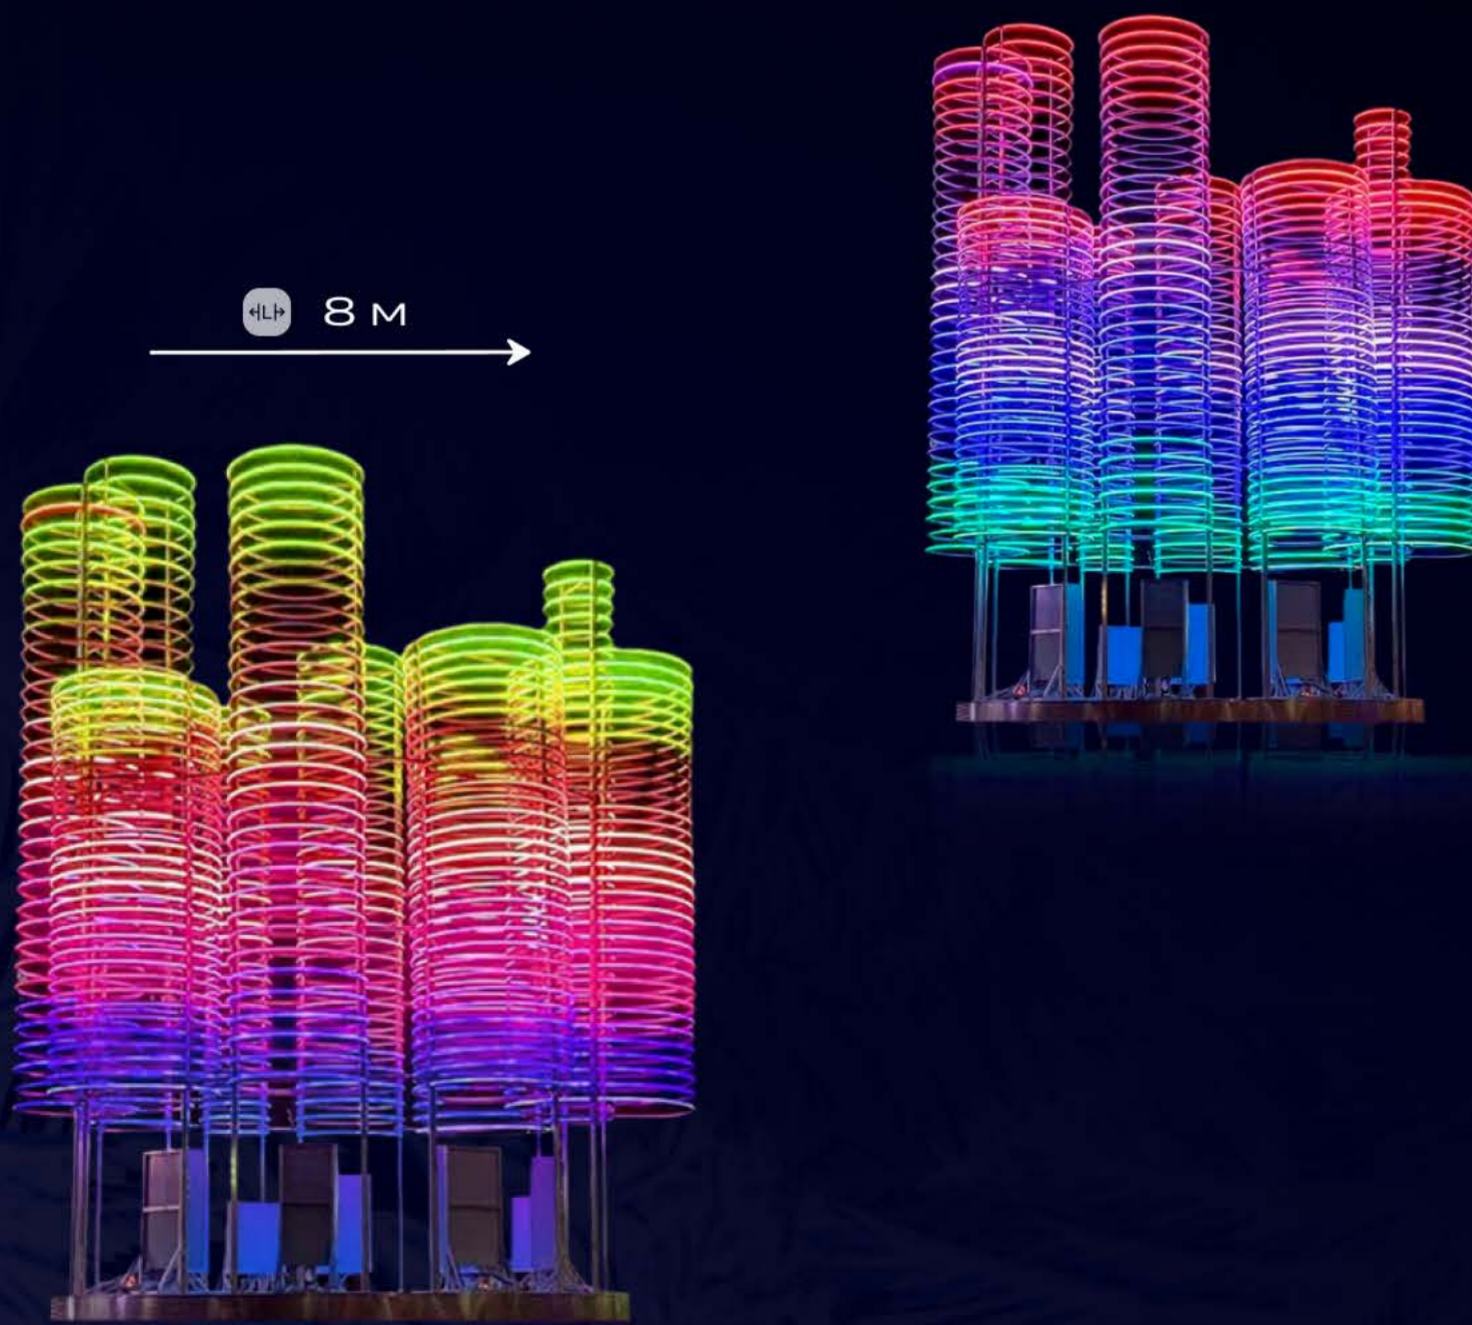

Композиция "Динамические кольца"

Масштабная композиция из световых колец с динамическими эффектами. Создаёт впечатление движения и современного стиля.

8 м

14 м

104