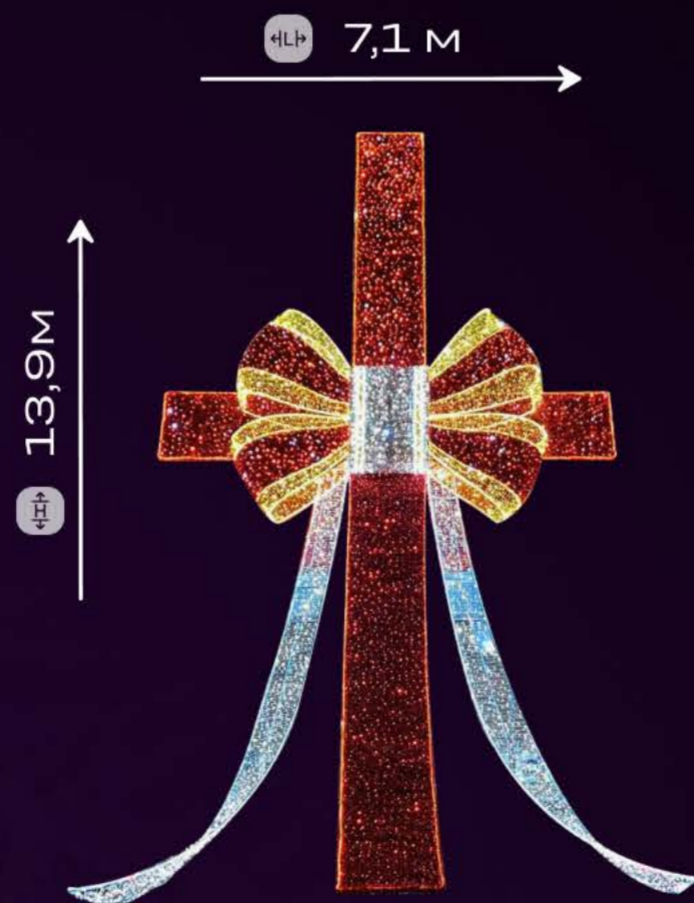

Арт. 2067

Арт. 20671