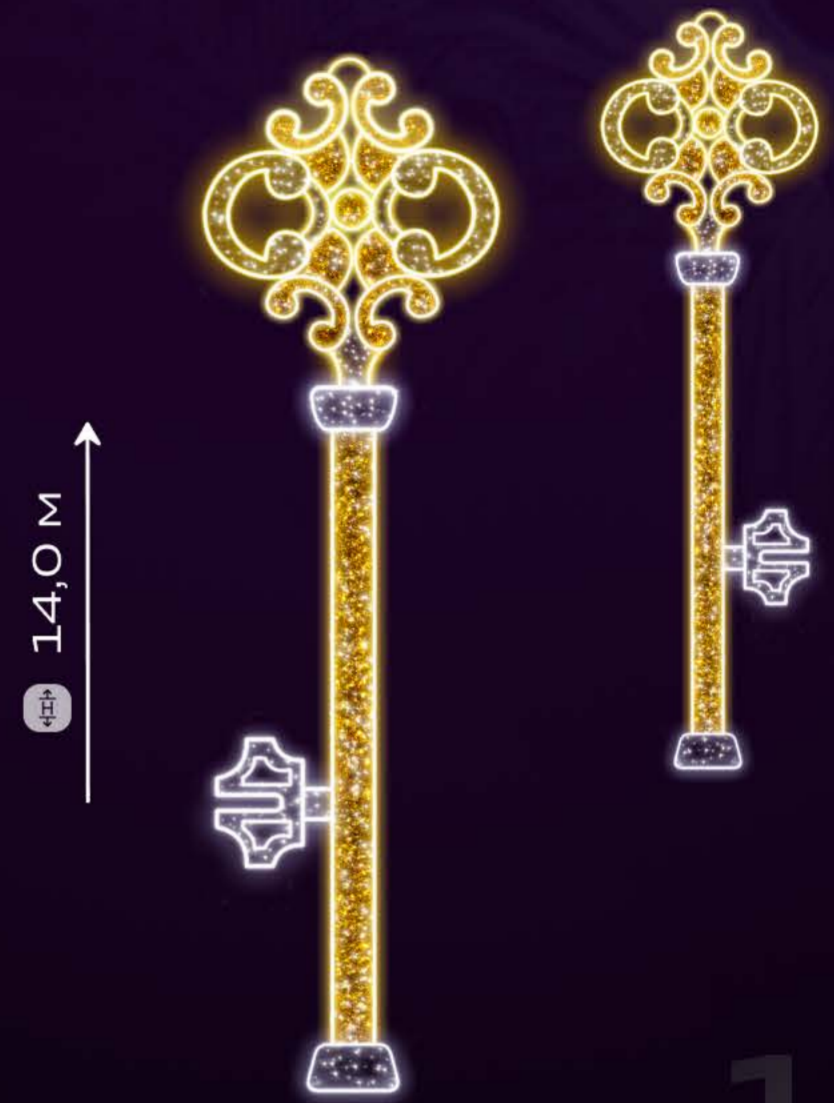

14,0 м

143

Арт. 2075

Отсканируйте QR-код и посмотрите, как изделие выглядит в реальной жизни

ПРАЗДНИЧНОЕ ОФОРМЛЕНИЕ ГОРОДОВ

Изделие “Фонарь”

«Фонарь» - эффектный проходной элемент, который создаёт атмосферу уютного европейского Рождества и превращает улицу в готовую фотолокацию.

3,3 м