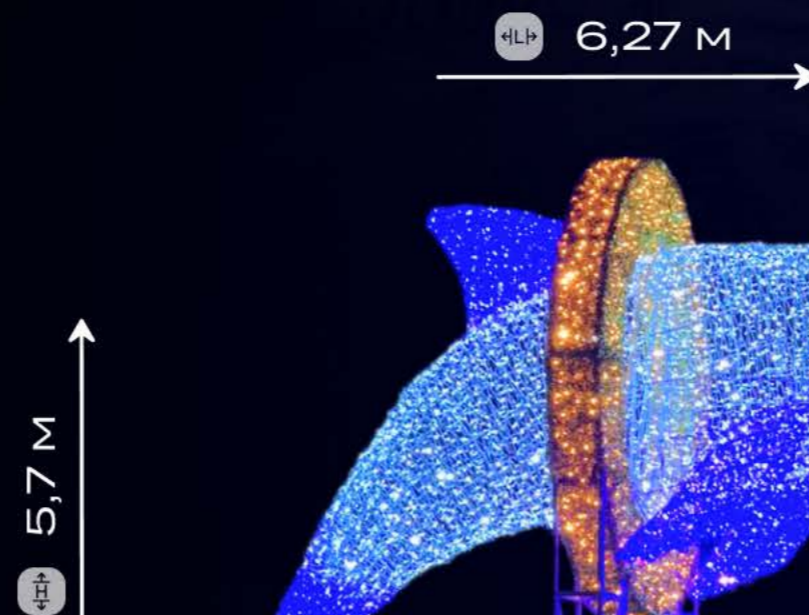

Отсканируйте QR-код и посмотрите, как изделие выглядит в реальной жизни

Арт. 1057

91

Арт. 1058

Арт. 1059

Отсканируйте QR-код и посмотрите, как изделие выглядит в реальной жизни

Композиция “Посейдон”

Масштабная световая композиция в образе владыки морей. Эффектная и величественная, идеально подходит для тематических площадок и праздничных мероприятий.

Изделие “Ракушка”

Изящная композиция в виде раскрытой раковины. Световое оформление подчёркивает её декоративность и праздничный характер.