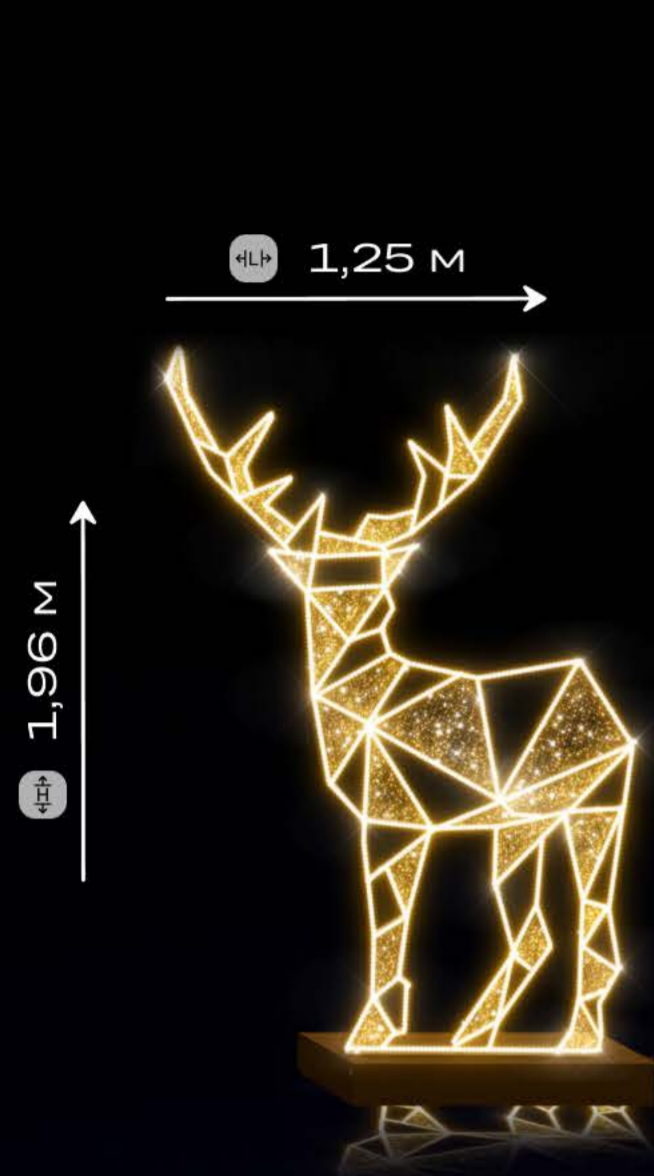

Арт. 1033

79

Арт. 1034

Отсканируйте QR-код и посмотрите, как изделие выглядит в реальной жизни

Изделие “Звезда 3D”

Объёмная световая звезда символизирует надежду и праздничное сияние. Отлично смотрится как самостоятельный элемент или в ансамбле с елью.

80

Отсканируйте QR-код и посмотрите больше изделий на сайте.

Изделия “Олени”

Стройная световая фигура оленя станет символом зимней сказки. Хорошо смотрится у ёлок и арок.

Арт. 1035

Арт. 1036

Арт. 1037

Арт. 1038