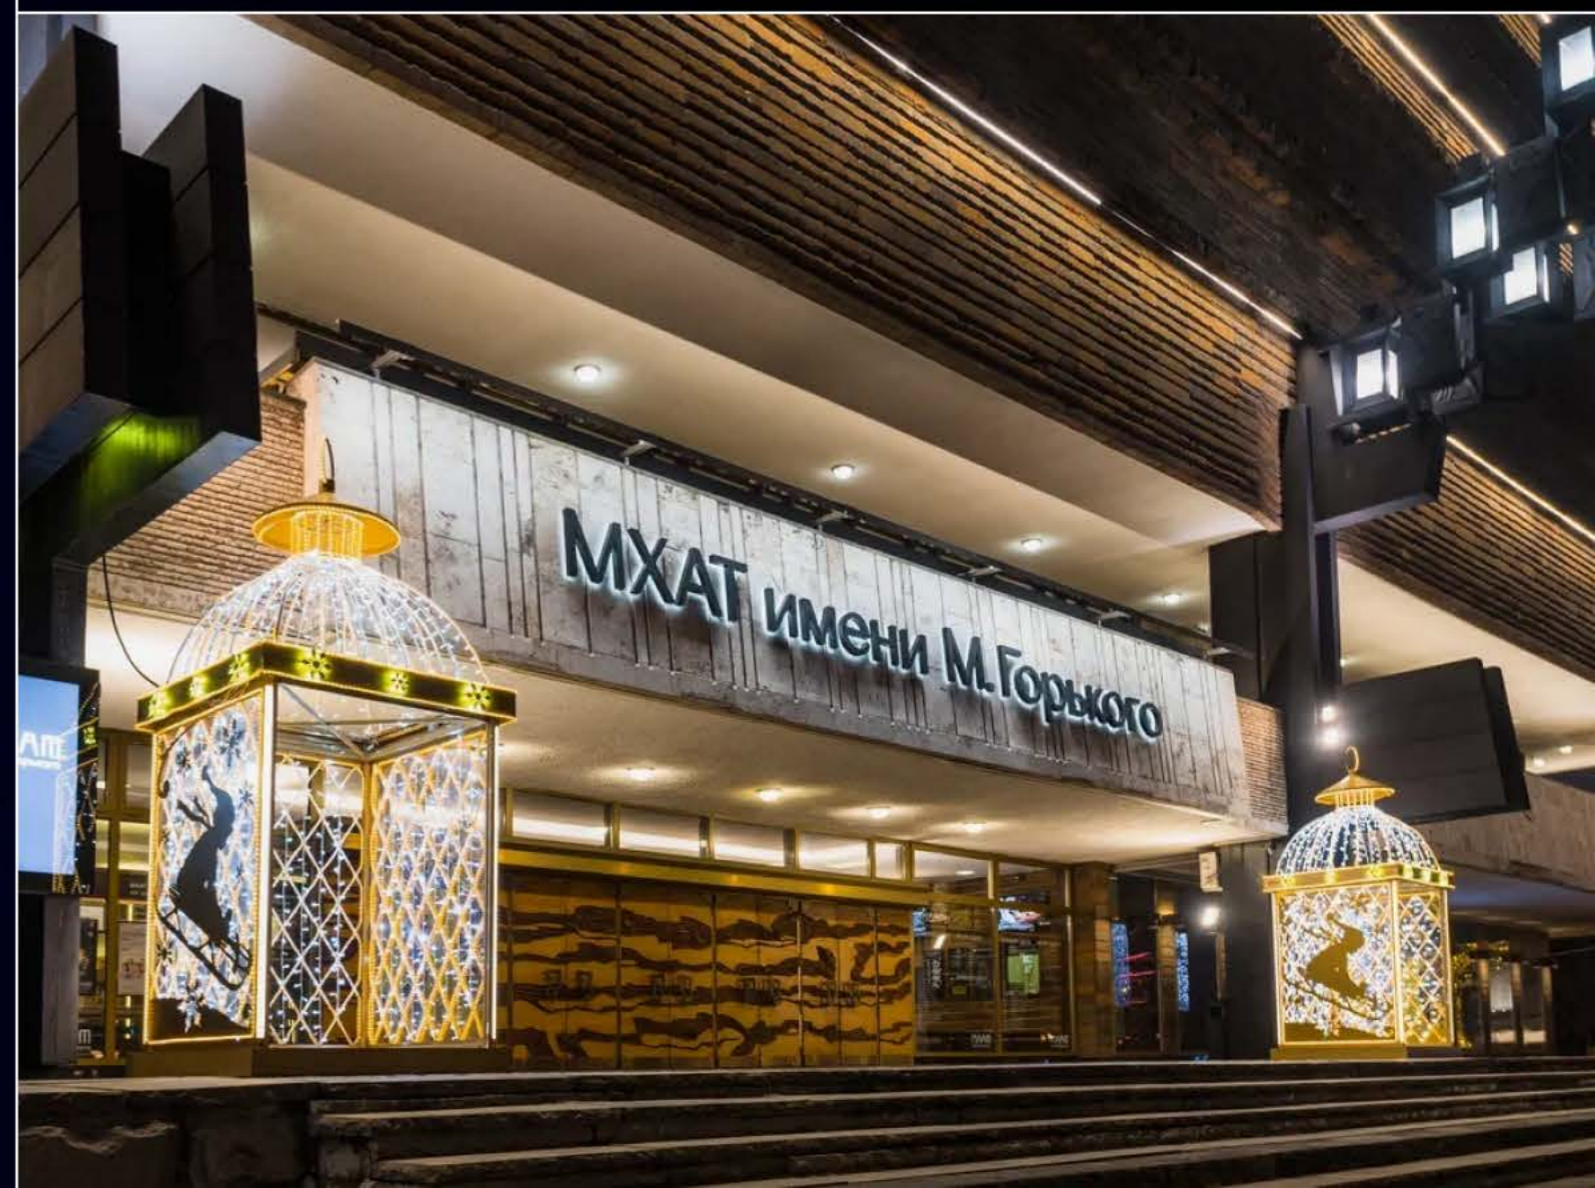

Арка "Звезда"

Световая арка в форме звезды символизирует торжество. Идеально подойдет для входных зон и праздничных маршрутов.

7 м

4,3 м

6,5 м

4,5 м

18

Арка "Олени"

Уютная композиция в виде арки с фигурами оленей. Отлично смотрится в парках, создавая атмосферу сказки и волшебства.

Отсканируйте QR-код и посмотрите, как изделие выглядит в реальной жизни

Арт. 1009

19

Арт. 1010

Отсканируйте QR-код и посмотрите, как изделие выглядит в реальной жизни

Композиция "Фонарь"

Высокая световая композиция в форме фонаря. Подчеркивает атмосферу уюта и традиций, гармонично вписываясь в праздничное оформление.

20

Композиция "Веер"

Элегантная композиция в форме веера.
Световые линии создают изысканный акцент.
Подходит для площадей ДК и театров

Отсканируйте QR-код и посмотрите,
как изделие выглядит в реальной
жизни