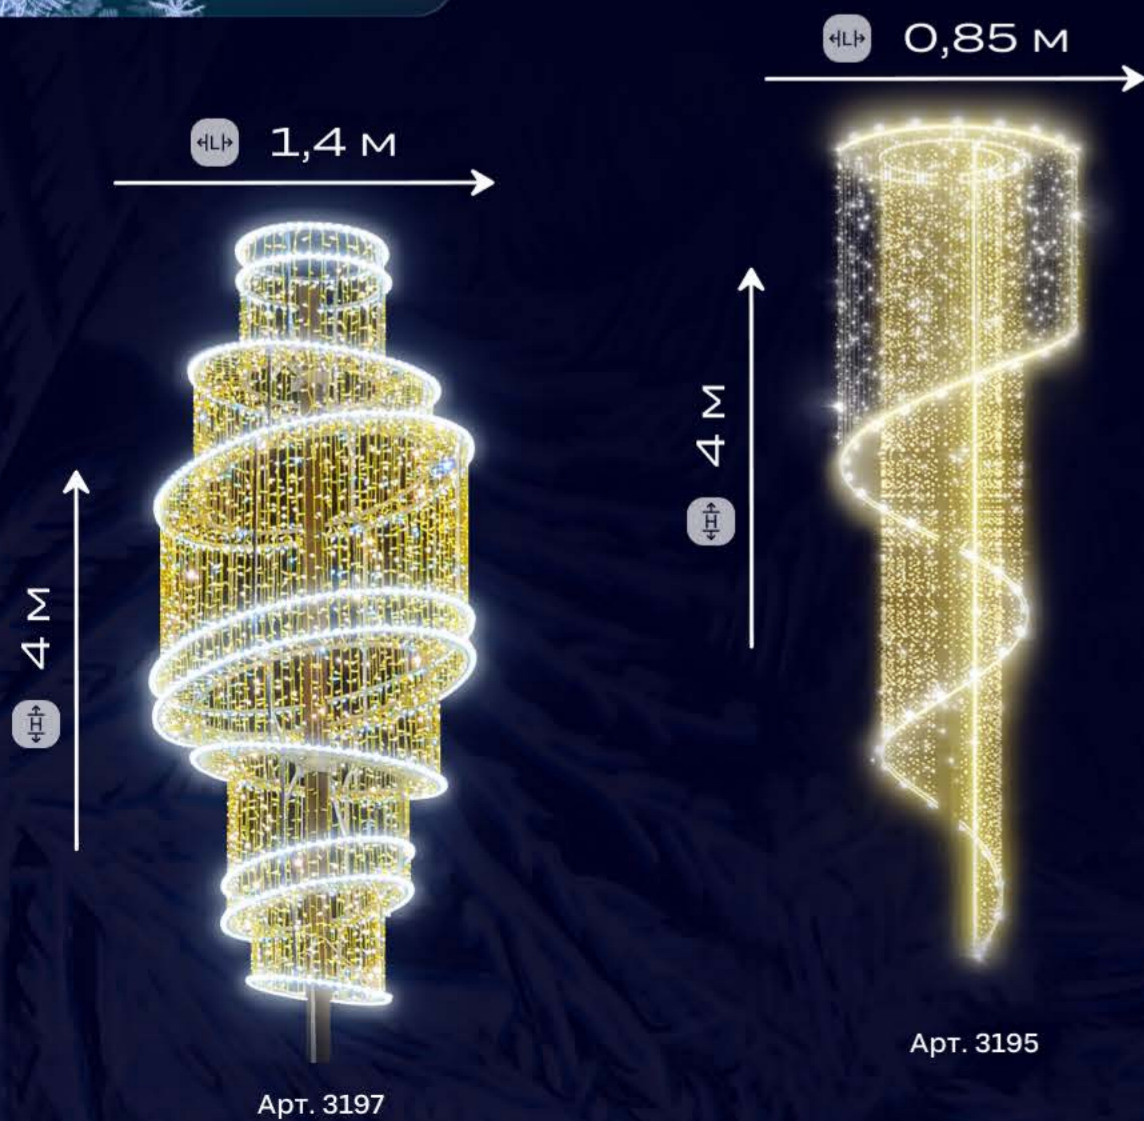

Арт. 3195

Арт. 3197