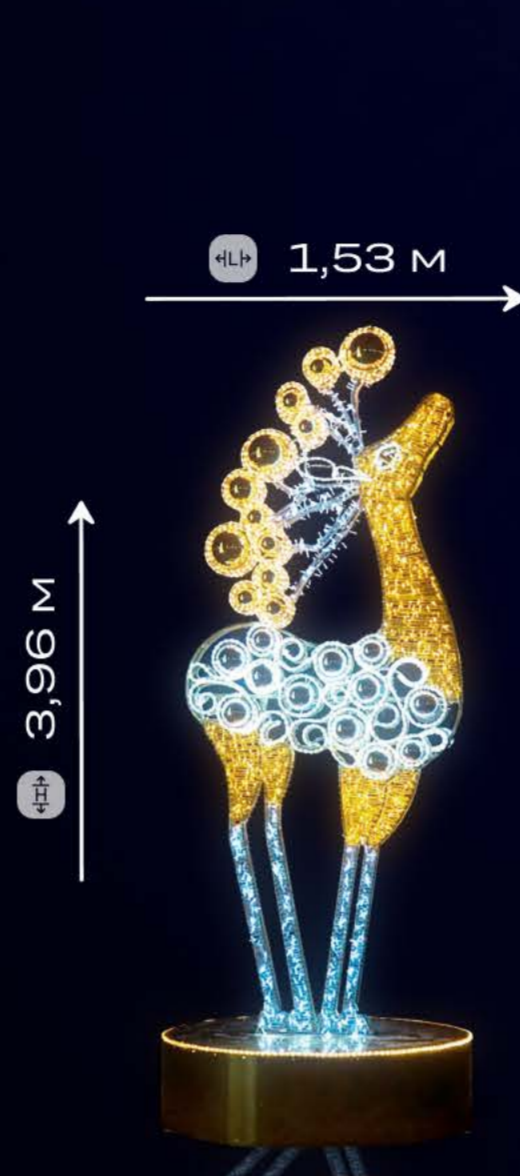

Отсканируйте QR-код и посмотрите больше изделий на сайте.

Изделия “Олени”

Стройная световая фигура оленя станет символом зимней сказки. Хорошо смотрится у ёлок и арок.

Арт. 1035

Арт. 1036

Арт. 1037

Арт. 1038

Арт. 1035

81

Арт. 1128

Отсканируйте QR-код и посмотрите, как изделие выглядит в реальной жизни.

ПРАЗДНИЧНОЕ ОФОРМЛЕНИЕ ГОРОДОВ

Фонтан “Прутки”

Световая композиция «Фонтан» с многоуровневой конструкцией и мягким золотым свечением. Эффектный центр новогоднего оформления площадей, скверов и входных зон.

82