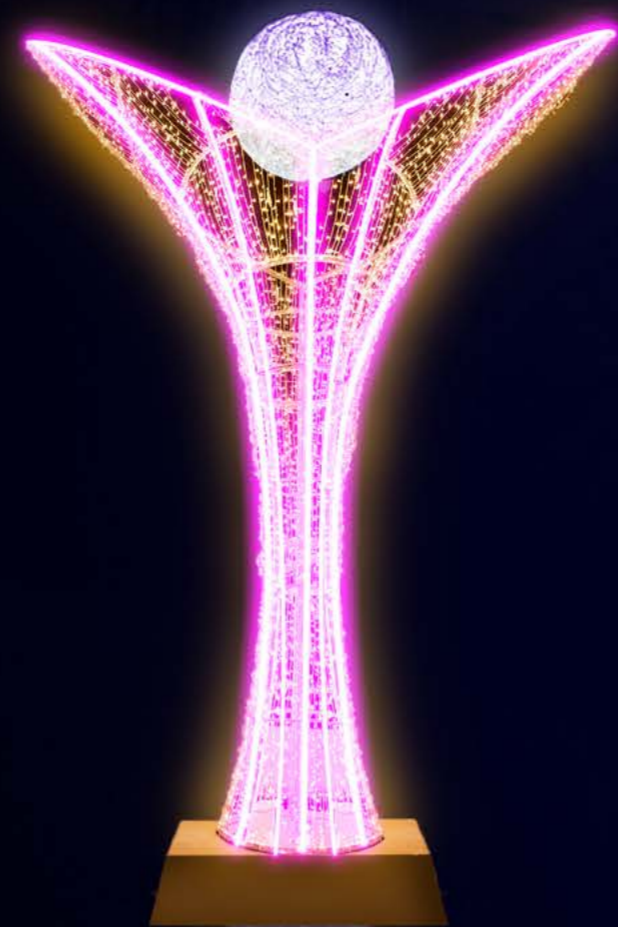

Арт. 2053

Напольная стела "Лотос"

Изящная стела в форме цветка лотоса. Световой декор подчеркивает гармонию и изысканность композиции.

Отсканируйте QR-код и посмотрите больше изделий на сайте

Арт. 1060

2,8 м

3,9 м

101

Арт. 1061

Арт. 1062

Отсканируйте QR-код и посмотрите больше изделий на сайте

Дерево "Снежинки"

Элегантное дерево с декоративными снежинками и динамическим светом. Символ зимы и праздника, подходит для площадей и аллей.