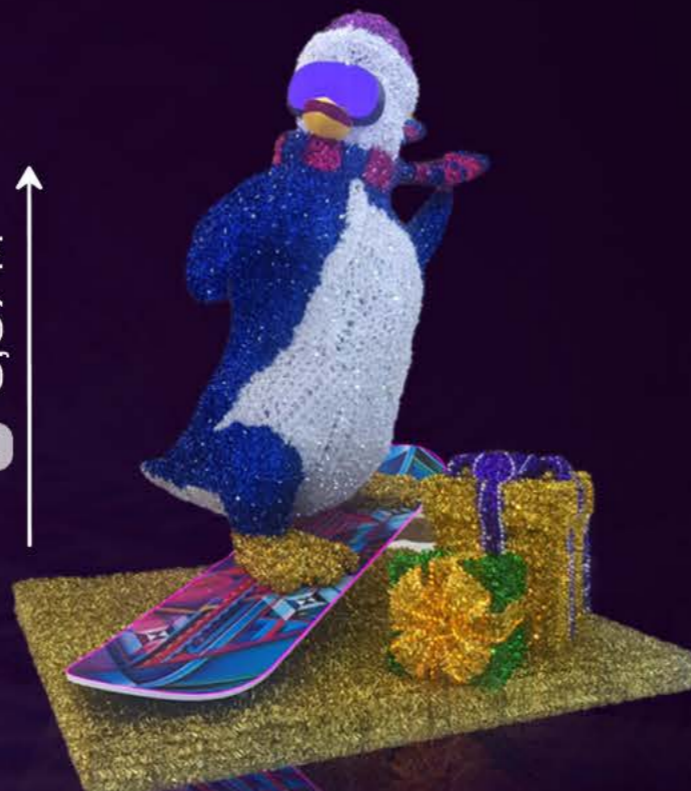

Арт. 20251

3,43 м

3,43 м

3 м

Арт. 2029

3,67 м

Арт. 2025

“ПИНГВИНЫ сноубордисты”

Забавные пингвины в световом оформлении создают весёлую атмосферу. Отлично подходят для парков и фотозон.

“Заяц на снегоходе”

Световые фигуры зайцев добавляют игривости и уюта в оформление. Отличный элемент для детских площадок.