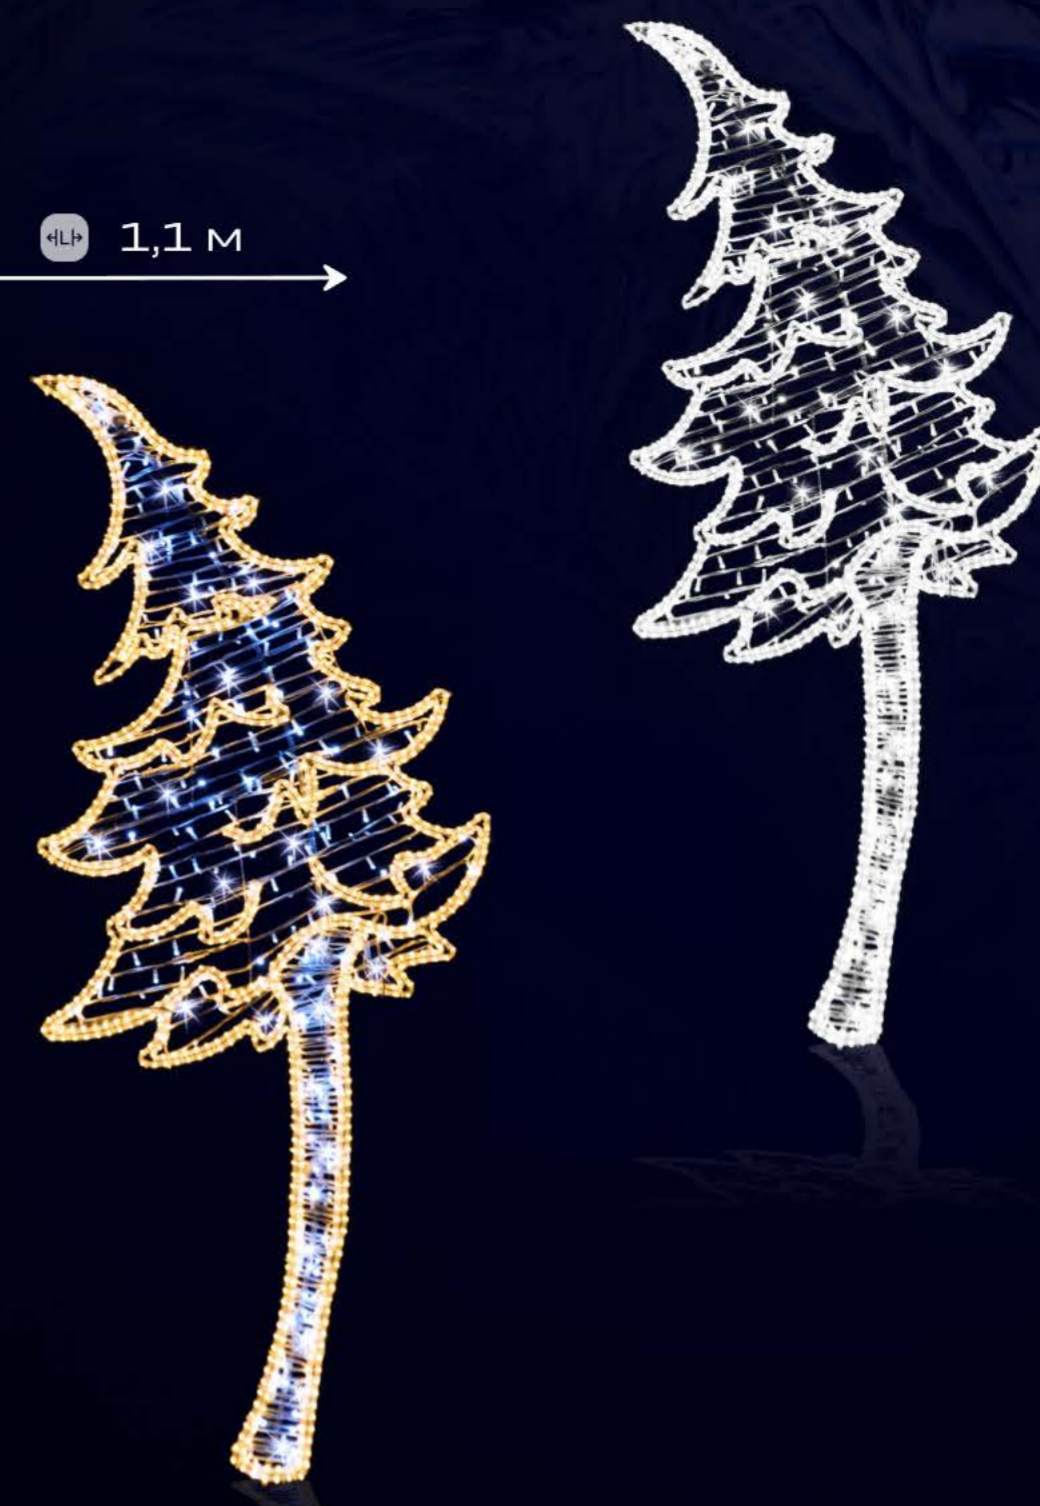

Отсканируйте QR-код и посмотрите больше изделий на сайте

Арт. 1127

Арт. 1032

Отсканируйте QR-код и посмотрите, как изделие выглядит в реальной жизни

ПРАЗДНИЧНОЕ ОФОРМЛЕНИЕ ГОРОДОВ

Дерево “Вьюга”

Высокая композиция в форме светового дерева с завитками, напоминающими снежную вьюгу. Добавляет морозное, праздничное настроение.

Арт. 1033

79

Арт. 1034

Отсканируйте QR-код и посмотрите, как изделие выглядит в реальной жизни

Изделие “Звезда 3D”

Объёмная световая звезда символизирует надежду и праздничное сияние. Отлично смотрится как самостоятельный элемент или в ансамбле с елью.