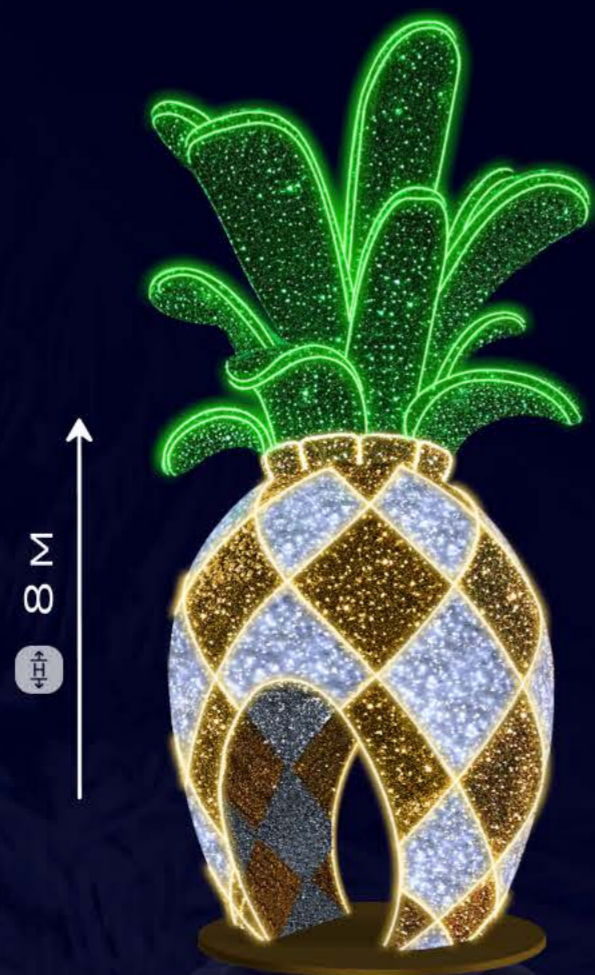

Арт. 2053

“Солнечный остров”

Высокая декоративная пальма с подсветкой. Привносит экзотический акцент в праздничное оформление. Яркий световой ананас символизирует радость и гостеприимство.

4,14 М

4,3 М

Арт. 2052

Арт. 2053

Напольная стела "Лотос"

Изящная стела в форме цветка лотоса. Световой декор подчеркивает гармонию и изысканность композиции.

Отсканируйте QR-код и посмотрите больше изделий на сайте

Арт. 1060

2,8 м