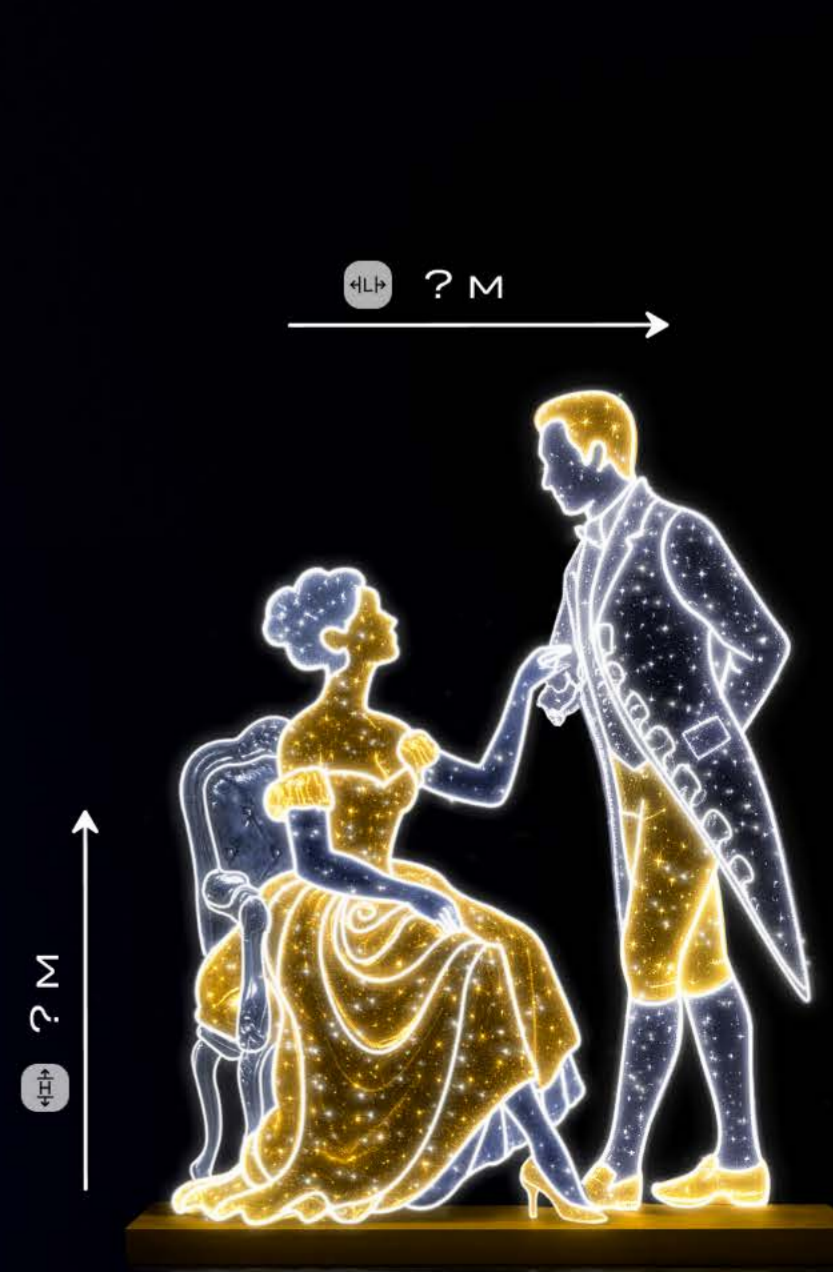

Арт. 1124

66