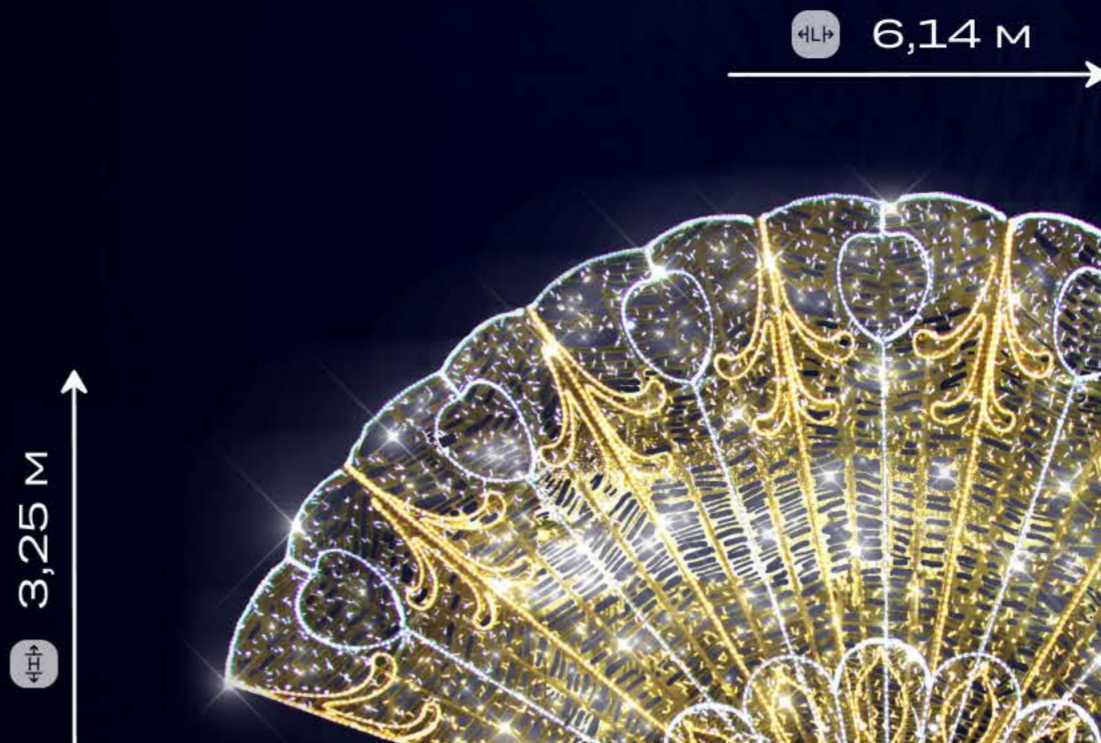

Отсканируйте QR-код и посмотрите,
как изделие выглядит в реальной
жизни

Арт. 1011