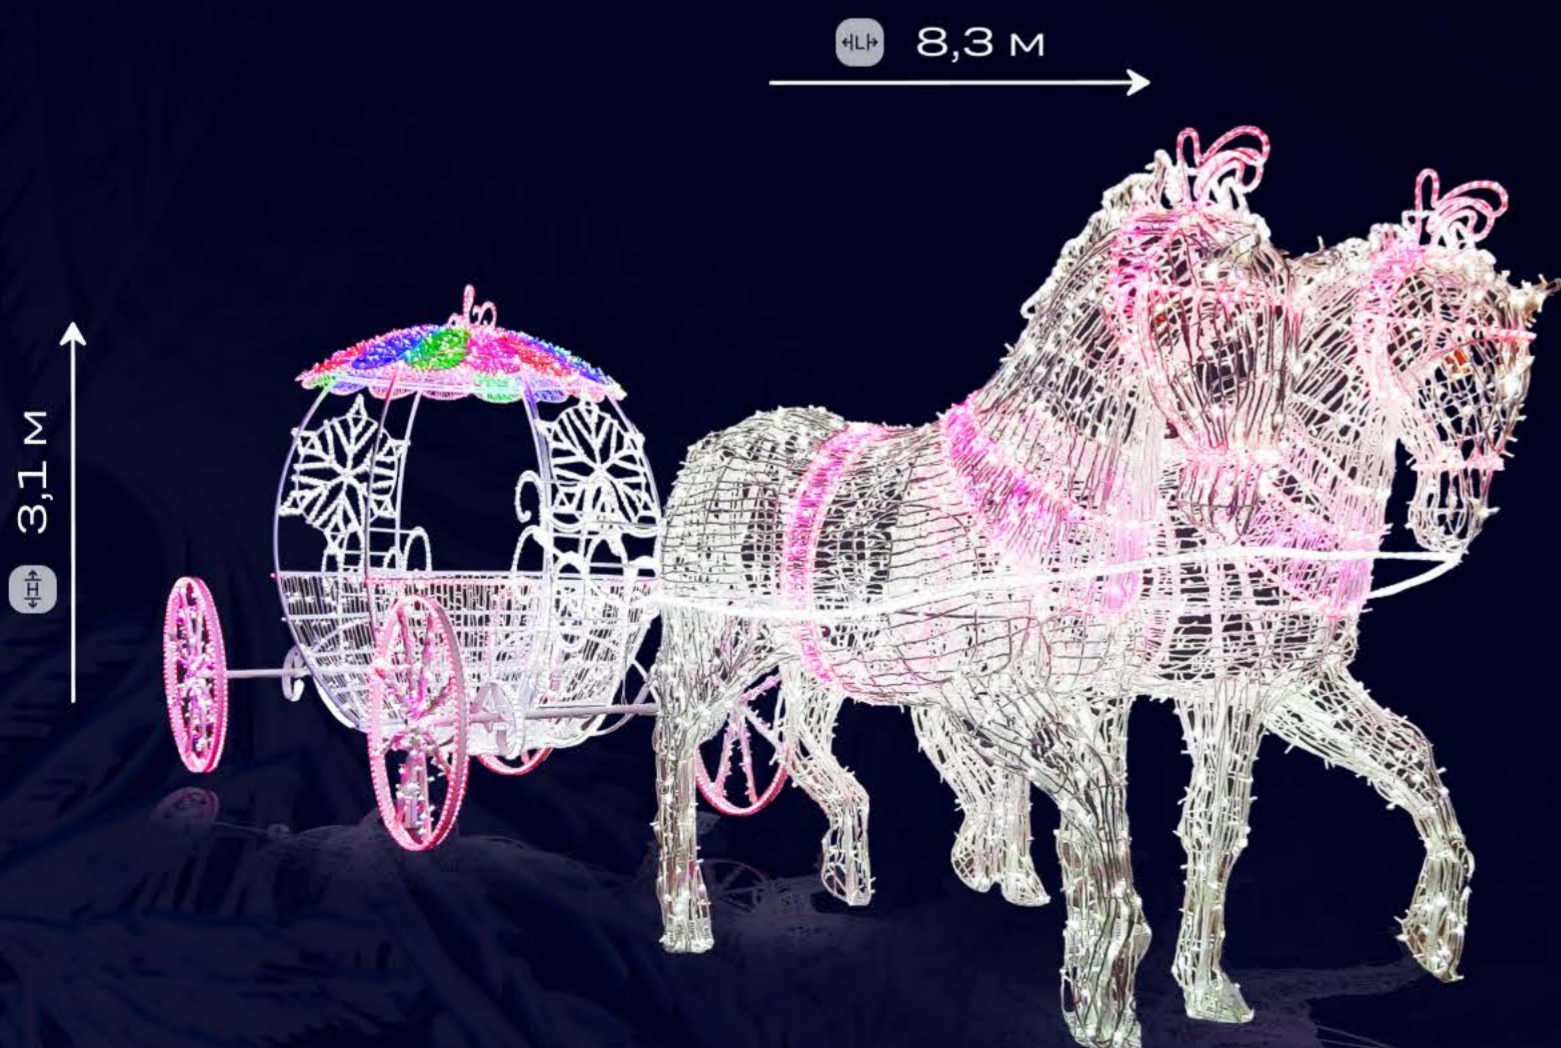

22

Карета "Классическая"

Большая карета в классическом исполнении создаёт атмосферу сказочной прогулки. Отличный выбор для главных площадей и фотозон.

Отсканируйте QR-код и посмотрите, как изделие выглядит в реальной жизни

Арт. 1013

23

Арт. 1014

Отсканируйте QR-код и посмотрите больше изделий на сайте

Карета "Тыква"

Изящная версия классической кареты. Подходит для камерных зон, парков и уютных фотозон.

24

Композиция «2026» из цифр с аркой

Световая композиция с аркой и цифрами «2026» создаёт атмосферу наступающего праздника. Подходит для фотозон и оформления главных площадей.

Отсканируйте QR-код и посмотрите, как изделие выглядит в реальной жизни