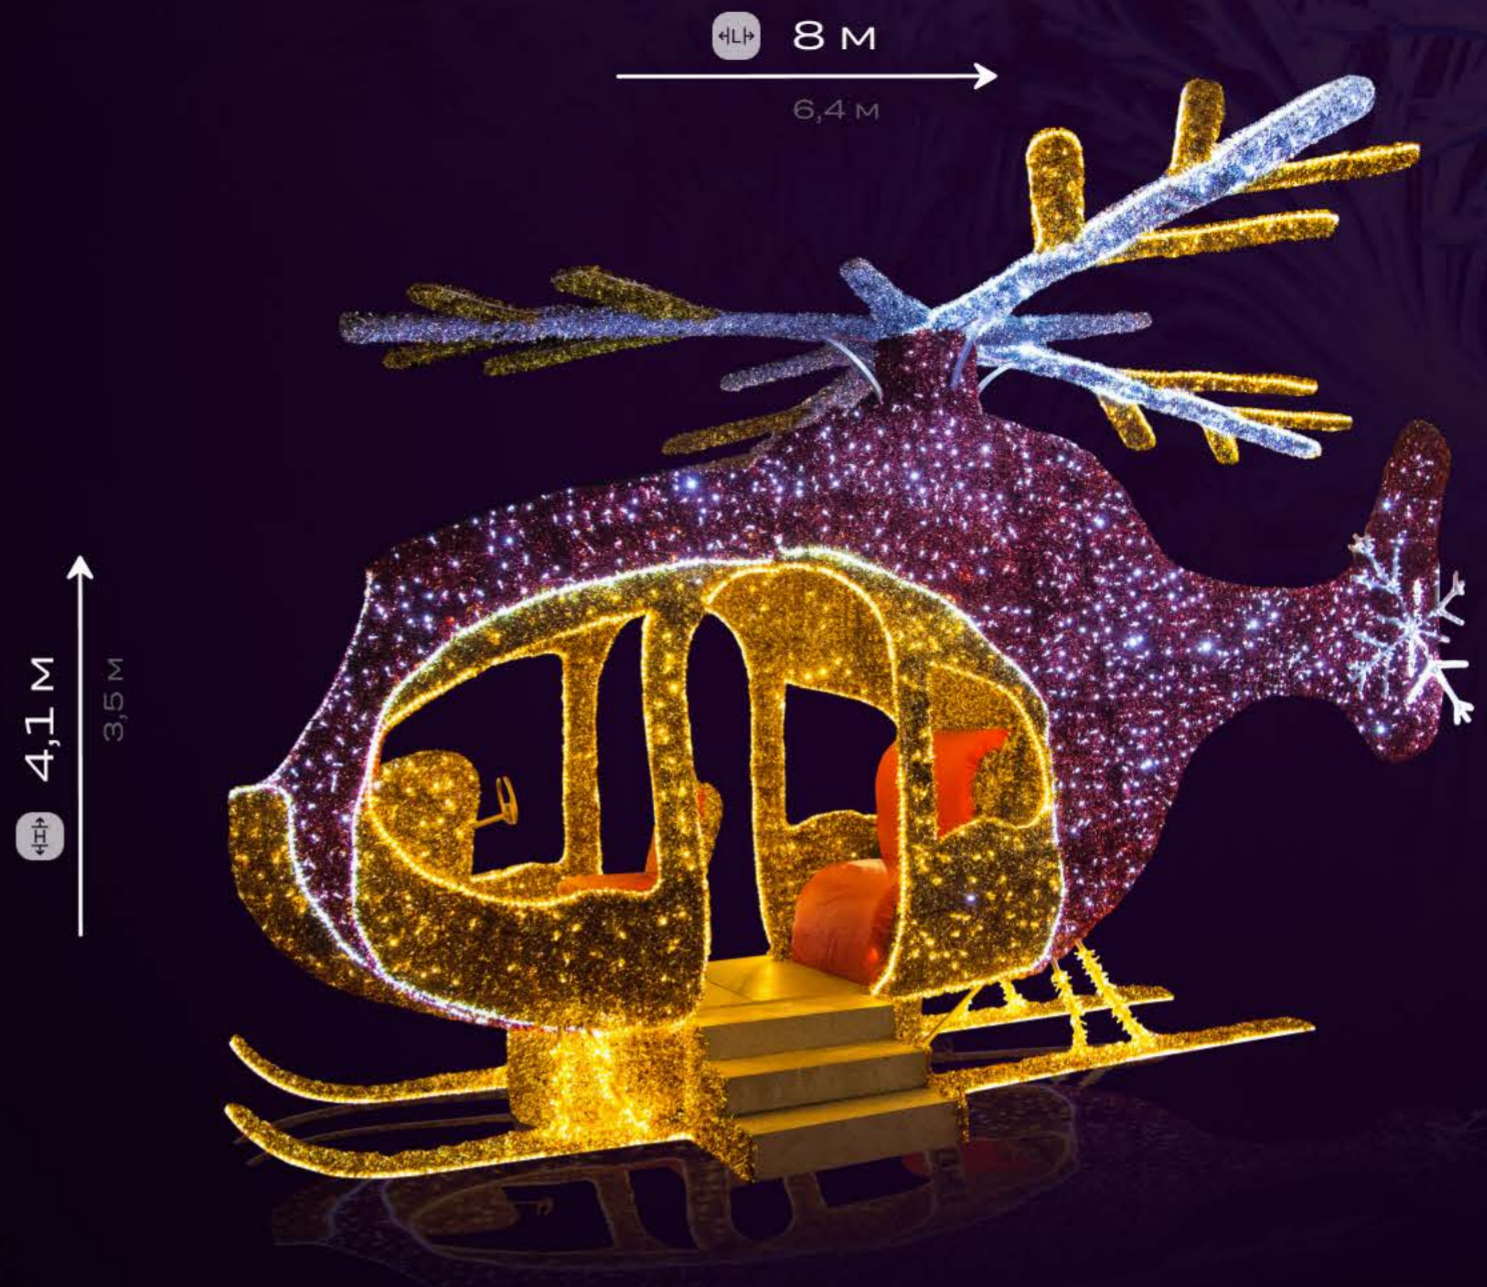

4 м

4,3 м

168

Машинка "Мини"

Очаровательная композиция в виде небольшой машинки. Подходит для детских площадок и новогодних фотозон.

Отсканируйте QR-код и посмотрите больше изделий на сайте.

Арт. 2045

169

Арт. 2046

Отсканируйте QR-код и посмотрите больше изделий на сайте.

Машинка "Гоночная"

Яркая световая гоночная машинка. Символизирует скорость и драйв, создавая весёлое праздничное настроение.

170

Композиция "Вертолет"

Световая композиция в форме вертолёта. Масштабный элемент для городских площадей.

Отсканируйте QR-код и посмотрите, как изделие выглядит в реальной жизни

Арт. 2017

Арт. 20171

171

Арт. 2018

Отсканируйте QR-код и посмотрите больше изделий на сайте

Композиция "Самолет"

Эффектная композиция в виде самолёта. Символизирует путешествия и мечты, идеально подходит для центральных площадок.

172

Композиция "Камин"

Уютная композиция в виде камина с подсветкой. Символ домашнего тепла и праздничного уюта.