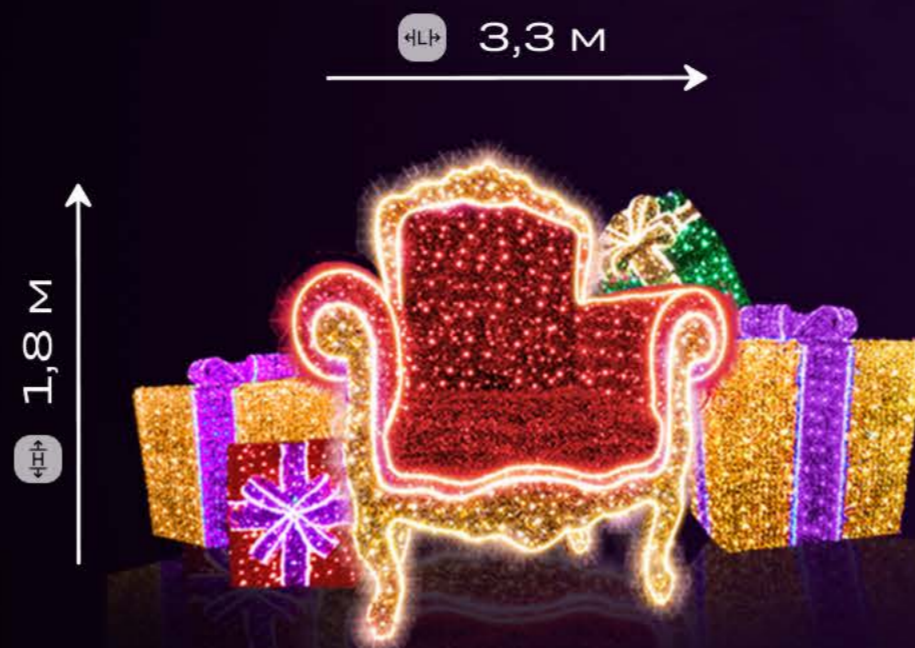

Отсканируйте QR-код и посмотрите больше изделий на сайте.

Изделия "Троны"

Яркие троны отличное решение для фотозон.

Арт. 2036

Арт. 2037

Арт. 2038

Арт. 2039

Арт. 2040

Арт. 2041

Арт. 2038

185

Арт. 2033

Отсканируйте QR-код и посмотрите больше изделий на сайте.

Изделия "Подарки"

Яркие декоративные подарки разных размеров. Универсальное украшение для дополнения композиций.

186