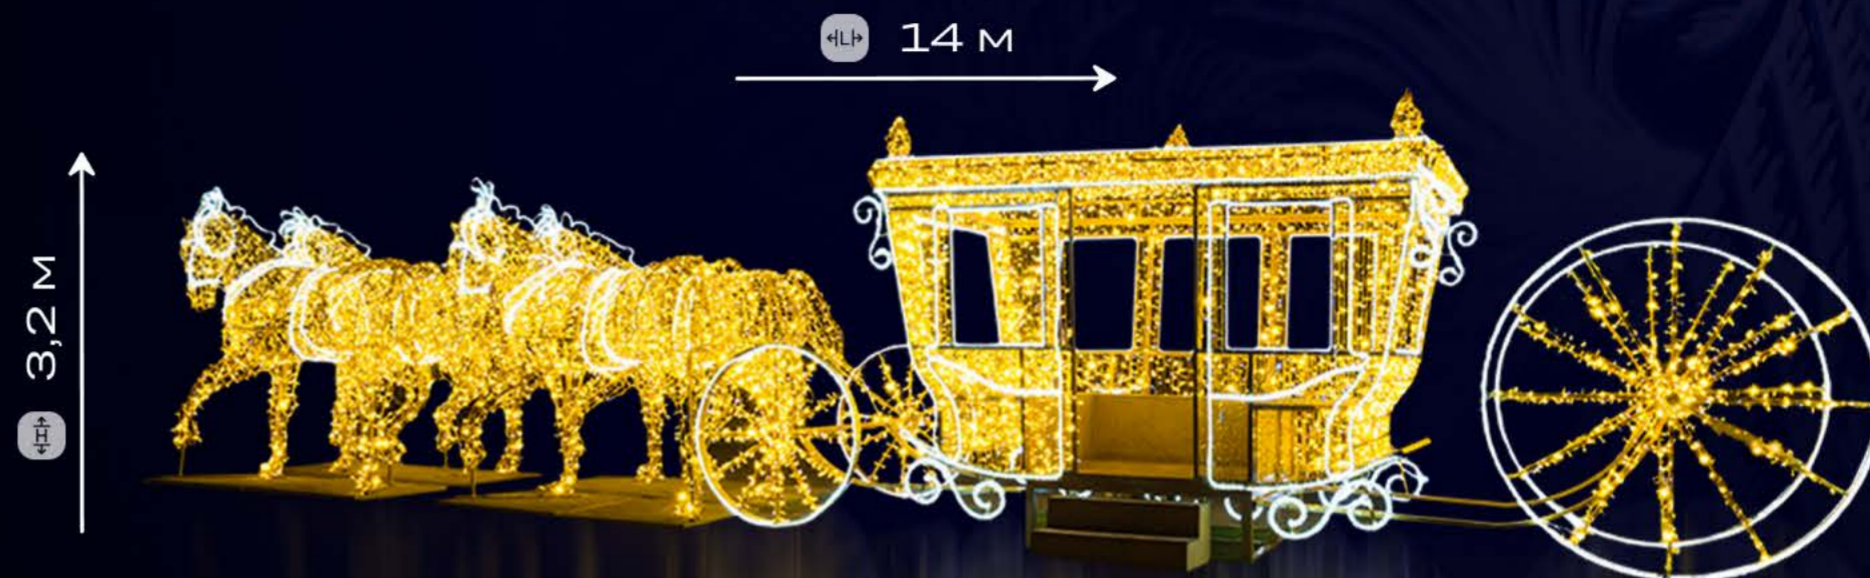

Карета "Классическая"

Большая карета в классическом исполнении создаёт атмосферу сказочной прогулки. Отличный выбор для главных площадей и фотозон.

Отсканируйте QR-код и посмотрите, как изделие выглядит в реальной жизни

Арт. 1013