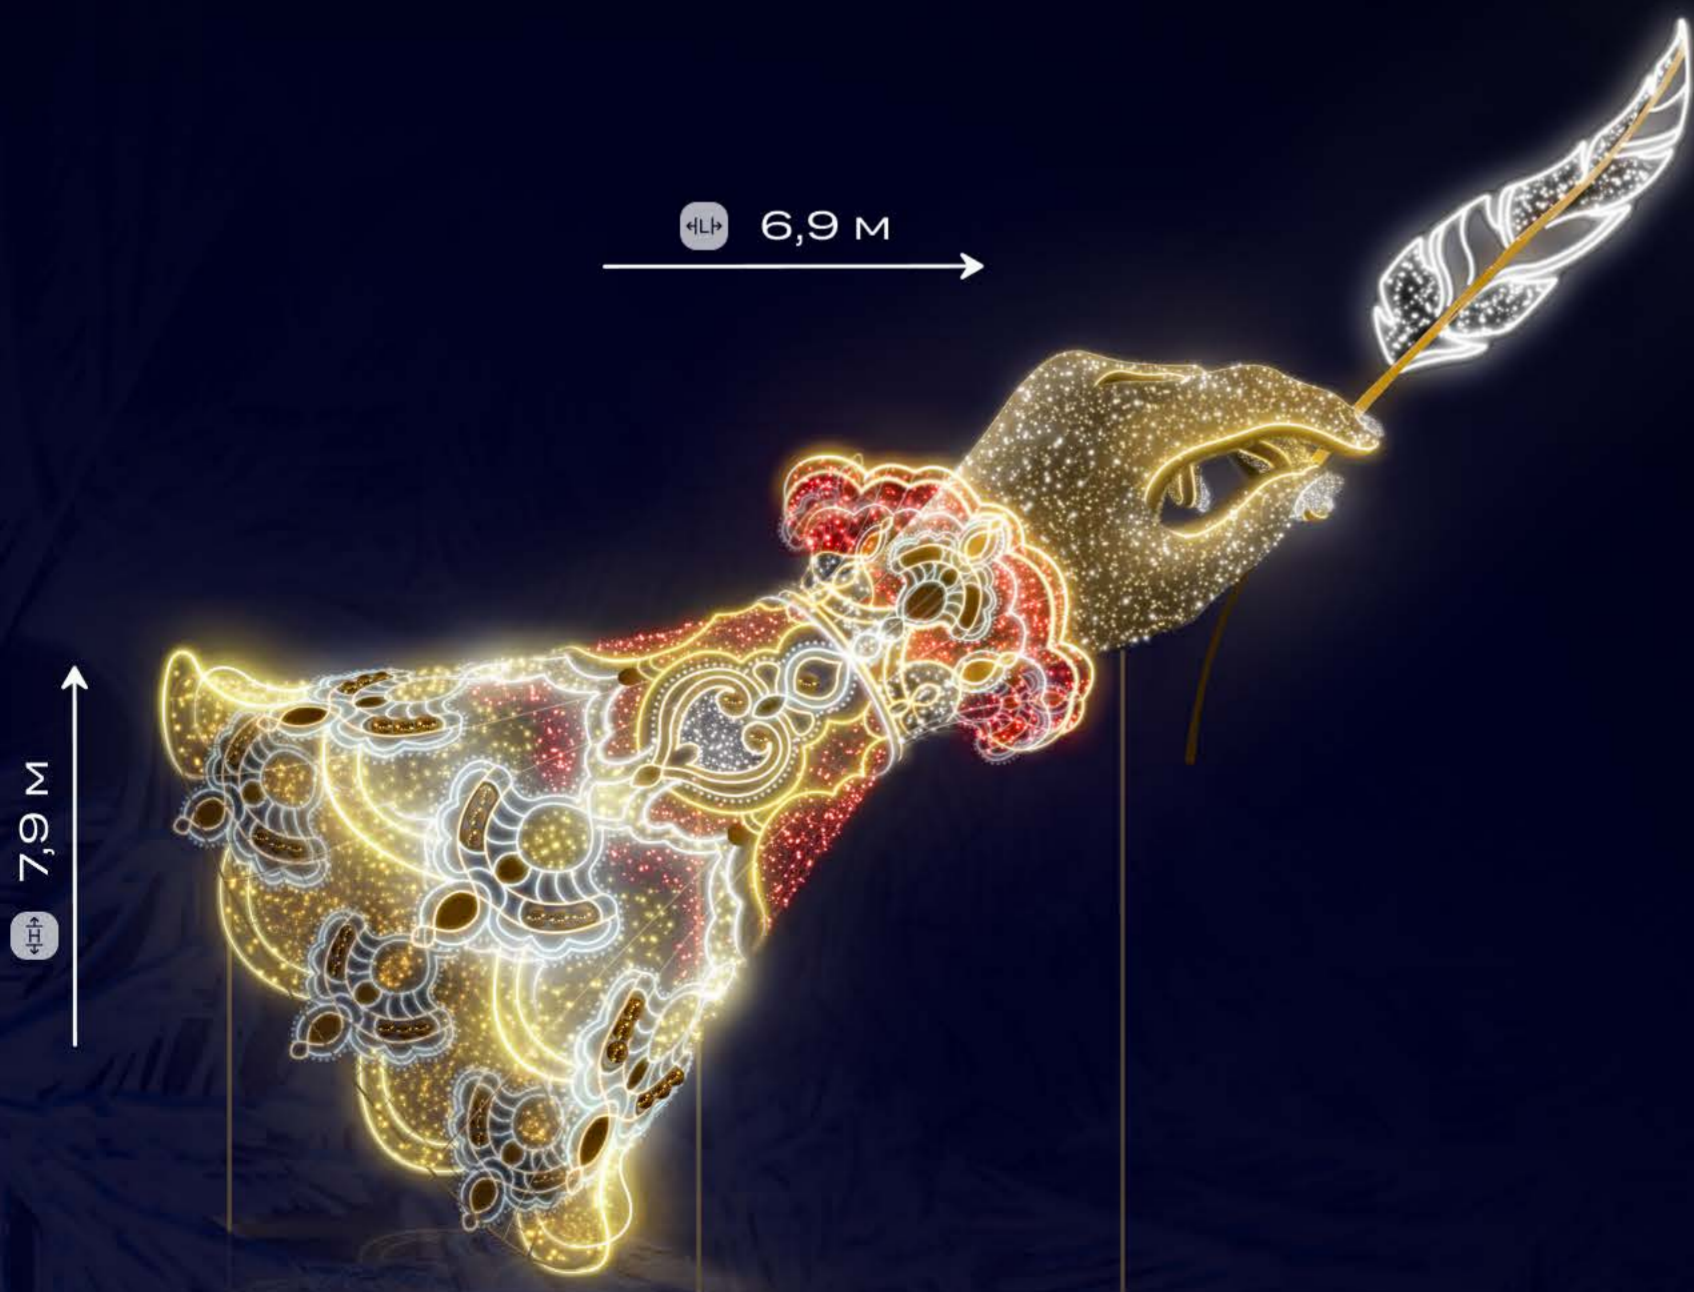

60

Композиция “Бинокль Фаберже”

Необычная композиция в форме бинокля. Добавляет оригинальности и вызывает интерес у прохожих.

Отсканируйте QR-код и посмотрите больше изделий на сайте

Арт. 1109

61

Арт. 1110

Отсканируйте QR-код и посмотрите больше изделий на сайте

Композиция “Перчатка с пером”

Эффектная световая композиция в виде перчатки с пером. Символизирует утонченность и стиль.

62

Композиции “Дама и Кавалер в шляпе”

Изящные фигуры дамы и кавалера в шляпе. Станет красивым акцентом для фотозон и праздничных аллей.