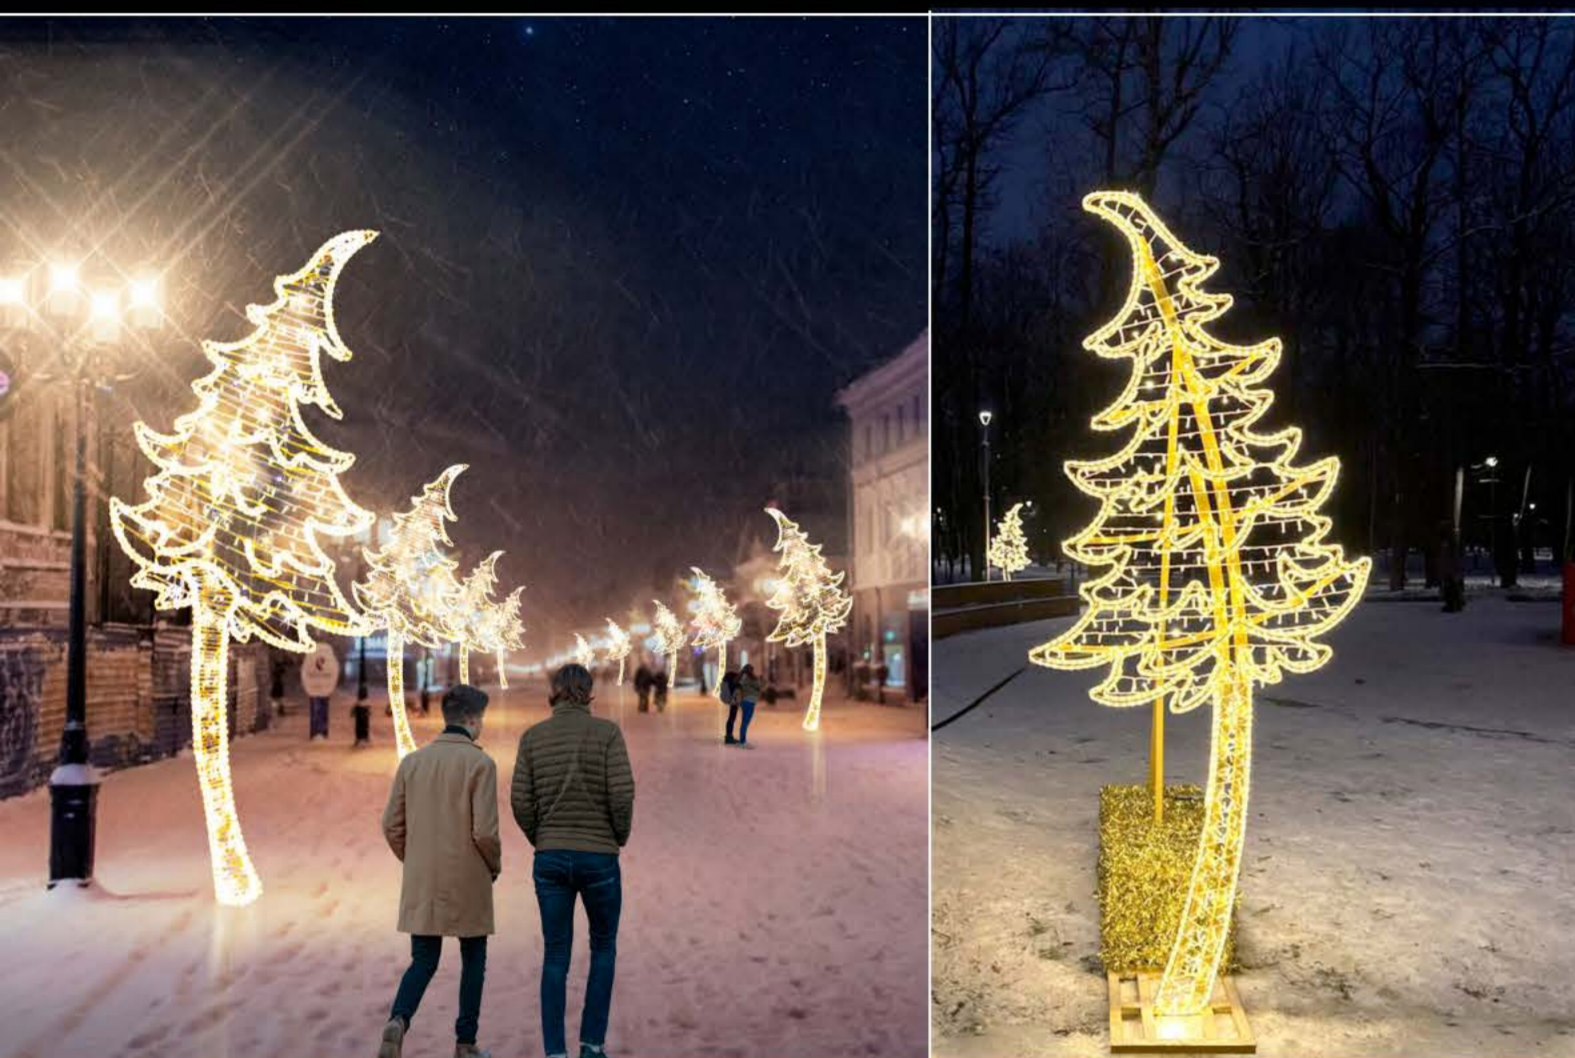

76

Цифры “Зеркала”

Цифры «Зеркала» крупные цифры в ажурных “зеркальных” рамах. Инсталляция отлично читается издалека, красиво смотрится на фото и идеально подходит для площадей, парков и входных групп, формируя узнаваемую точку притяжения в новогодний сезон.

Отсканируйте QR-код и посмотрите больше изделий на сайте

Арт. 1127

Арт. 1032

Отсканируйте QR-код и посмотрите, как изделие выглядит в реальной жизни

ПРАЗДНИЧНОЕ ОФОРМЛЕНИЕ ГОРОДОВ

Дерево “Вьюга”

Высокая композиция в форме светового дерева с завитками, напоминающими снежную вьюгу. Добавляет морозное, праздничное настроение.

Изделие “Наклонная Ель”

Оригинальная композиция в виде наклонённой ели создаёт игривый акцент в праздничном оформлении. Подходит для парков и фотозон.

Отсканируйте QR-код и посмотрите, как изделие выглядит в реальной жизни

Арт. 1033

79

Арт. 1034

Отсканируйте QR-код и посмотрите, как изделие выглядит в реальной жизни

Изделие “Звезда 3D”

Объёмная световая звезда символизирует надежду и праздничное сияние. Отлично смотрится как самостоятельный элемент или в ансамбле с елью.