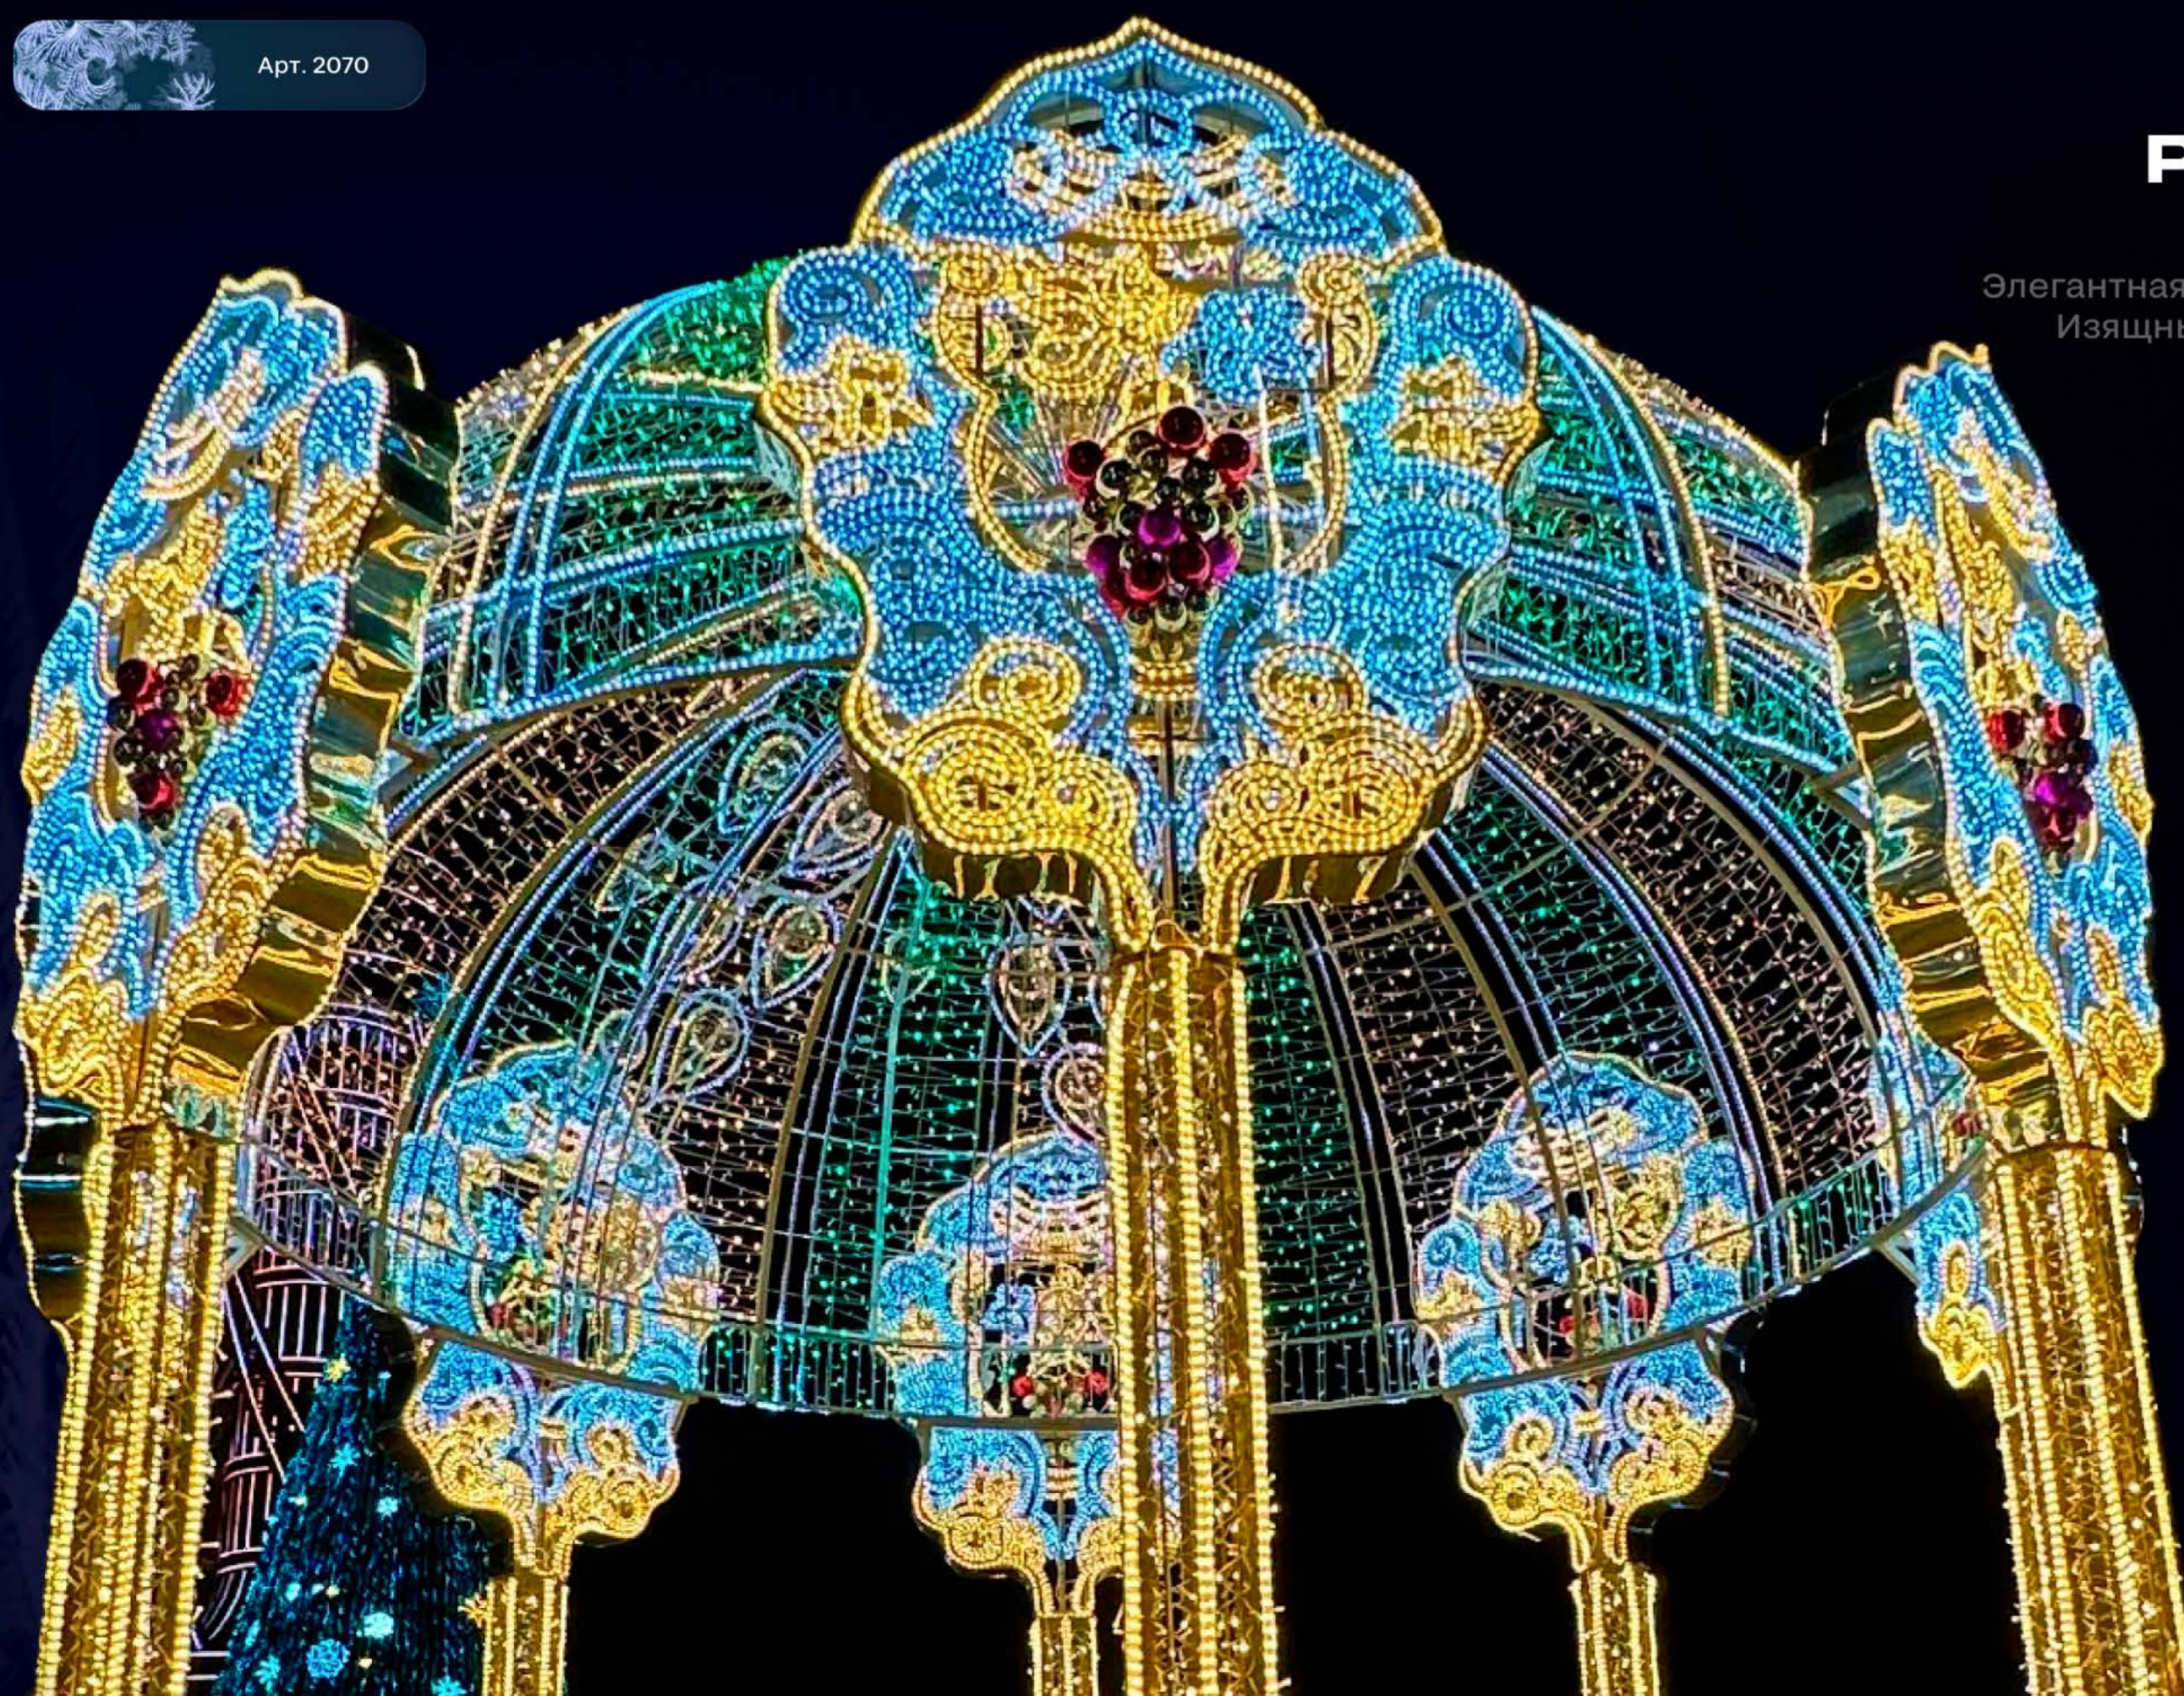

Отсканируйте QR-код и посмотрите, как изделие выглядит в реальной жизни

Арт. 2070

95

Арт. 2070

Ротонда "Павлин"

Элегантная композиция в виде декоративной ротонды. Изящные линии создают атмосферу утонченности.

Отсканируйте QR-код и посмотрите больше изделий на сайте

96

Изделие “Павлин на яйце”

Инсталляция с изысканным восточным настроением: сияющий павлин с декоративным хвостом эффектно расположился на объёмной световой сфере с орнаментами и “драгоценными” акцентами.