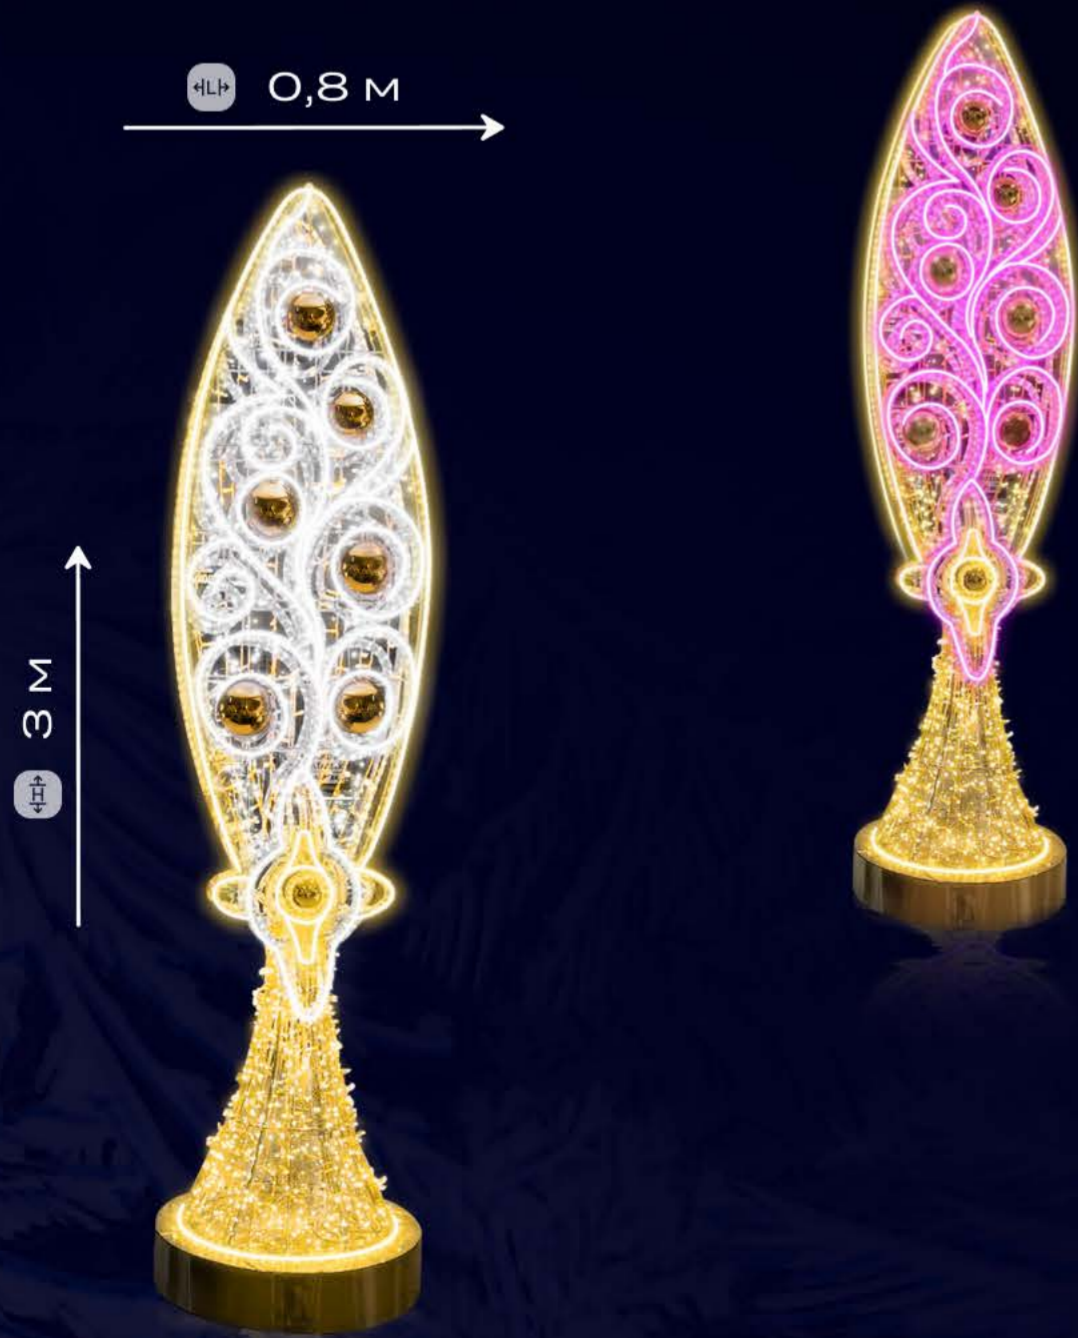

Арт. 3197

Арт. 1075

Отсканируйте QR-код и посмотрите, как изделие выглядит в реальной жизни

Изделие "Напольный вазон"

Декоративный напольный вазон с подсветкой. Подходит для дополнения композиций и украшения входных зон.

Композиция “Игрушка с троном”

Масштабная композиция с декоративной игрушкой и троном. Станет центральным акцентом праздничной площади, центрального атриума или холла.

Отсканируйте QR-код и посмотрите, как изделие выглядит в реальной жизни

3,02 м

3,6 м

120

Изделие “Кольца из шаров”

Композиция из светящихся колец-шаров. Символизирует современность и праздничное настроение.

Отсканируйте QR-код и посмотрите, как изделие выглядит в реальной жизни