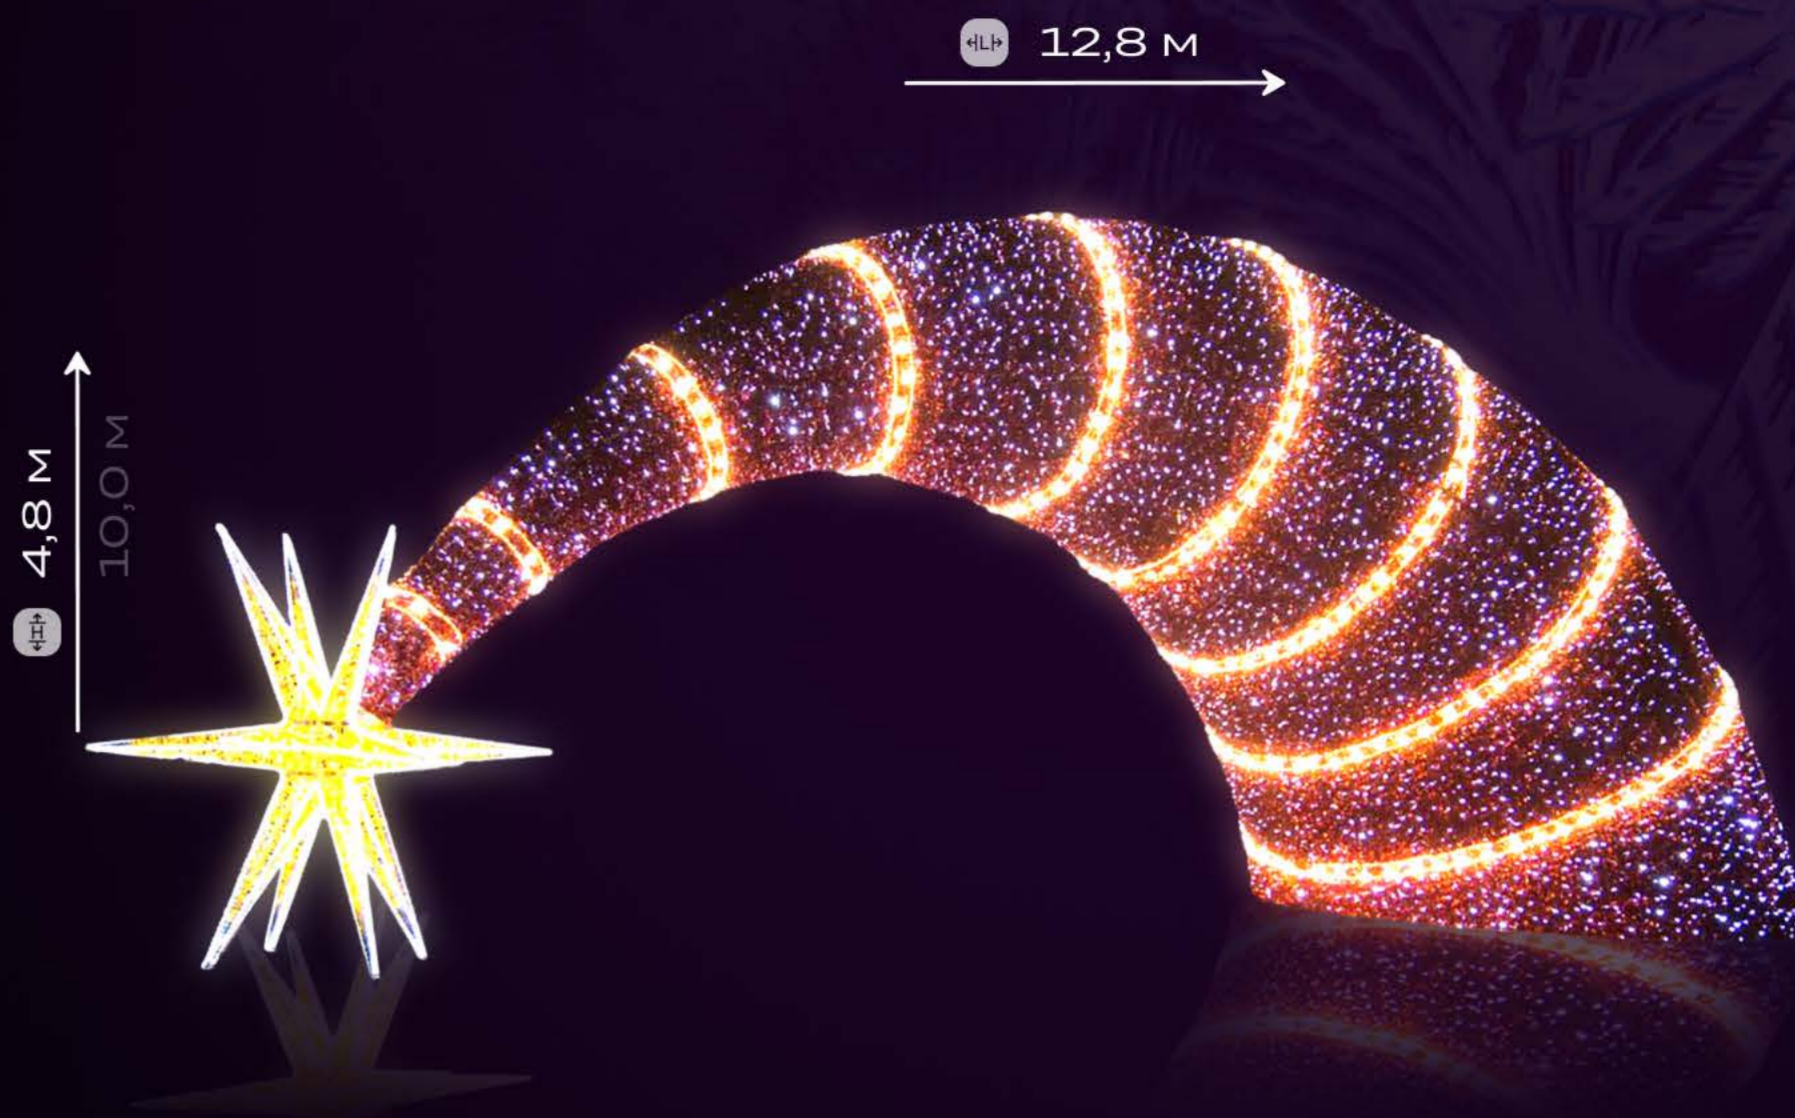

Арка "Комета"

Эффектные арки с динамическим световым рисунком, напоминающим хвост кометы. Подходят для праздничных маршрутов и фотозон.

Отсканируйте QR-код и посмотрите, как изделие выглядит в реальной жизни

Арт. 1069

Арт. 1070

149

Арт. 2069

Отсканируйте QR-код и посмотрите, как изделие выглядит в реальной жизни

Композиция с шарами "2026"

Яркая композиция в виде праздничных цифр, составленных из подарков. Отличное украшение для площадей и торговых центров.