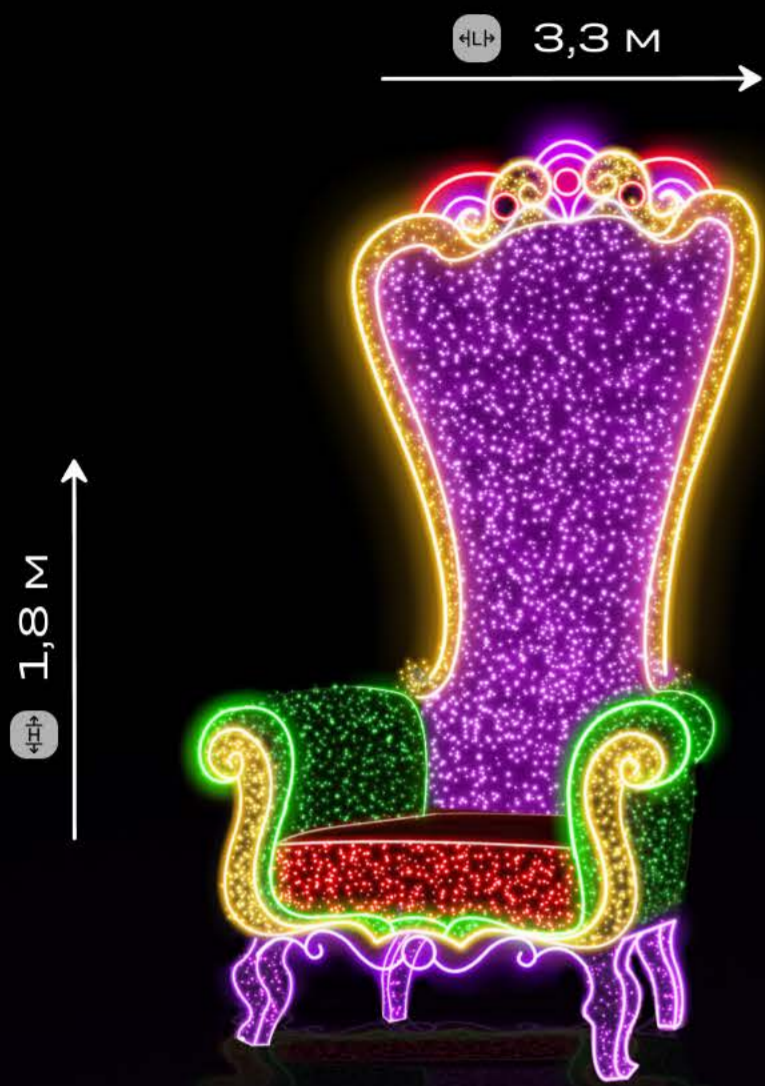

182

Изделие "Матрешка"

Традиционный русский символ в виде матрёшки с подсветкой. Отличный акцент для площадей и ярмарок.

Отсканируйте QR-код и посмотрите, как изделие выглядит в реальной жизни

Арт. 2031

1,36 м

2,5 м

183

Арт. 2032

Отсканируйте QR-код и посмотрите, как изделие выглядит в реальной жизни

Изделие "Медведь"

Милая фигура медведя в световом исполнении. Привносит атмосферу уюта и подходит для фотозон.

2,15 м

3 м

184

Отсканируйте QR-код и посмотрите больше изделий на сайте.

Изделия "Троны"

Яркие троны отличное решение для фотозон.

Арт. 2036

Арт. 2037

Арт. 2038

Арт. 2039

Арт. 2040

Арт. 2041

Арт. 2036

Арт. 2038

Арт. 2040

Арт. 2037

Арт. 2039