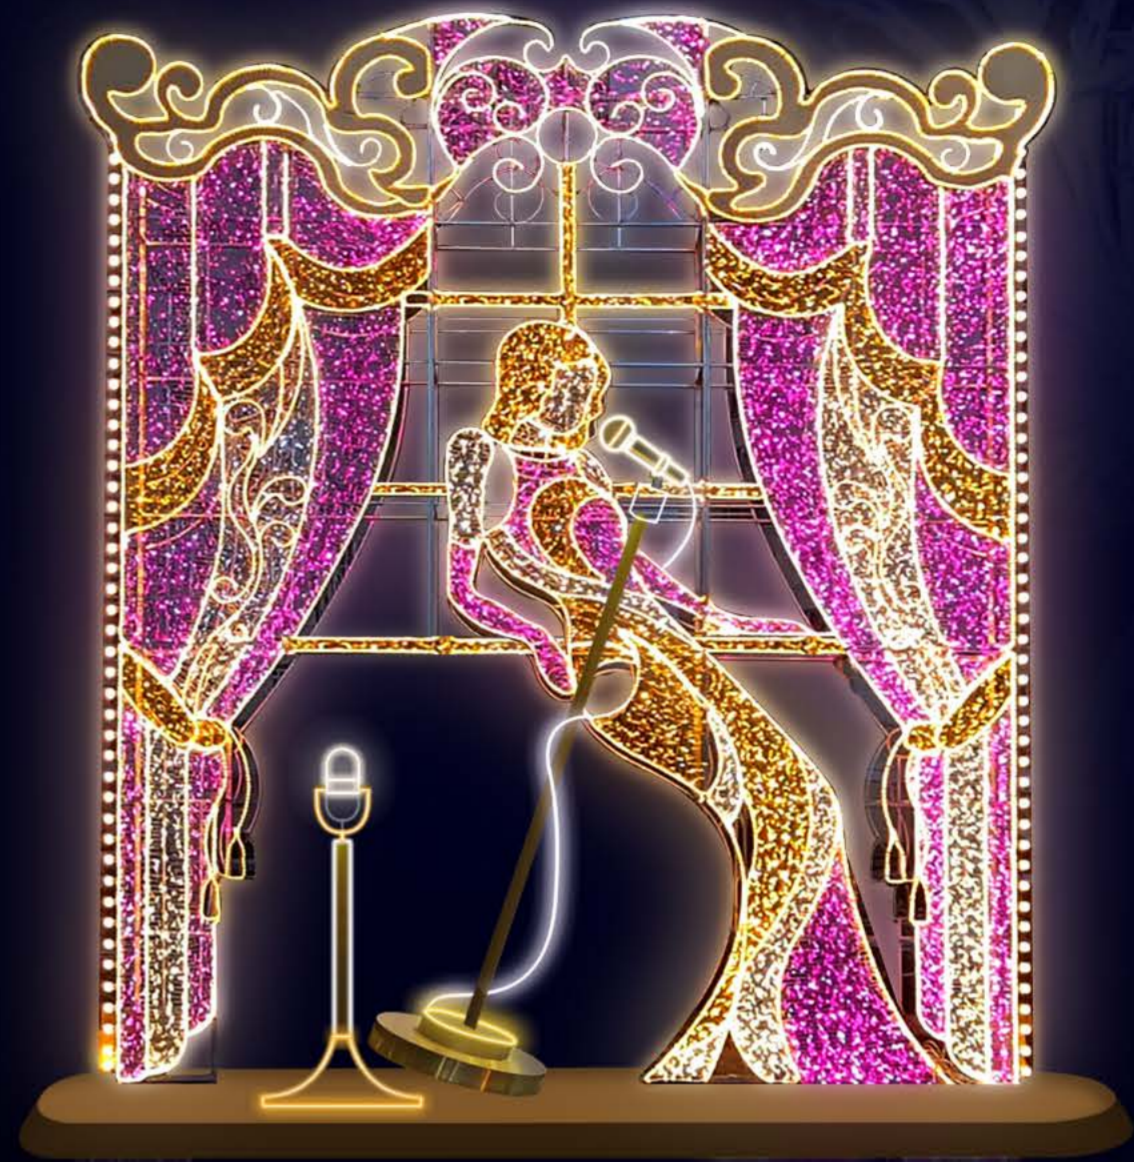

Арка "На сцене"

Высокая арка с декоративным световым узором в сценическом стиле. Создаёт эффект театрального портала для праздников и фотозон.

Отсканируйте QR-код и посмотрите, как изделие выглядит в реальной жизни

Арт. 1104

8 М

6,4 М

55

Изделие "Торшер"

Элегантный декоративный торшер с подсветкой. Подходит для дополнения уличных и интерьерных композиций, добавляя уюта и стиля.

Арт. 1091

3,8 М

1,5 М

56

Отсканируйте QR-код и посмотрите, как изделие выглядит в реальной жизни