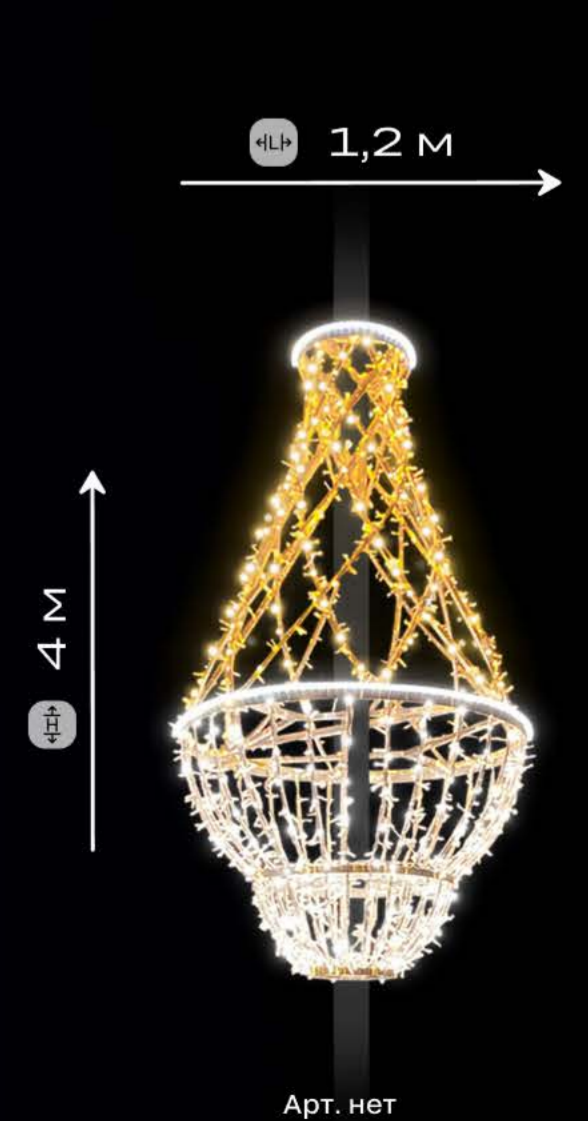

Изделия "Консоли"

Элегантные консоли с лаконичным акцентом. Отличное решение для уличного оформления и праздничных маршрутов.

Арт. 3197

Арт. 3195

Арт. 3196

Арт. 3198

Арт. нет

116