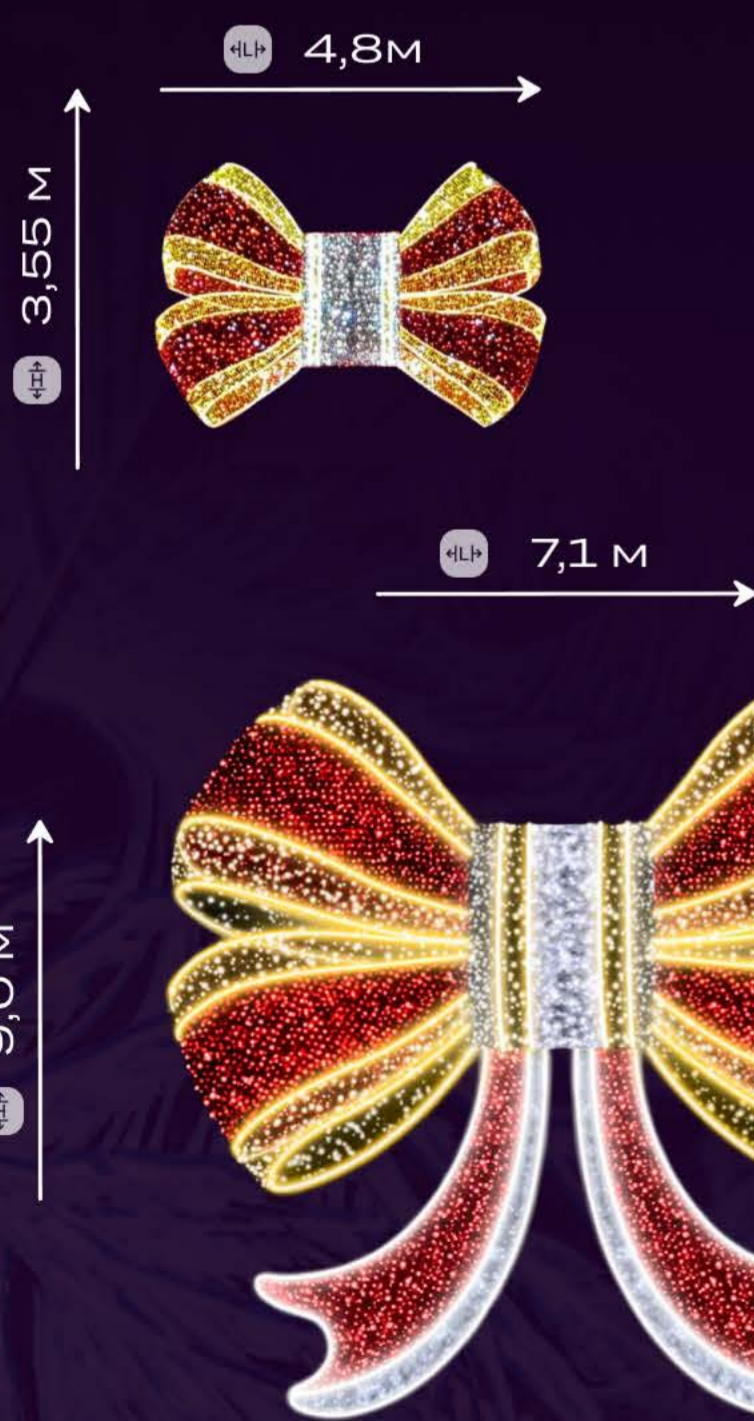

128

Отсканируйте QR-код и посмотрите, как изделие выглядит в реальной жизни

“Шар из лент”

Необычный декоративный шар, выполненный в форме сияющих лент. Добавляет динамику и оригинальность в праздничное оформление.

Отсканируйте QR-код и посмотрите, как изделие выглядит в реальной жизни

Арт. 2066

129

Арт. 20671

Арт. 2067

Отсканируйте QR-код и посмотрите, как изделие выглядит в реальной жизни

“Бант большой” и “Бант малый”

Форма нарядного банта в двух размерах. Эффектно украшает фасады и входные группы, создавая эффект подарочной упаковки и праздничное настроение.

Арт. 2067

Арт. 20671

130

Композиция “Кремль”

Величественная световая композиция в форме Кремля. Символизирует историю и традиции, идеально подходит для главных площадей города.

Арт. 2001

20 м

20 м

Арт. 2001

Отсканируйте QR-код и посмотрите, как изделие выглядит в реальной жизни

Композиция “Кремль”

Величественная световая композиция в форме Кремля. Символизирует историю и традиции, идеально подходит для главных площадей города.