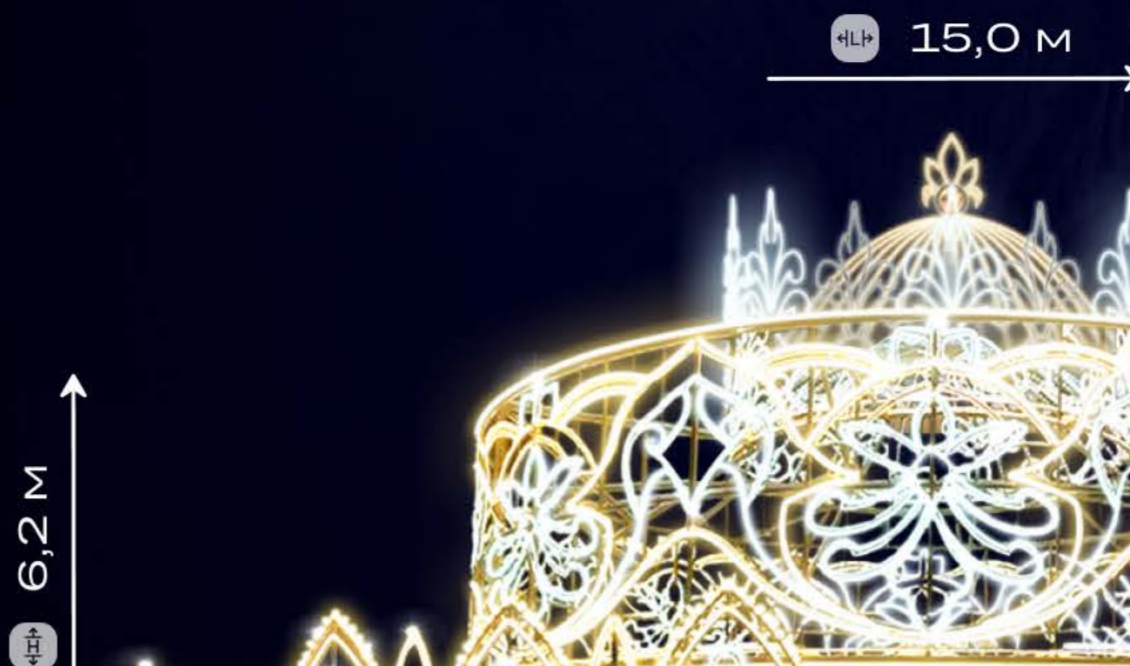

Отсканируйте QR-код и посмотрите, как изделие выглядит в реальной жизни

Арт. 1093