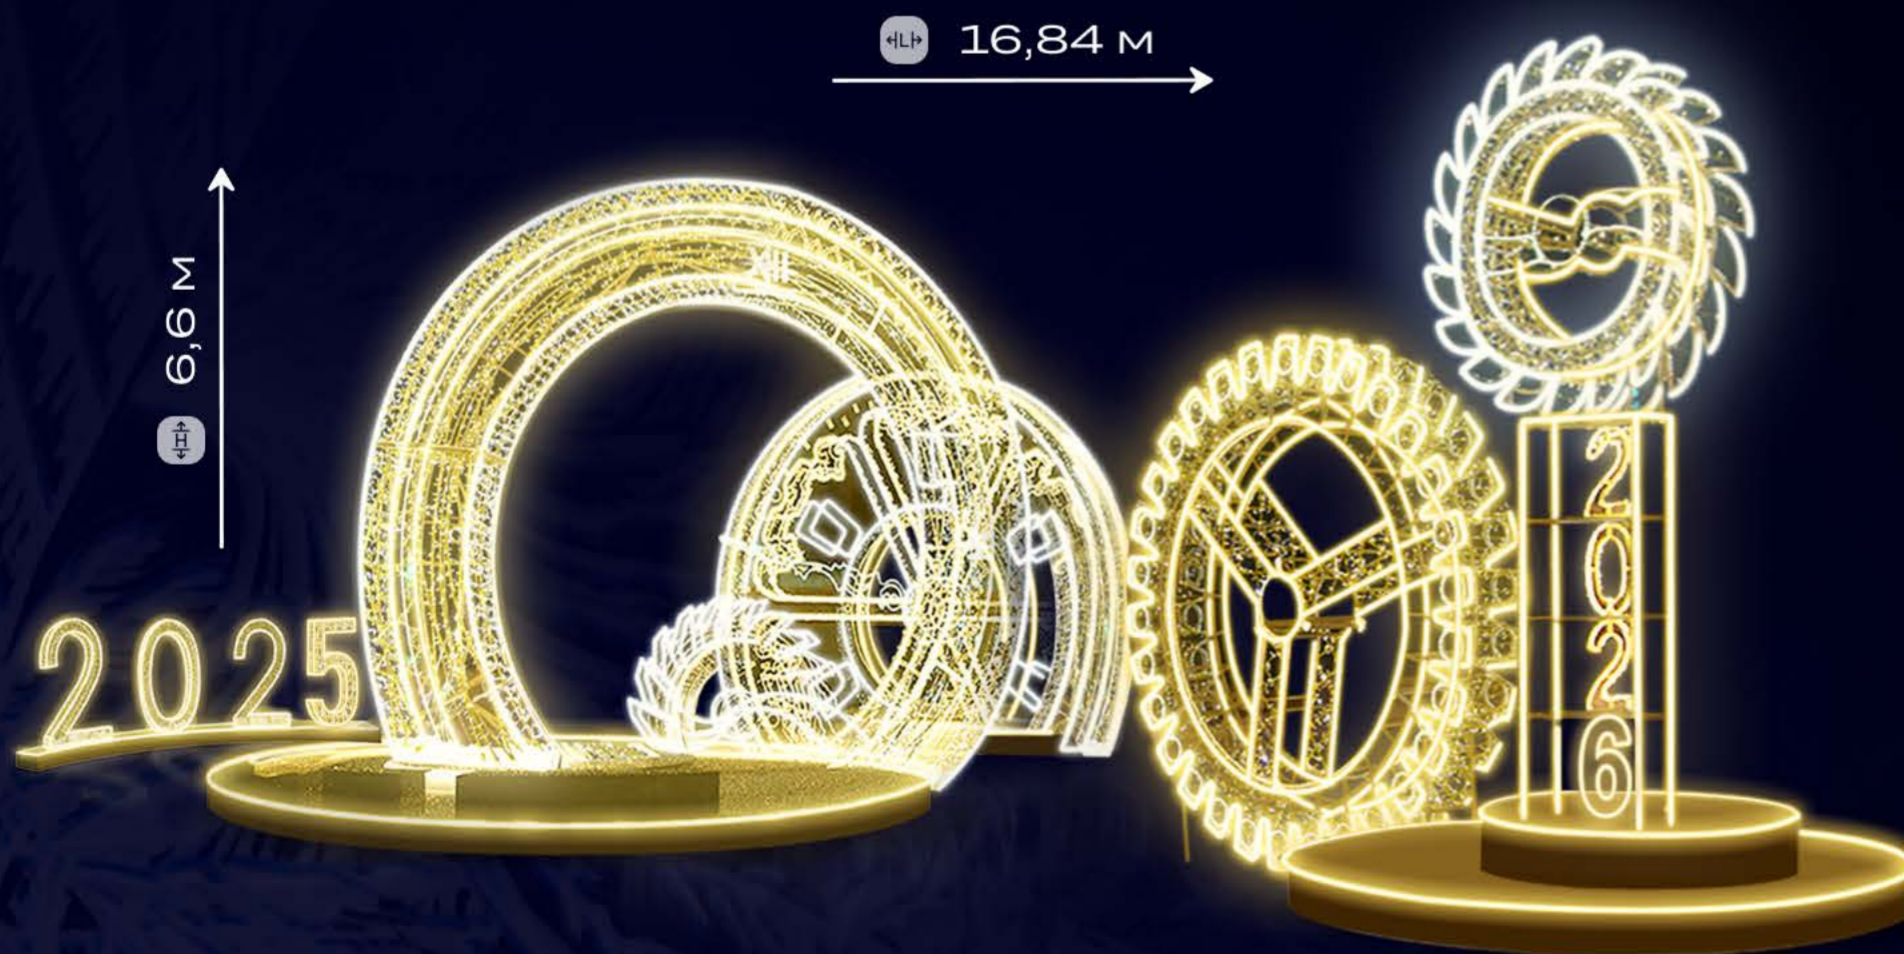

Световая композиция с аркой и цифрами «2026» создаёт атмосферу наступающего праздника. Подходит для фотозон и оформления главных площадей.

Отсканируйте QR-код и посмотрите, как изделие выглядит в реальной жизни

Масштабная конструкция с часами и шестеренкой. Символизирует движение времени и создаёт атмосферу ожидания праздника.

26

Композиция "Цифры 2026"

Световая композиция с аркой и цифрами «2026» создаёт атмосферу наступающего праздника. Подходит для фотозон и оформления главных площадей.