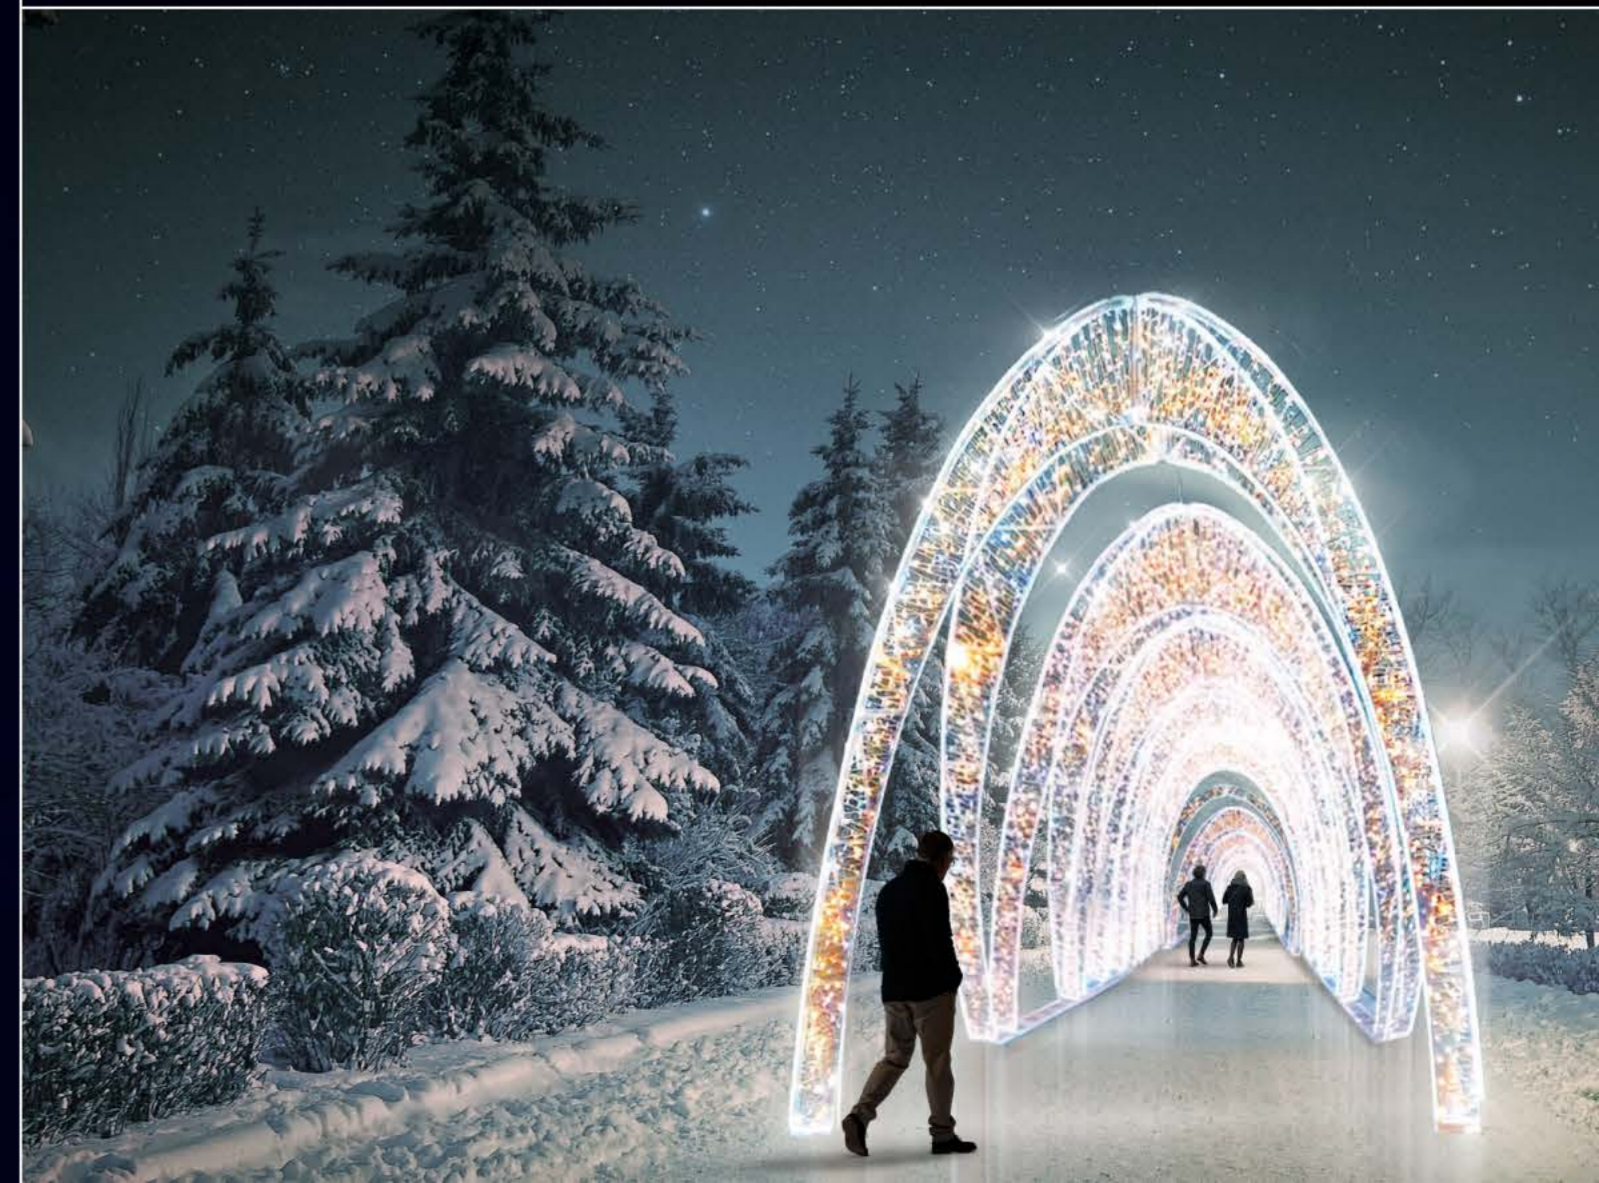

Протяжённый тоннель из сияющих дуг создаёт эффект волшебного коридора. Отличное решение для парков, набережных и пешеходных зон.

28 м

4,7 м

30

“Цветок на спирали”

Элегантная композиция в виде цветка на спирали. Символизирует гармонию и красоту природы в праздничном свете.

Арка в форме большого банта символизирует праздничный подарок. Яркий акцент для входных зон и фотосъёмок.

5,76 м

4,81 м

32

Арка "Звездопад"

Композиция в виде светящейся арки с множеством звёзд. Подходит для украшения пешеходных маршрутов и центральных аллей.