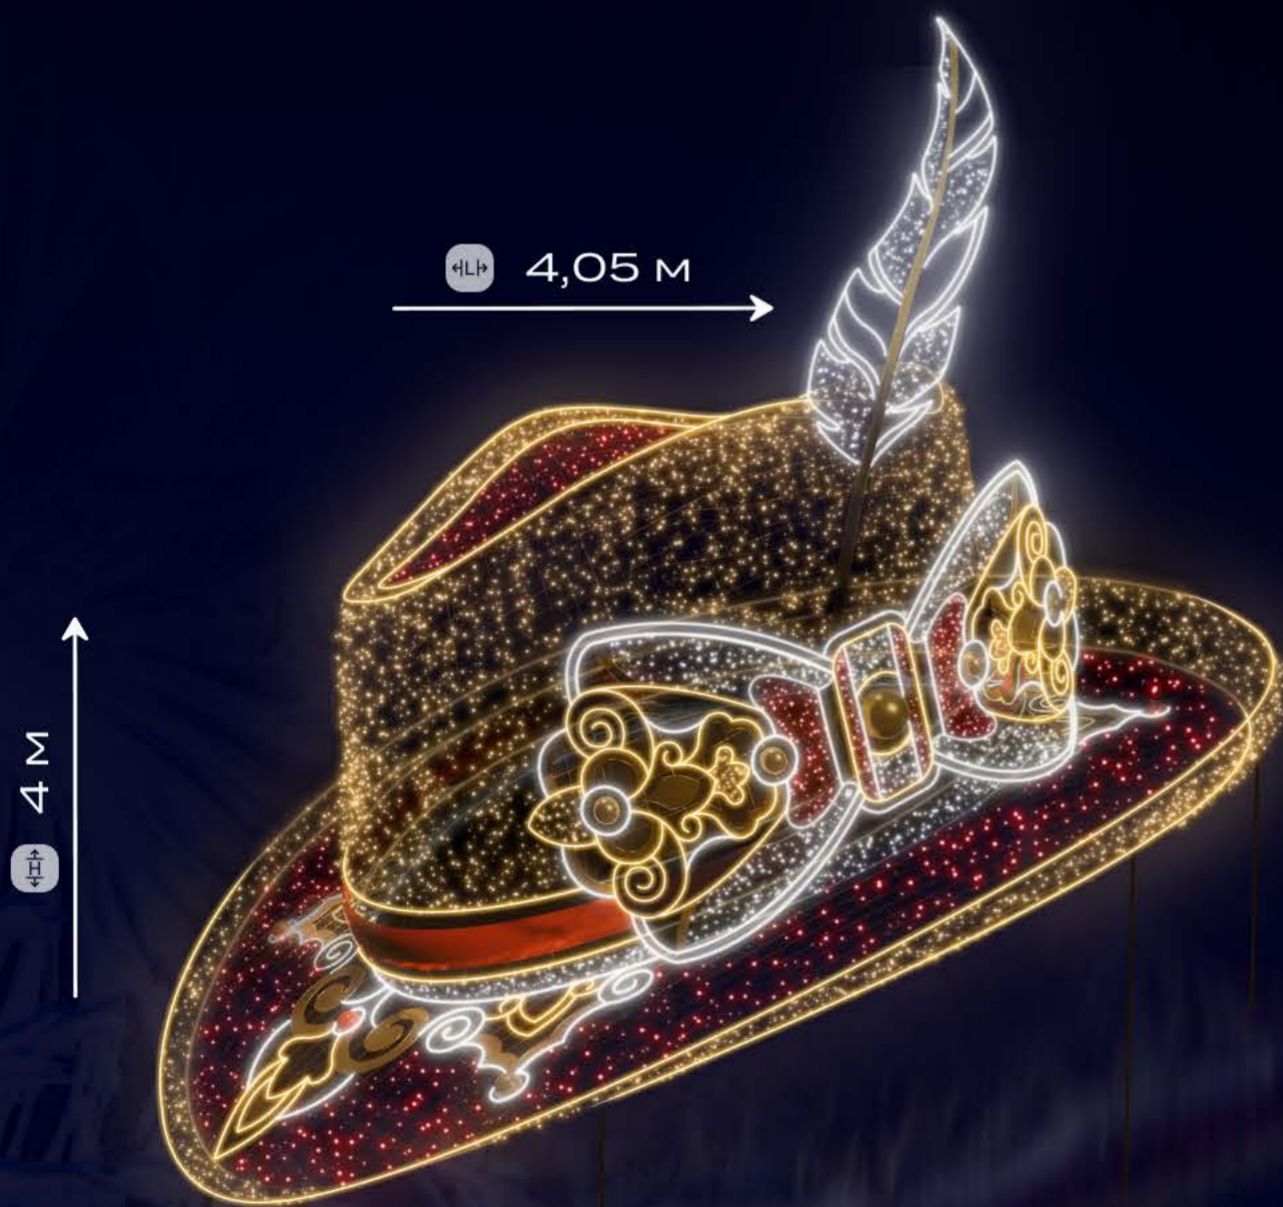

Композиция “Перчатка с пером”

Эффектная световая композиция в виде перчатки с пером. Символизирует утонченность и стиль.

62

Композиции “Дама и Кавалер в шляпе”

Изящные фигуры дамы и кавалера в шляпе. Станет красивым акцентом для фотозон и праздничных аллей.

Композиция “Шляпа с пером”

Световая композиция в виде изысканной шляпы с пером. Прекрасно подходит для театральных и праздничных площадок.

4,05 м

4 м

64

Композиция “Северные олени”

Тёплое золотое свечение оленя и изящные бело-золотые сани создают атмосферу праздника и уюта, подчёркивая статус пространства. Идеально подходит для торговых центров, городских аллей и площадей.