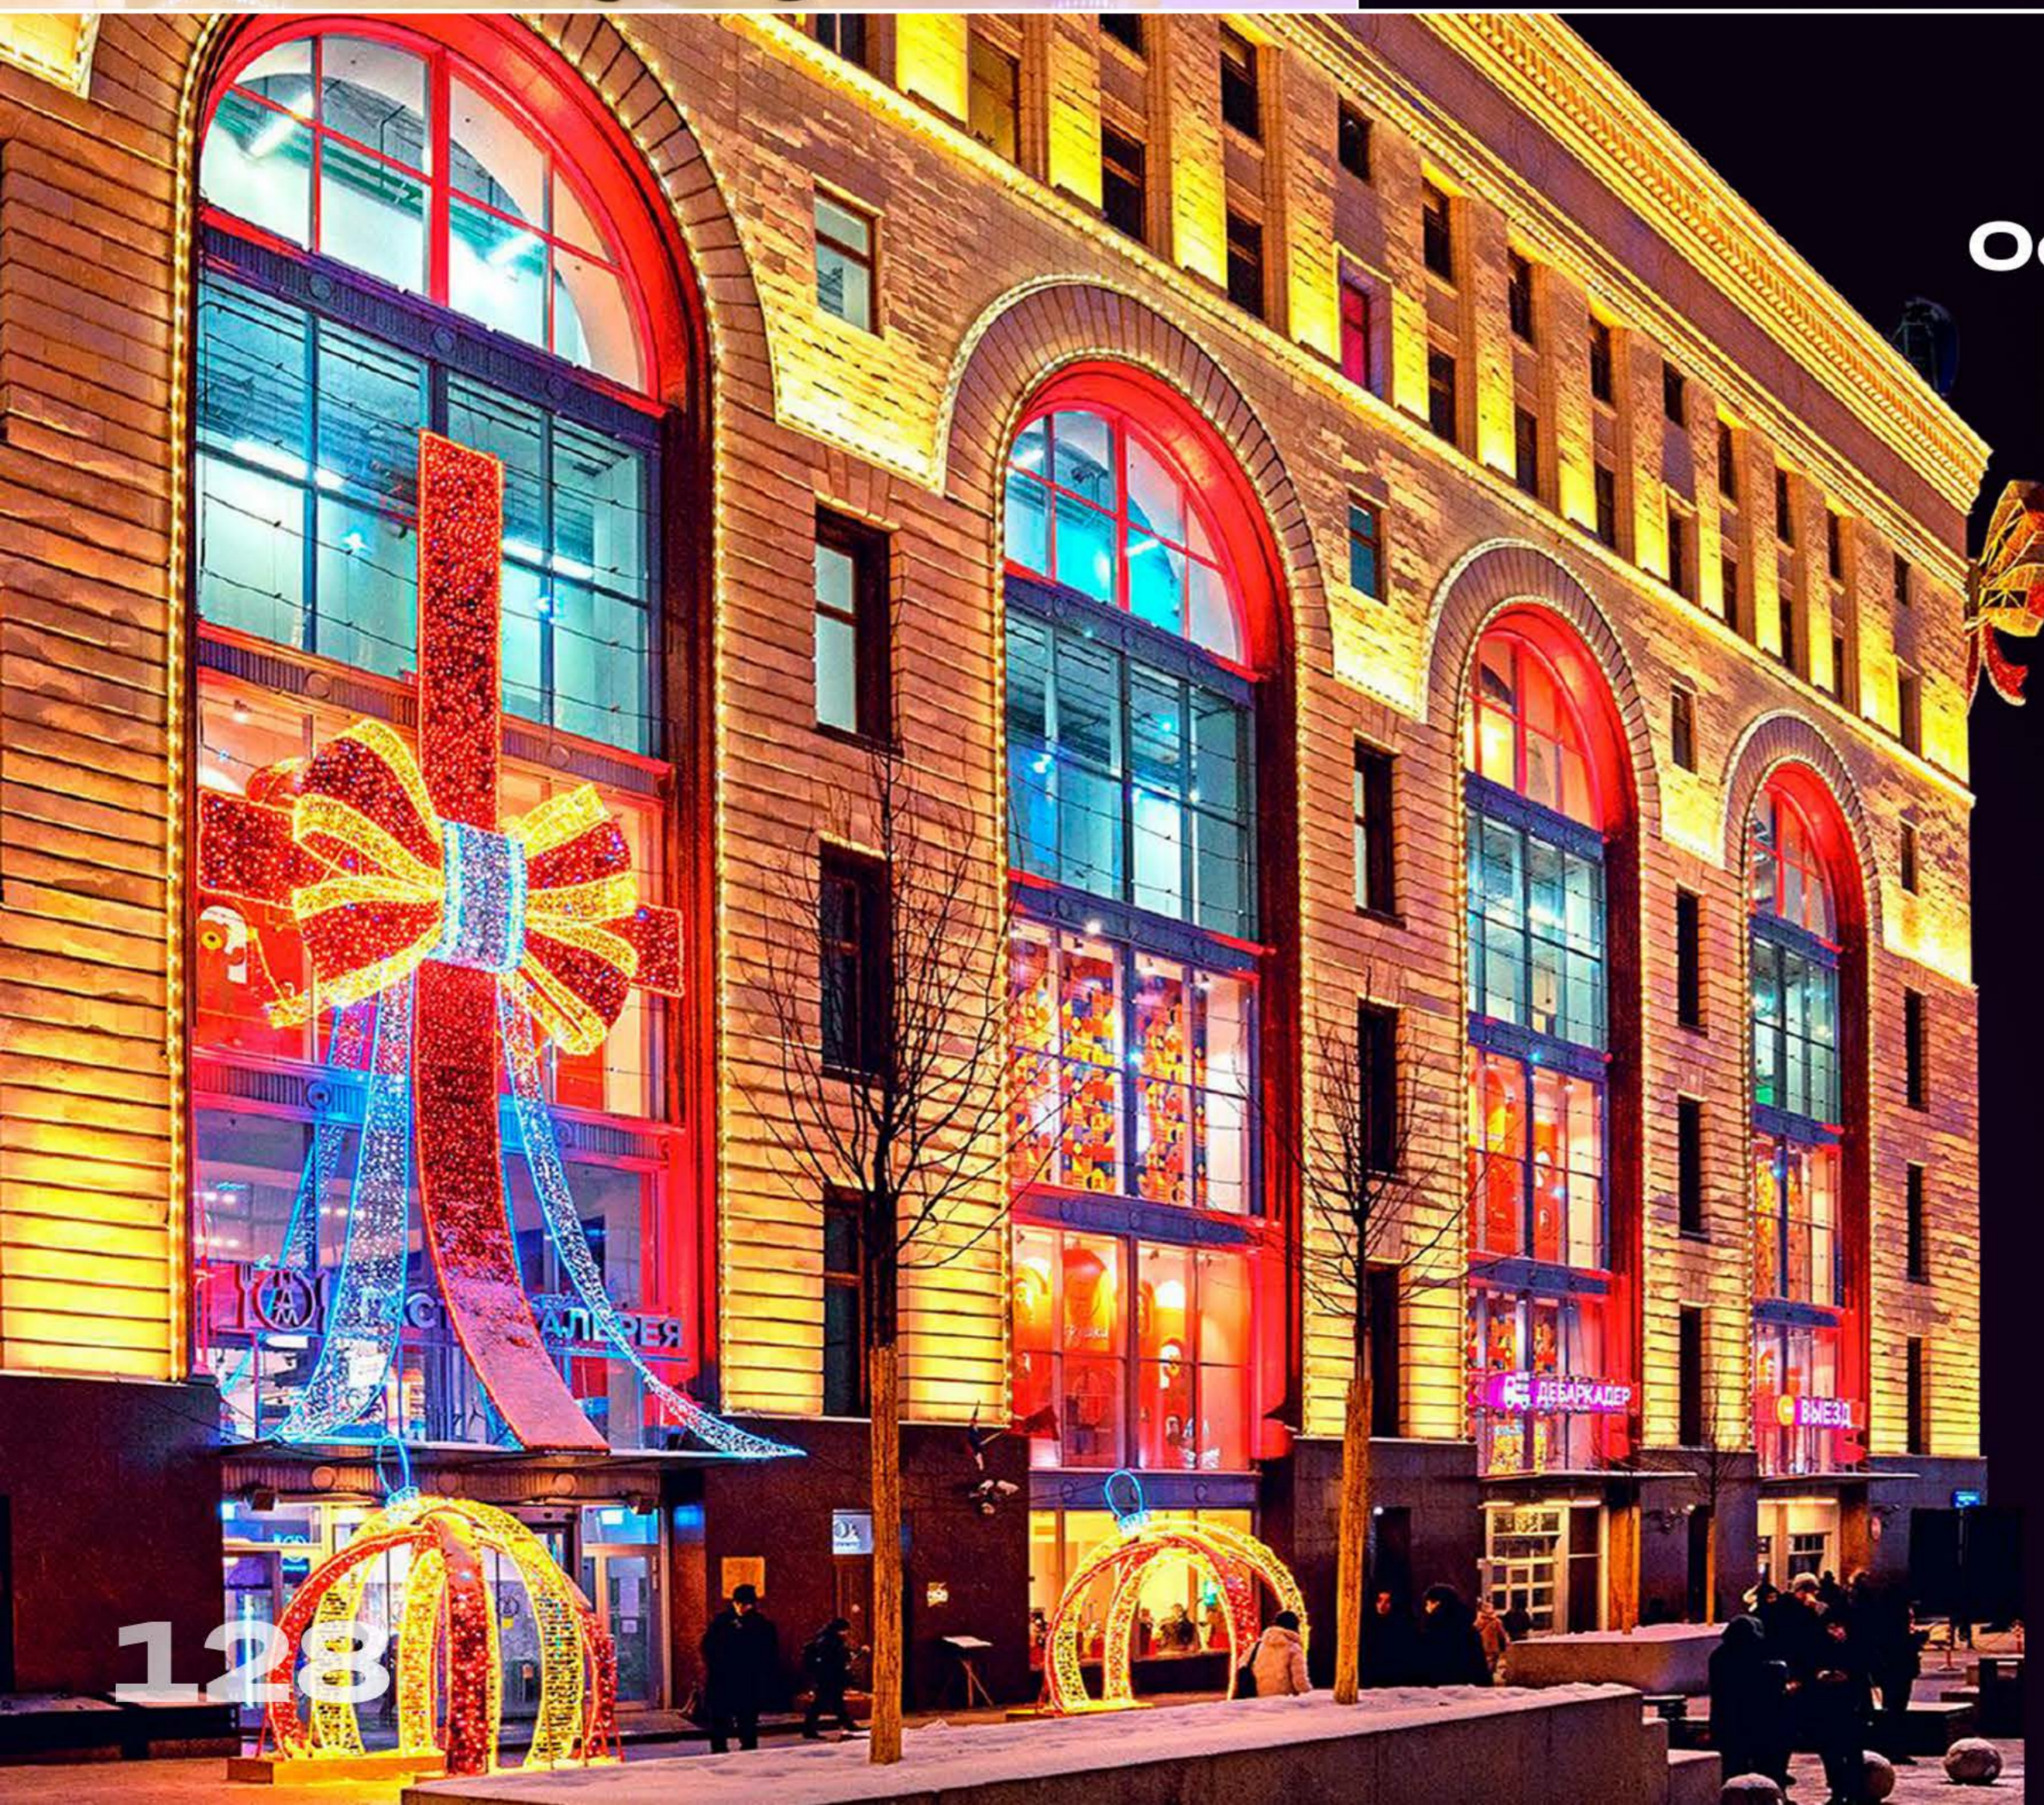

128

Отсканируйте QR-код и посмотрите, как изделие выглядит в реальной жизни

“Шар из лент”

Необычный декоративный шар, выполненный в форме сияющих лент. Добавляет динамику и оригинальность в праздничное оформление.