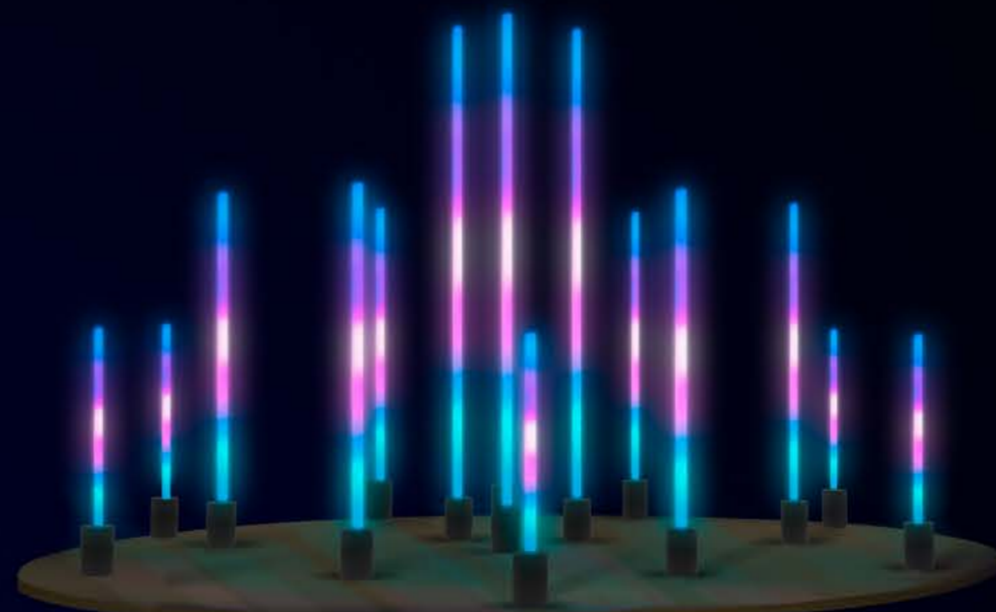

Фонтан “Кристаллический цветок”

Изящная композиция-фонтан в форме цветка. Лёгкий и воздушный световой акцент для праздничных зон.

Отсканируйте QR-код и посмотрите, как изделие выглядит в реальной жизни

Арт. 1051

10 м

Арт. 10521

Фонтан “Светодинамические трубки”

Масштабная световая композиция с вертикальными трубками. Символизирует энергию и динамику, подходит для центральных площадей.

6 м

Арт. 1052

88

Композиция “Якорь”