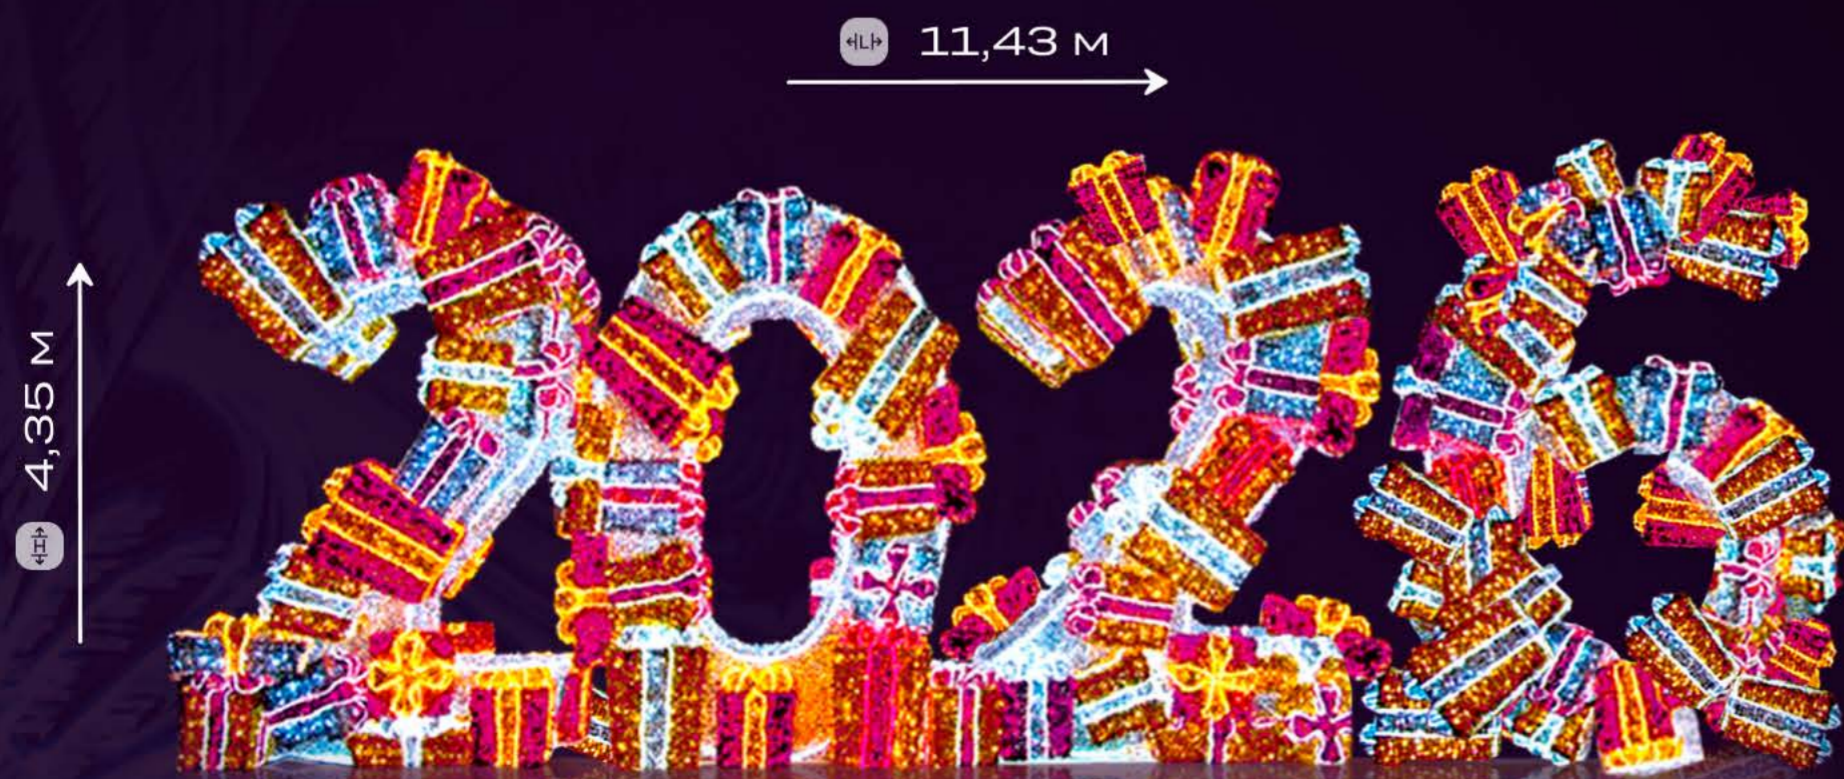

1,2 м

Арт. 2006

146

Изделие “Хештег”

Современная композиция в форме хештега. Символизирует популярную интернет-культуру и отлично подходит для фотозон.

Отсканируйте QR-код и посмотрите, как изделие выглядит в реальной жизни

148

Арка "Комета"

Эффектные арки с динамическим световым рисунком, напоминающим хвост кометы. Подходят для праздничных маршрутов и фотозон.

Отсканируйте QR-код и посмотрите, как изделие выглядит в реальной жизни