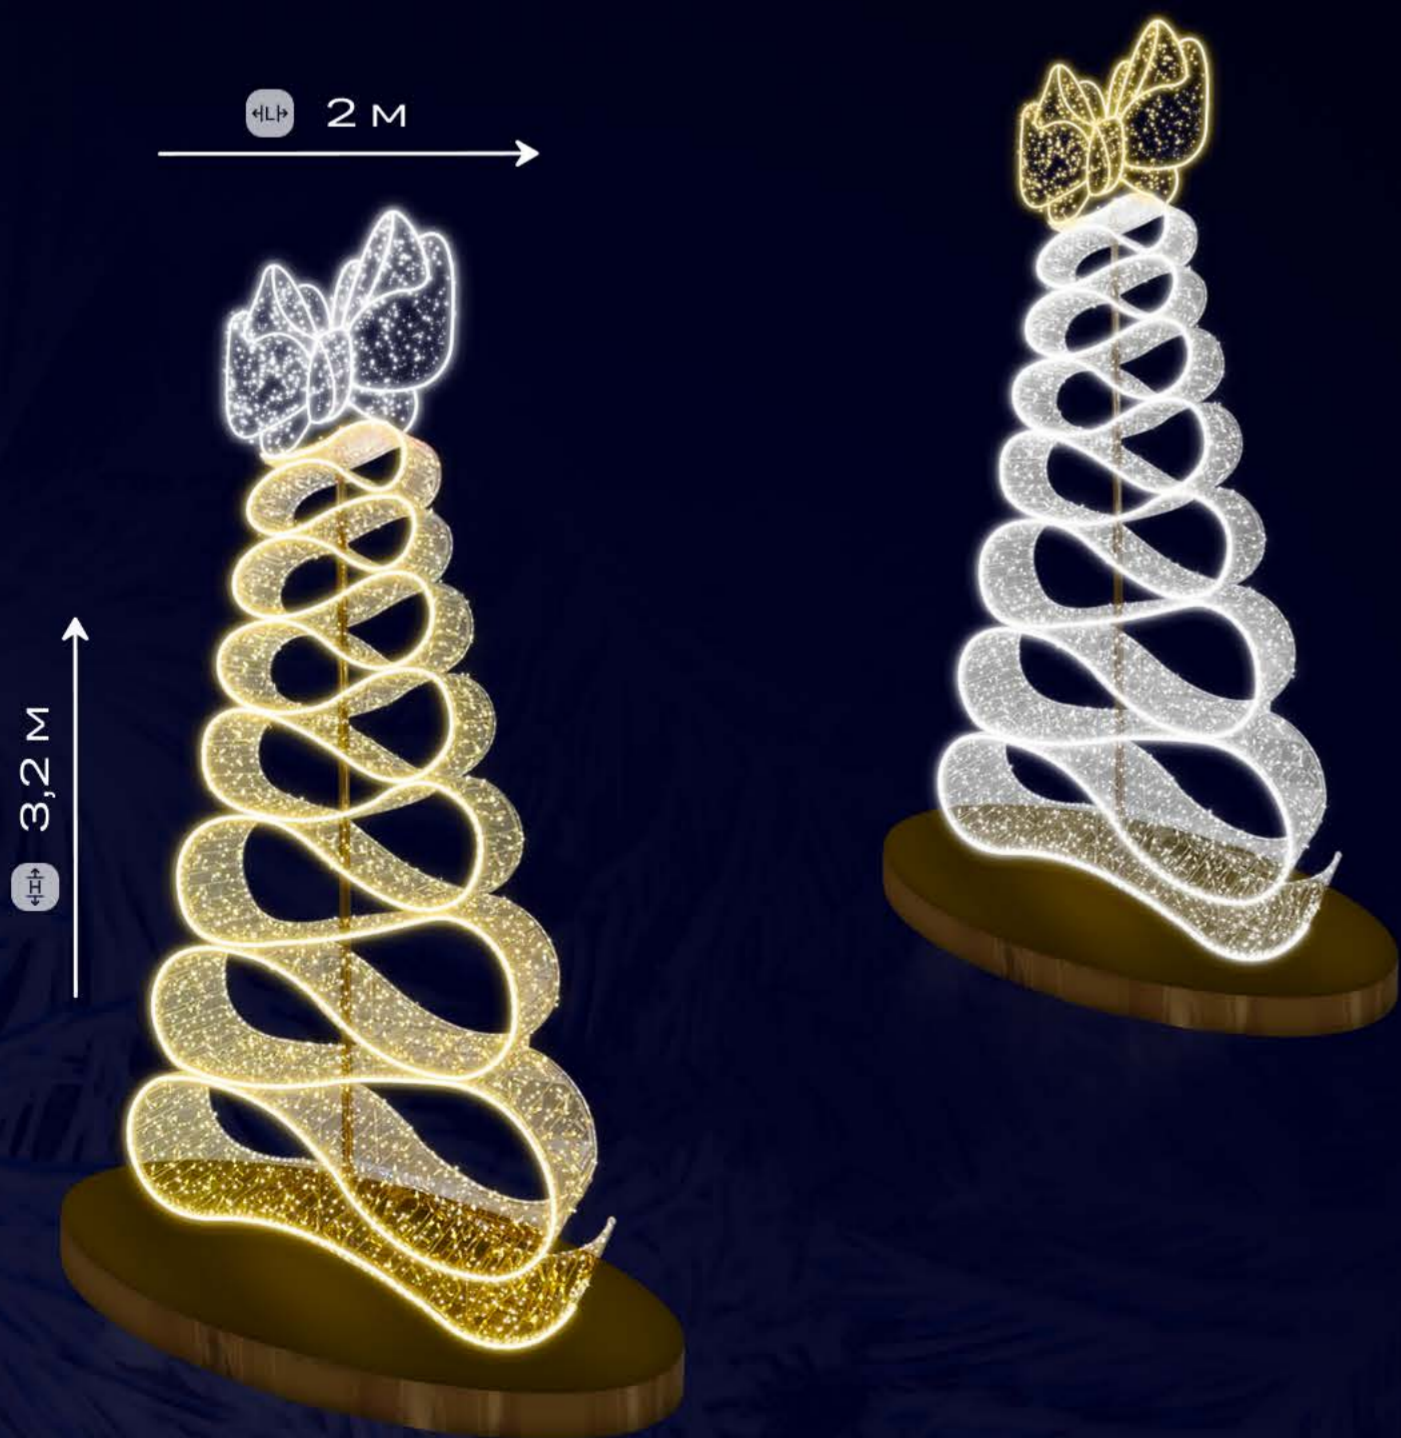

“Напольные ели с бантами”

Изящные декоративные ели с бантиками в световом оформлении. Отлично подходят для входных зон и площадей.