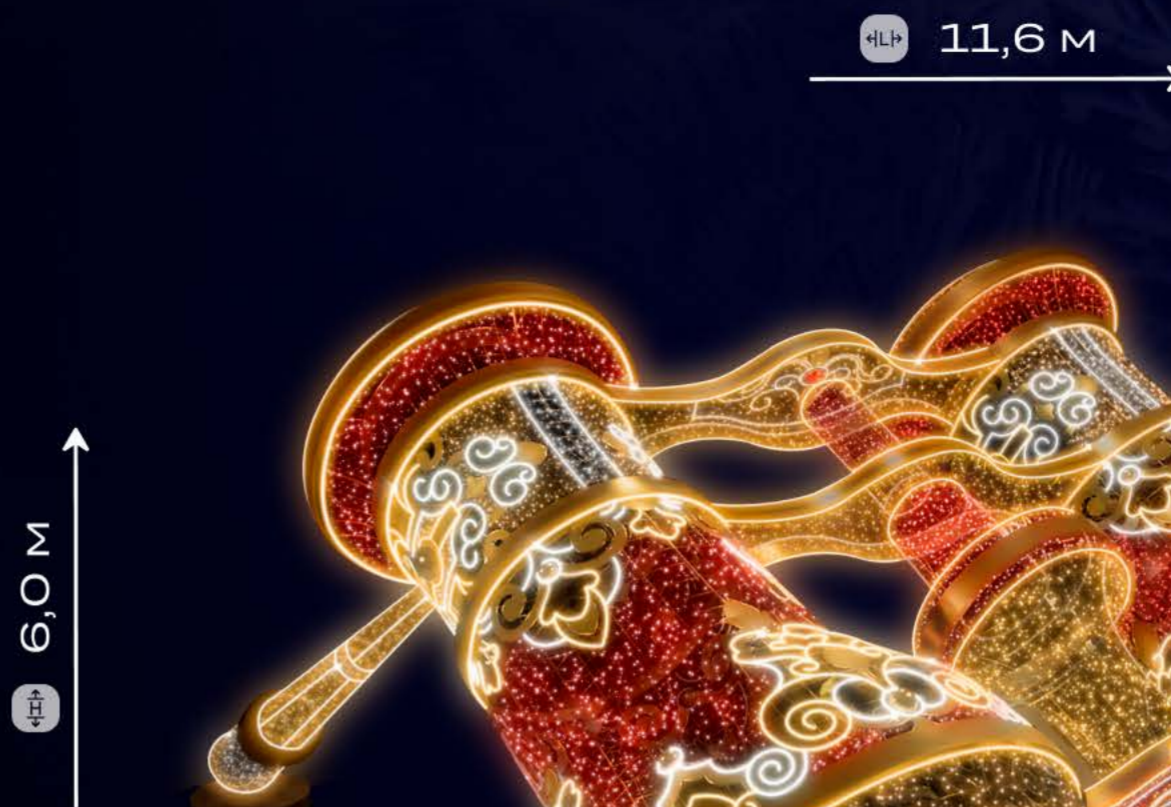

60

Композиция “Бинокль Фаберже”

Необычная композиция в форме бинокля. Добавляет оригинальности и вызывает интерес у прохожих.

Отсканируйте QR-код и посмотрите больше изделий на сайте

Арт. 1109

61

Арт. 1110

Отсканируйте QR-код и посмотрите больше изделий на сайте

Композиция “Перчатка с пером”

Эффектная световая композиция в виде перчатки с пером. Символизирует утонченность и стиль.

62

Композиции “Дама и Кавалер в шляпе”

Изящные фигуры дамы и кавалера в шляпе. Станет красивым акцентом для фотозон и праздничных аллей.