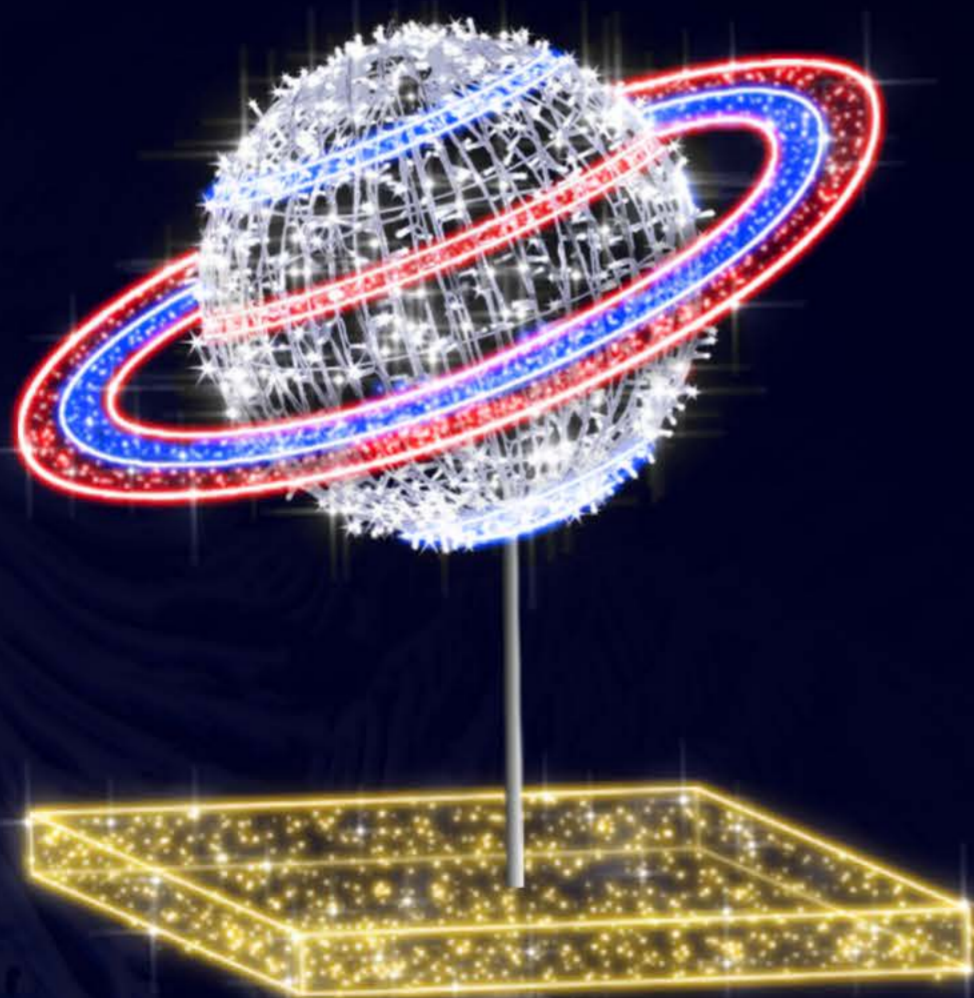

4,5 м

4,0 м

Протяженность - по запросу

Отсканируйте QR-код и посмотрите, как изделие выглядит в реальной жизни

106

Композиция “Бокалы”

Световые бокалы символизируют торжество и праздник. Отличный выбор для площадей и фотозон.

Объёмная световая композиция, символизирующая планету. Добавляет масштаб и космическую атмосферу в оформление.

3 м

4 м

108

Отсканируйте QR-код и посмотрите, как изделие выглядит в реальной жизни

Арт. 1065

“Оформление площади”