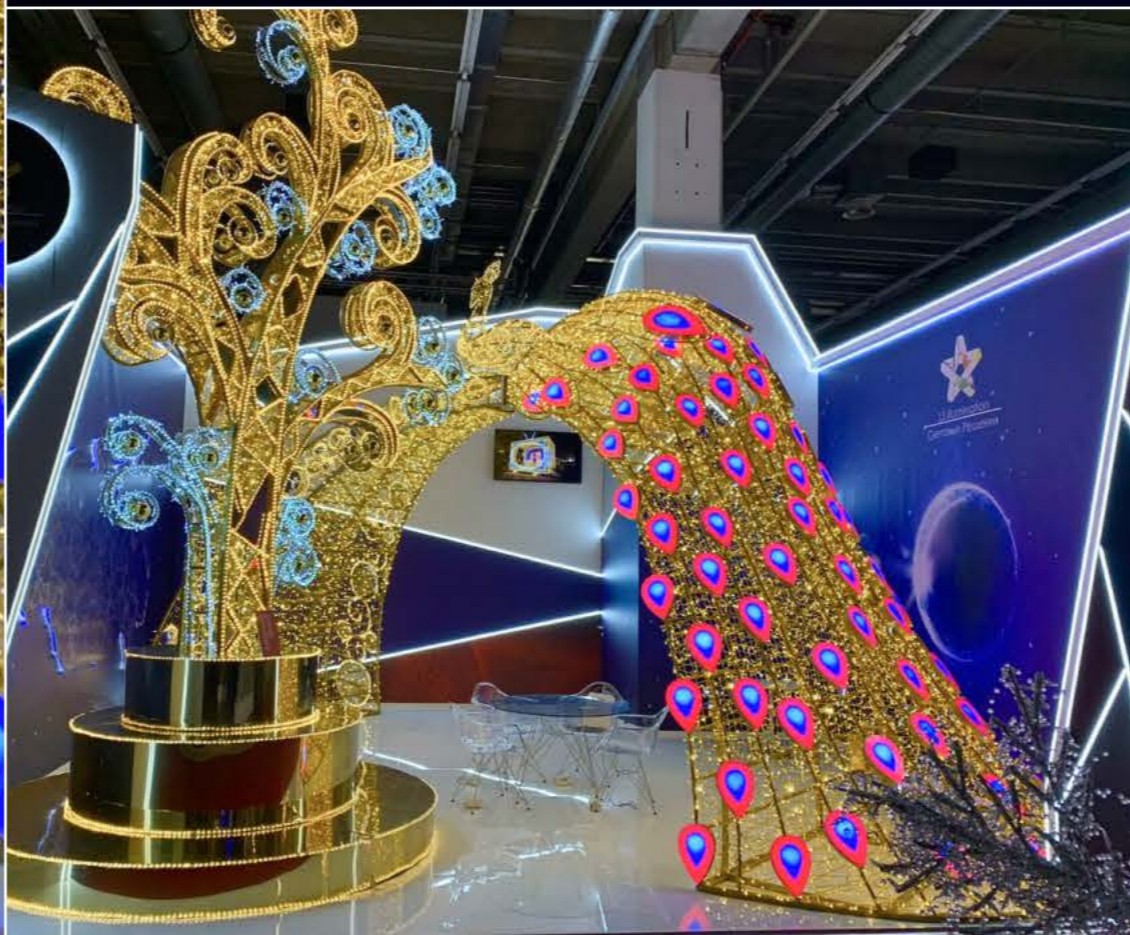

Компания «**LS illumination**» приняла участие в международной выставке «**Christmasworld**» в Франкфурте 2020г.

«**Christmasworld**» в Франкфурте - один из ведущих мировых форумов сезонных и праздничных украшений, где свои стенды представляют компании более чем из 50 стран, а число посетителей достигает около 40 тысяч человек из 128 стран.

«**LS illumination**» стала одной из немногих российских компаний-производителей иллюминации в Европе и достойно показала, что по качеству продукции конкурентоспособна с ведущими европейскими брендами.

Инсталляция **Арка «Павлин»** привнесла на Christmasworld дух волшебной зимы: мягкое «серебро» и элементы в стиле зимних узоров подчеркнули уникальный дизайн.

Используемые материалы и технологии подтверждают статус «**LS illumination**» как одного из лидеров рынка праздничного оформления с творческими современными решениями и европейским качеством.