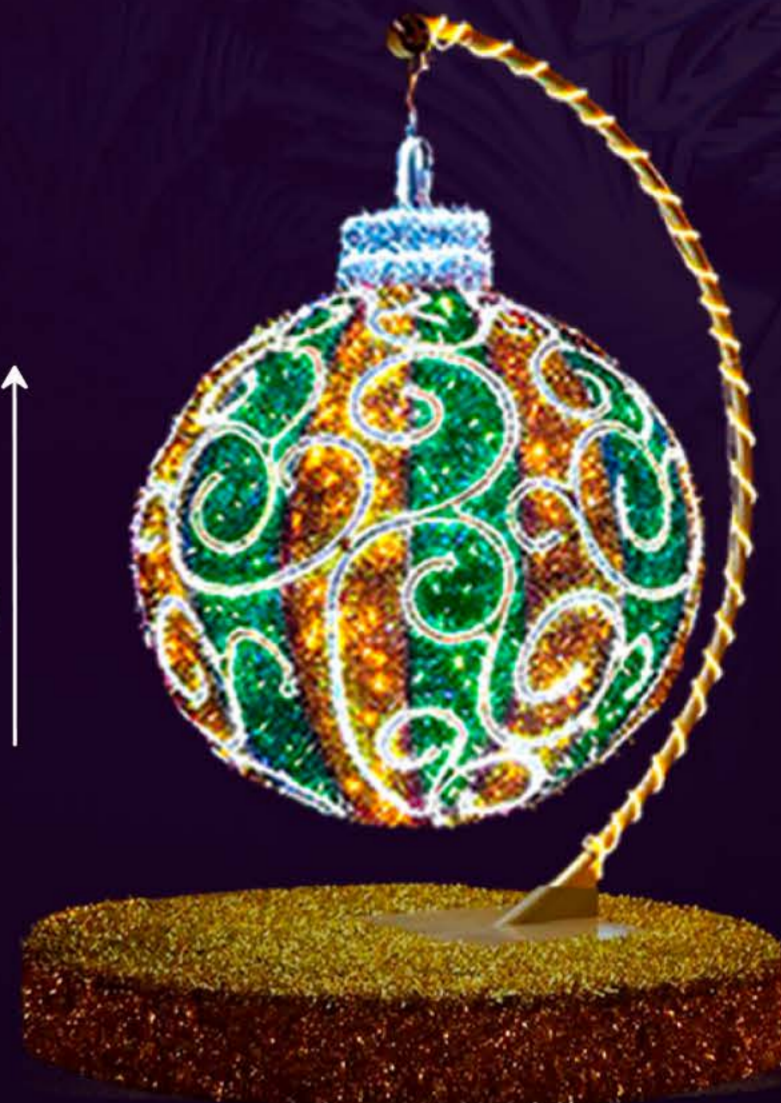

Шары "Подвесные"

Декоративный шар с подвесным размещением. Отличный элемент для масштабных ансамблей и уличного оформления.

Отсканируйте QR-код и посмотрите, как изделие выглядит в реальной жизни

Арт. 2043

3 м

4 м

163

Арт. 2013

Арт. 20131

Отсканируйте QR-код и посмотрите, как изделие выглядит в реальной жизни

Композиция "Домик"

Уютная композиция в виде сказочного домика. Символ домашнего тепла, подходит для детских зон и фотозон.

9,9 м
4,0 м

6,3 м
4,0 м

164