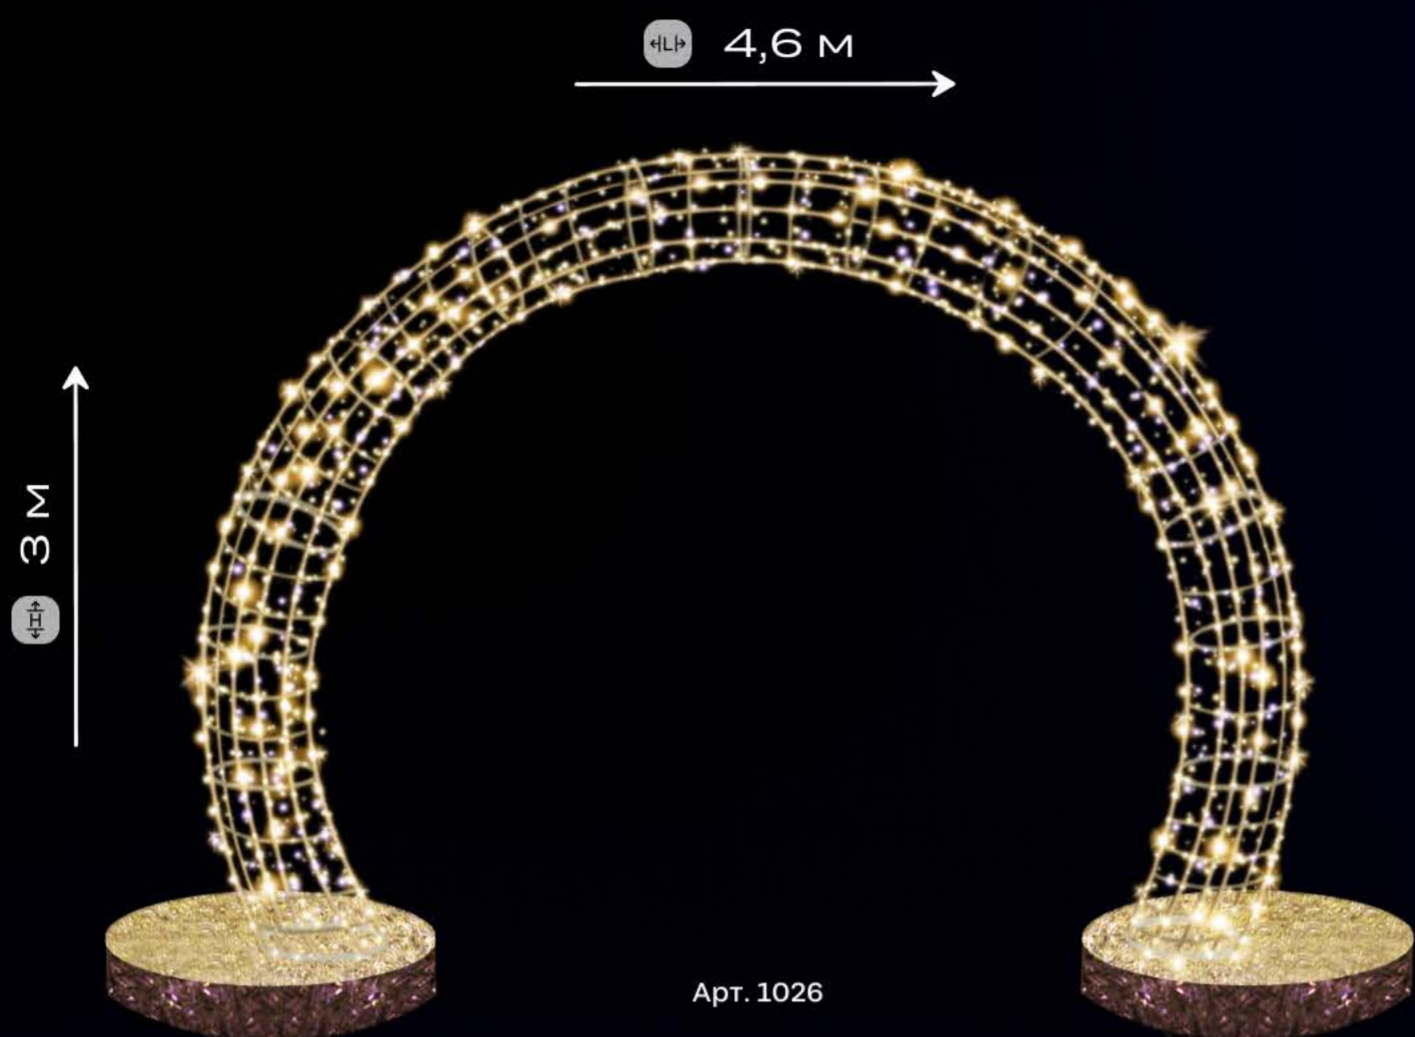

Арка в форме большого банта символизирует праздничный подарок. Яркий акцент для входных зон и фотосъёмок.

5,76 м

4,81 м

32

Арка "Звездопад"

Композиция в виде светящейся арки с множеством звёзд. Подходит для украшения пешеходных маршрутов и центральных аллей.

Арка с плавными линиями напоминает морскую волну. Световое оформление создаёт динамичный и современный акцент аллею.

4,6 М

3,5 М

34

Отсканируйте QR-код и посмотрите больше изделий на сайте

Арт. 1026

Арт. 1028

Арки "Кольца"

Стильные арка-кольца. Универсальное решение для любых праздничных пространств.

35

Арт. 1027

Отсканируйте QR-код и посмотрите больше изделий на сайте

Арка "Новогодний Шар"

Арка в виде светящегося шара. Отличный элемент для праздничных входов и тематических площадок.

Арт. 1086

5,3 м

8,3 м

37

Арт. 1020

Отсканируйте QR-код и посмотрите, как изделие выглядит в реальной жизни

Шар “Ленточный”

Необычный декоративный шар, выполненный в форме сияющих лент. Добавляет динамику в прогулку и оригинальность в праздничное оформление.