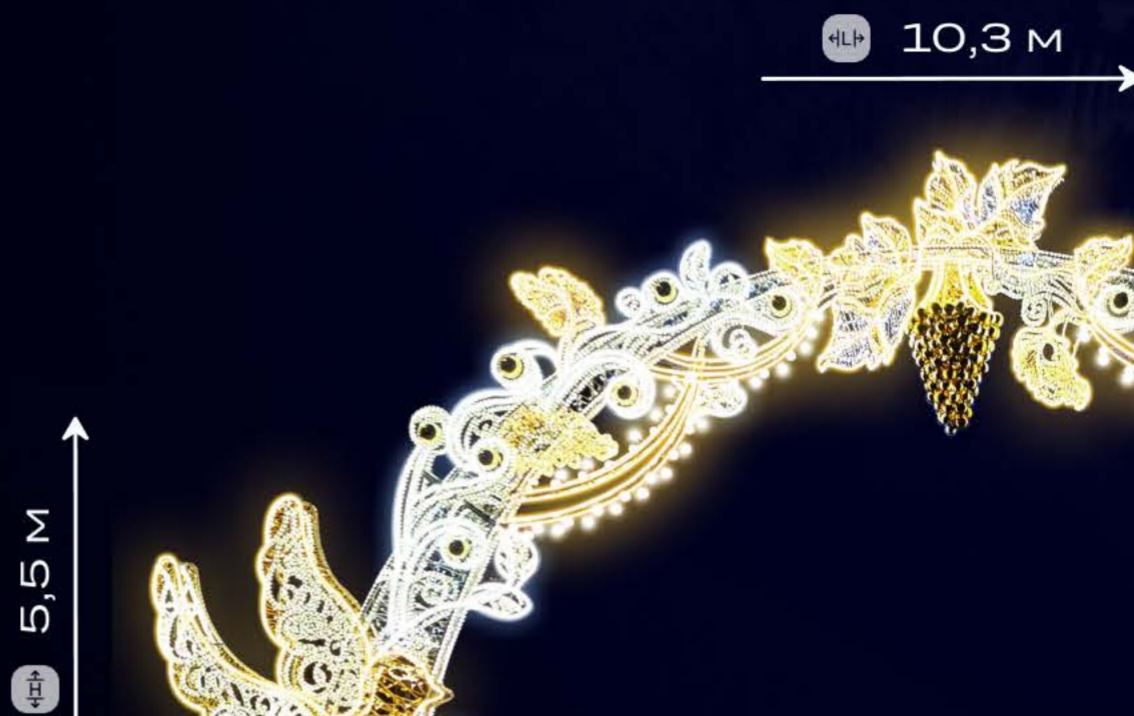

Отсканируйте QR-код и посмотрите, как изделие выглядит в реальной жизни

Арт. 1023