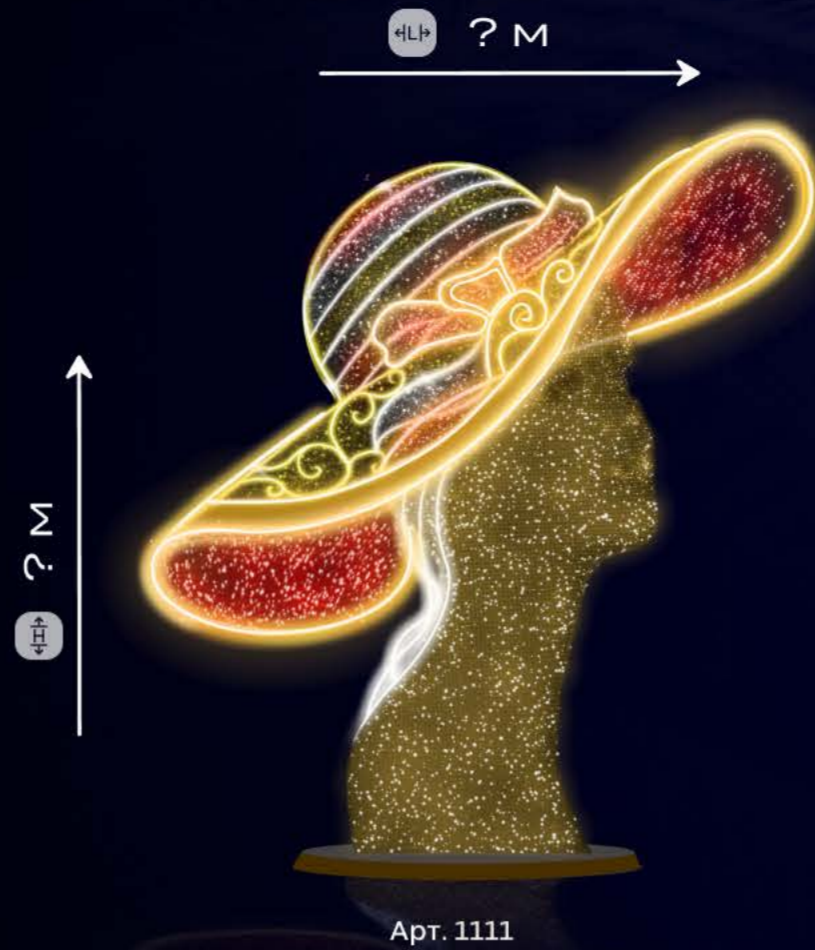

Отсканируйте QR-код и посмотрите больше изделий на сайте

Арт. 1111

Арт. 1112

Арт. 1111