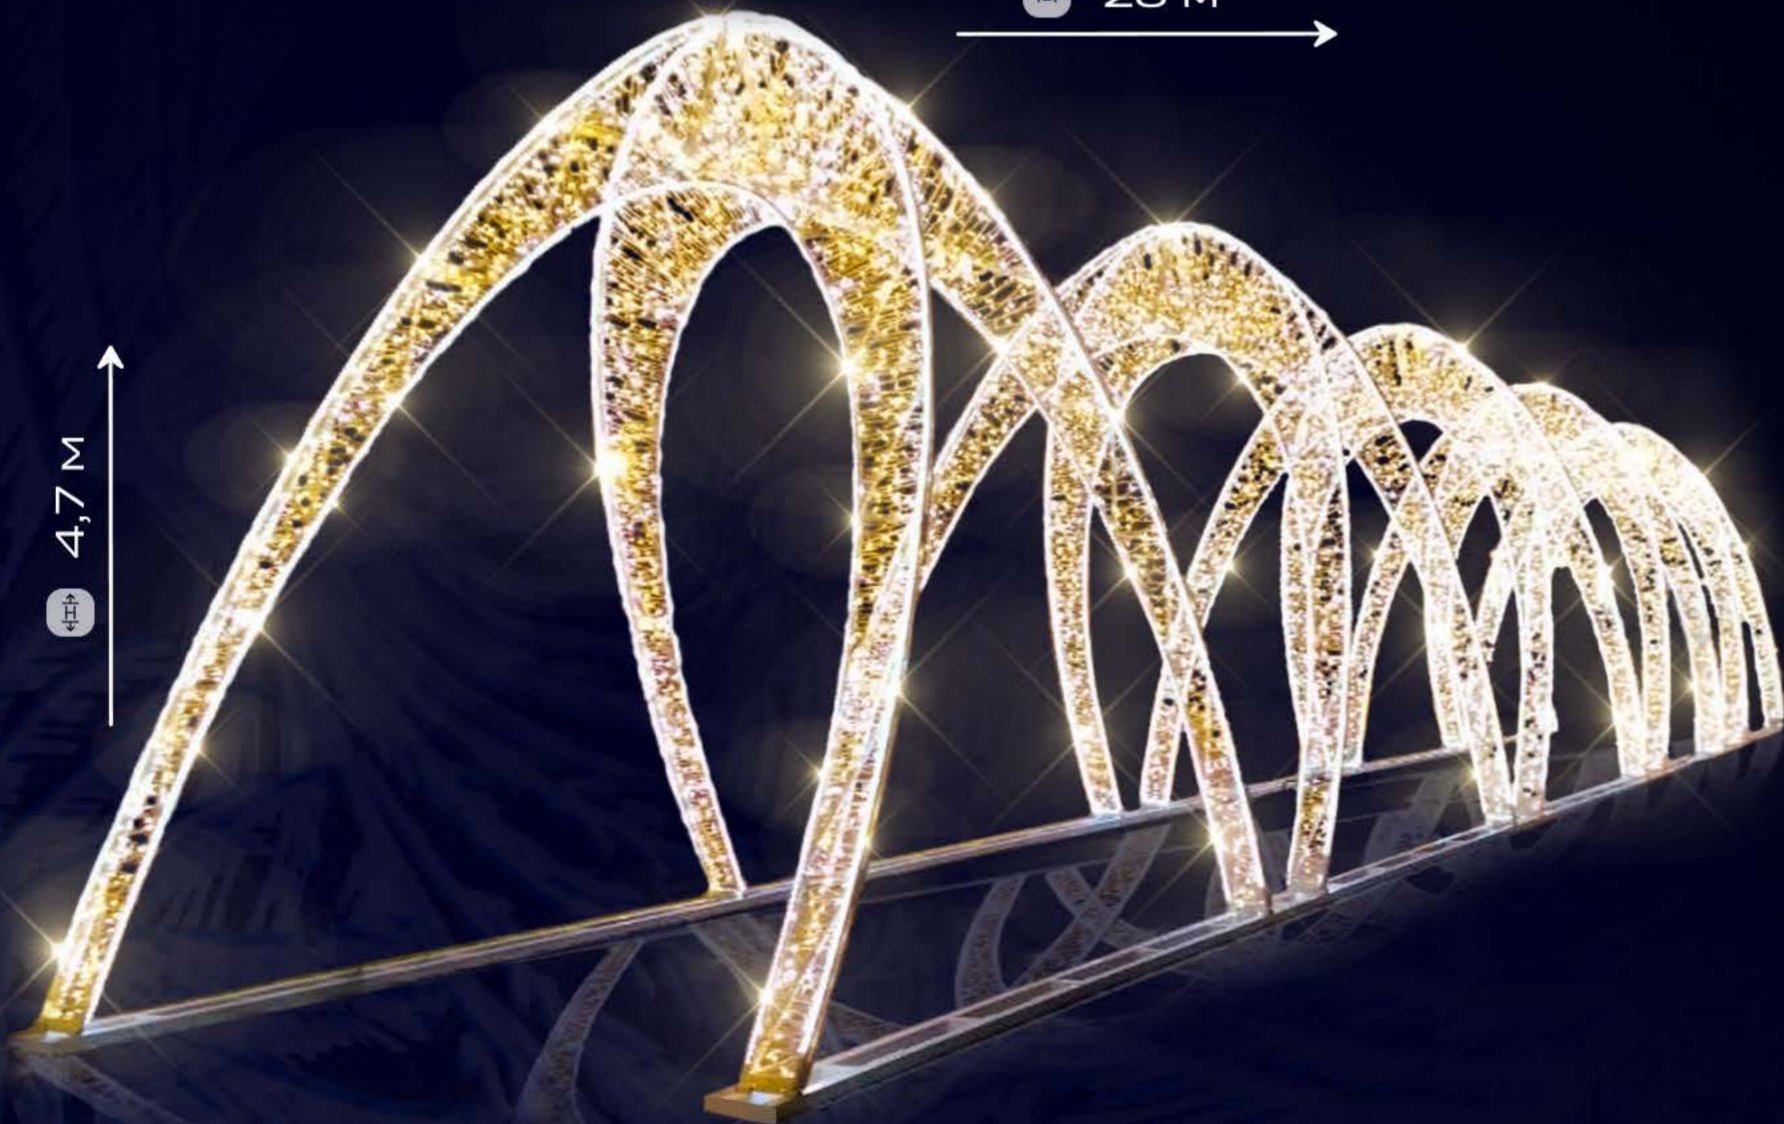

Протяжённый тоннель из сияющих дуг создаёт эффект волшебного коридора. Отличное решение для парков, набережных и пешеходных зон.

28 м

4,7 м

30

“Цветок на спирали”

Элегантная композиция в виде цветка на спирали. Символизирует гармонию и красоту природы в праздничном свете.