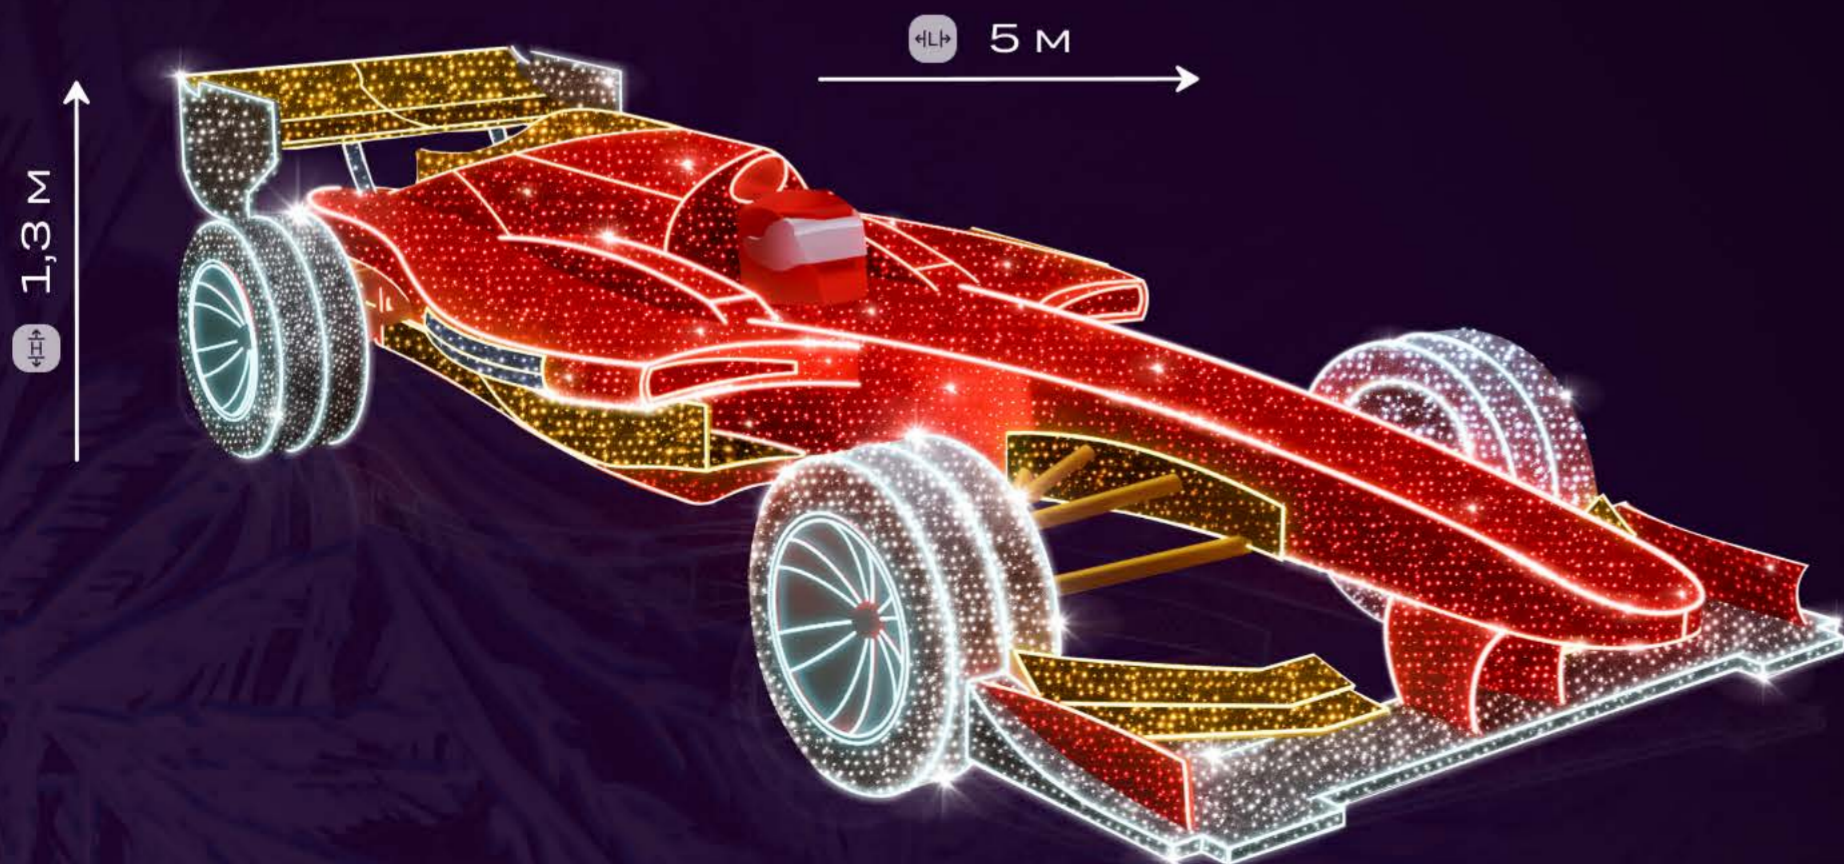

4 м

4,3 м

168

Машинка "Мини"

Очаровательная композиция в виде небольшой машинки. Подходит для детских площадок и новогодних фотозон.

Отсканируйте QR-код и посмотрите больше изделий на сайте.

Арт. 2045

169

Арт. 2046

Отсканируйте QR-код и посмотрите больше изделий на сайте.

Машинка "Гоночная"

Яркая световая гоночная машинка. Символизирует скорость и драйв, создавая весёлое праздничное настроение.

170

Композиция "Вертолет"