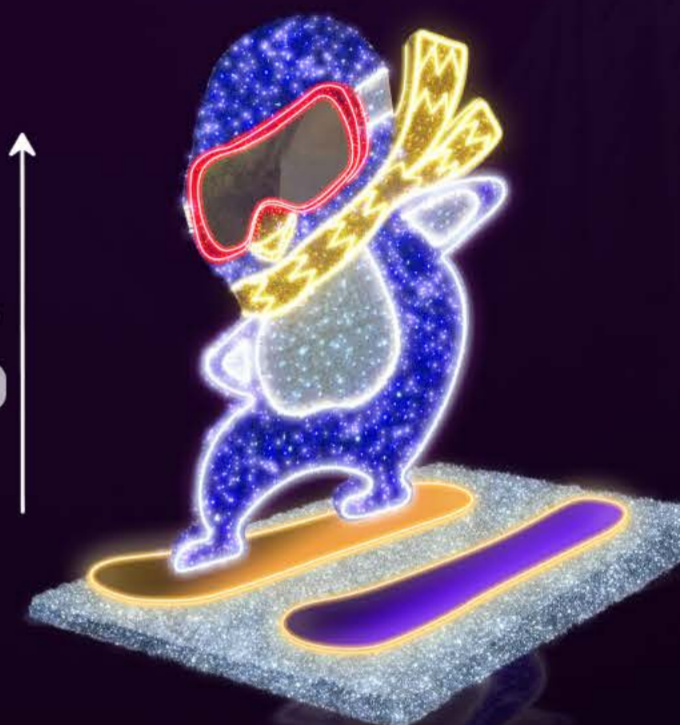

180

“Пингвин на лыжне”

Световая фигура «Пингвин-сноубордист» в ярких неоновых контурах с шарфом и маской. Подходит для зимних фотозон, спортивных и детских площадок.

“Снеговик в наушниках”

Классическая фигура снеговика с хорошим музыкальным вкусом. Символ зимних праздников, подходит для любых композиций.

Отсканируйте QR-код и посмотрите, как изделие выглядит в реальной жизни

Арт. 2026

Арт. 2028

2,15 м

3 м

Арт. 2028

3,43 м

3 м